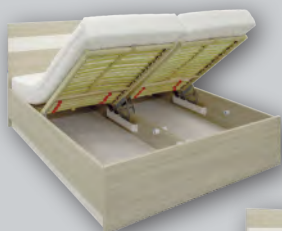

*
**SMONTOVÁNO*
JÍŽ Z VÝROBY**

2
varianty
výšky čela
93 nebo 110 cm

Manželská postel AURA
š186 v93 d206 cm

Manželská postel HERA
š186 v93 d206 cm

**Lamelové polohovací
ROSTY JÍŽ V CENĚ!**

Manželská postel MIA
š186 v110 d205 cm