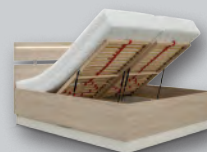

- NOVINKA
- dub sametový
- dub grande
- dub harmony
- modřín latté
- dub bělený
- jasan šedý
- javor
- buk
- olše
- bílá struktura
- dub natur
- akácie světlá
- akácie skořice
- dub kansas
- 3D EFEKT
- 3D EFEKT
- 3D EFEKT