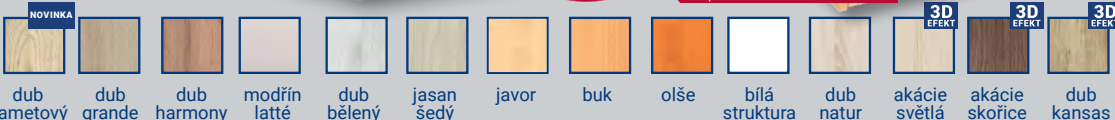

od 3 990,-

od 5 990,-

NEJPRODÁVANĚJŠÍ
POSTELE ZA SUPER CENU

Postel s úl. prostorem PLUTO

š95 v77 d204 cm

CENA JIŽ S LAŤOVÝM ROŠTEM bez matrace

univerzální provedení pravé / levé

zátěž roštu do 120 kg

postranní zábrana (za příplatek)

2 varianty

TIP:
odkládací plocha,
úspora za noční stolek

dub sametový dub grande dub harmony modřín latté dub bělý jasan šedý javor buk olše bílá struktura dub natur akácie světlá akácie skořice dub kansas