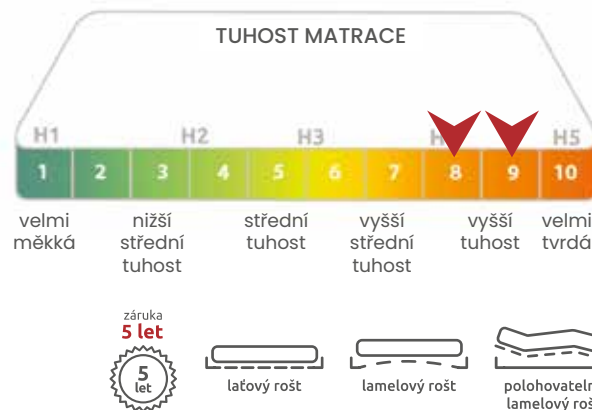

TROPICO GUARD ANTIBACTERIAL

PREVENCE PRO
ZDRAVÁ ZÁDA

PREVENCE PRO ZDRAVÁ ZÁDA.
LEPŠÍ PREVENCE NEŽ DESET DOKTORŮ. TADY SI
NA SVÉ PŘIJDOU MILOVNÍCI TUHÉHO POLEŽENÍ,
NOTORIČTÍ POTIVCI A MLÁDEŽ.