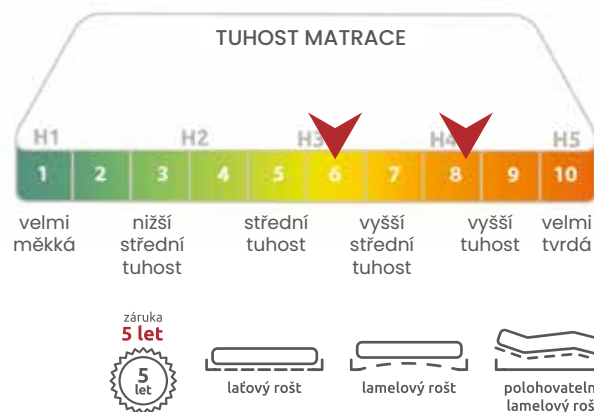

FOREST AIR

NOVINKA

Vysoce komfortní,
vzdušná matrace se 7 zónami
podpory a moderním nelepeným
sendvičovým jádrem, složeným
ze 3 špičkových pěn.