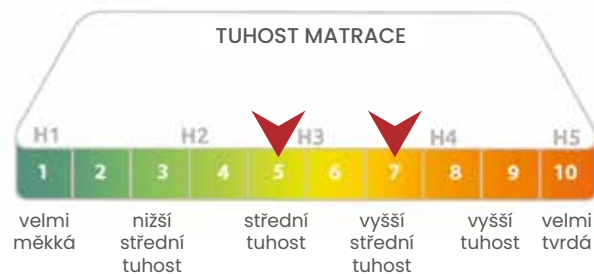

HEUREKA PLUS VISCO

2× PAMĚŤOVÁ PĚNA

PODPORA PÁTEŘE
A PAMĚŤOVÉHO POHODLÍ
ZABALENÉHO DO KAŠMÍRU.