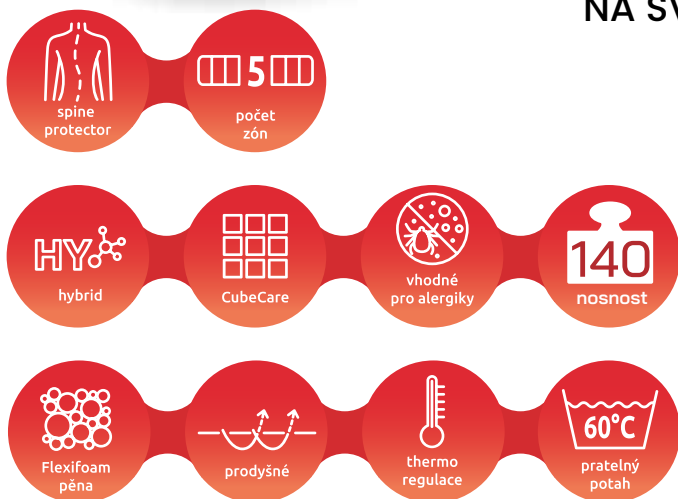

Nekompromisní,
špičková švýcarská
lepidla na vodní bázi.

*Jedná se o orientační maloobchodní cenu včetně DPH, za níž prodává výrobce svým maloobchodním zákazníkům (spotřebitelům). Cena se může u jednotlivých prodejců lišit. Orientační maloobchodní cenou se rozumí základní cena, se kterou výrobce zpravidla kalkuluje při uvádění zboží na maloobchodní trh před poskytnutím jakýchkoliv slev, množstevní rabatů, atd. V žádném případě se nejedná o závaznou maloobchodní cenu pro obchodní partnery výrobce.

TROPICO GUARD ANTIBACTERIAL

PREVENCE PRO
ZDRAVÁ ZÁDA

PREVENCE PRO ZDRAVÁ ZÁDA.
LEPŠÍ PREVENCE NEŽ DESET DOKTORŮ. TADY SI
NA SVÉ PŘIJDOU MILOVNÍCI TUHÉHO POLEŽENÍ,
NOTORIČTÍ POTIVCI A MLÁDEŽ.

**VAŠE
CENA**