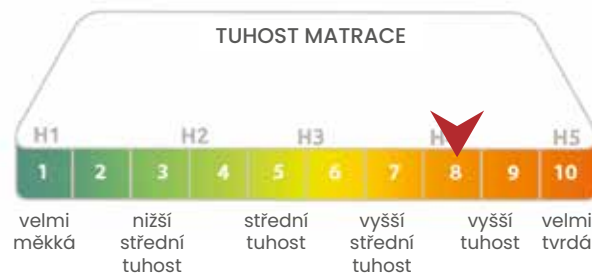

CE

záruka
2 roky

laťový rošt

lamelový rošt

polohovatelný
lamelový rošt