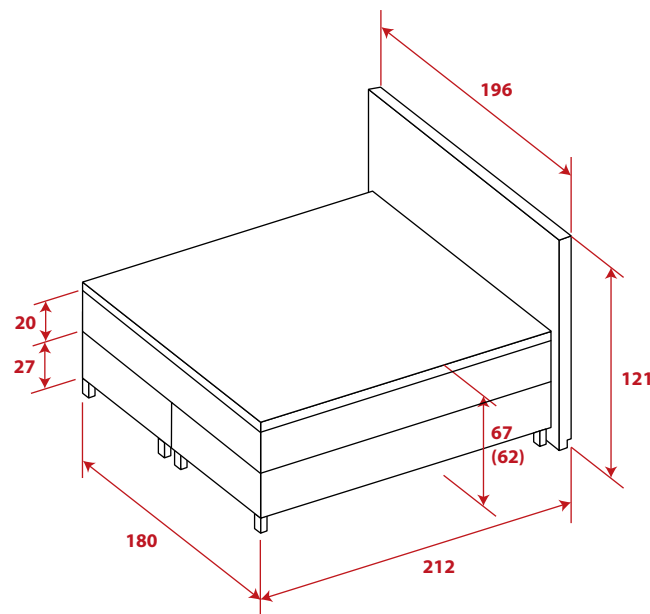

VAŠE CENA 39.990 Kč *

OPRAVDOVÁ KONTINENTÁLNÍ POSTEL PRO SPÁNEK BEZ KOMPROMISŮ.

POSTEL NEMÁ ÚLOŽNÝ PROSTOR – VŠE, OD ZÁKLADNY AŽ PO VRCHNÍ MATRACI, JE PODŘÍŽENO ZDRAVÉMU SPÁNKU.

KONTINENTÁLNÍ POSTEL ZNAMENÁ PŘEDEVŠÍM POHODLÍ. JSOU TO PRAKTICKY 3 PERFEKTNĚ VYLADĚNÉ MATRACE NAD SEBOU ZASAZENÉ V MASIVNÍM DŘEVĚNÉM RÁMU A POTAŽENÉ PRVOTŘÍDNÍ LÁTKOU.

Postel je dodávána jako kompletní spánkový systém a není nutné dokupovat matraci ani rošt.

Doplněna rafinovaně propracovaným čelem Stratford.

Volitelná vrchní matrace (Topper Tencel Visco) pro jemné doladění dle Vašich spánkových preferencí.

NABÍZENO V MODERNÍCH LÁTKÁCH PLATINUM 21 A SORO 21.

Dodávané v rozměru 160 / 180 x 200 cm.

Volitelné nožičky 10 / 15 cm.

Aktuální nabídku nožiček naleznete u svého prodejce nebo na webu: www.matracetropico.cz

VNĚJŠÍ ROZMĚRY POSTELE

Vnější rozměry postele (s nožičkami 10 cm / 15 cm)
Rozměry jsou uvedené pro lůžko 180 x 200 cm (+/- 1 cm)
Tloušťka zadního čela = 12 cm