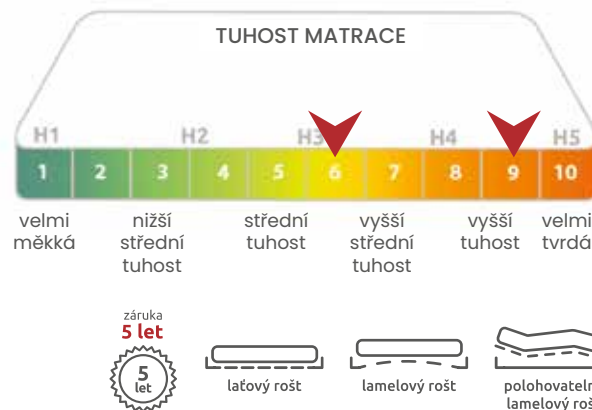

TROPICO GUARD ANTIBACTERIAL HEAVEN

2 POCITY
LEŽENÍ

PŘIZPŮSOBIVĚJŠÍ,
PODDAJNĚJŠÍ VARIANTA
MATRACE TROPICO
GUARD ANTIBACTERIAL.
KRÁLOVSTVÍ PRUŽNOSTI A VZDUŠNOSTI.