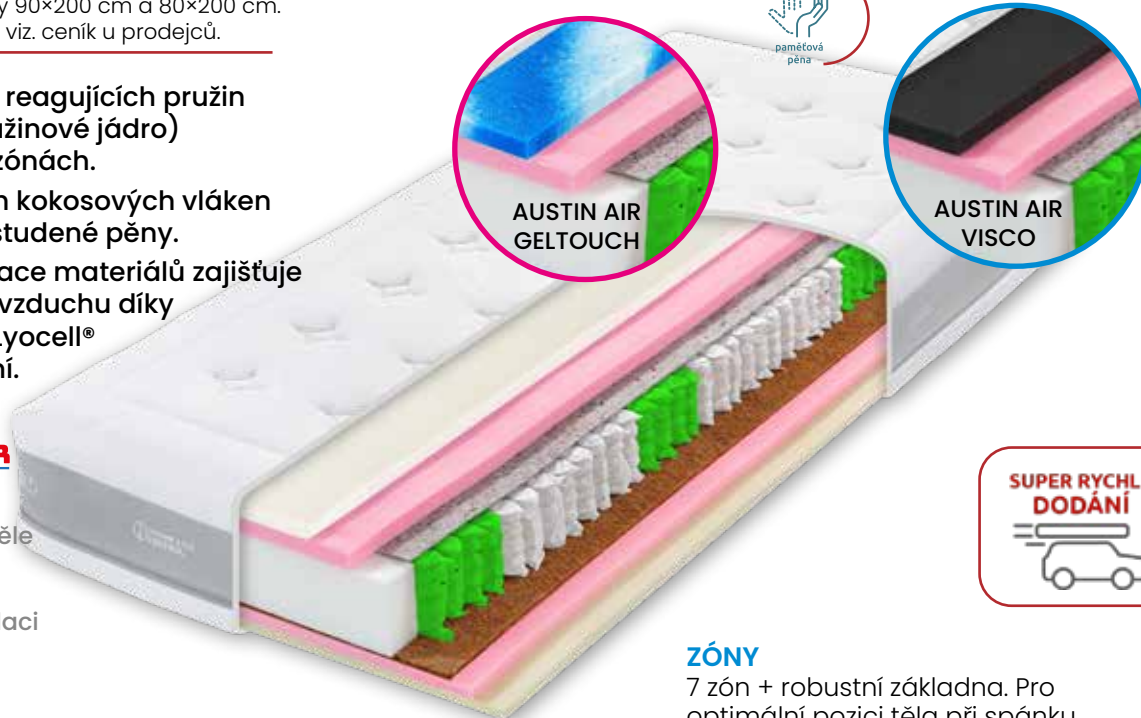

TROPICO
BY HILDING ANDERS