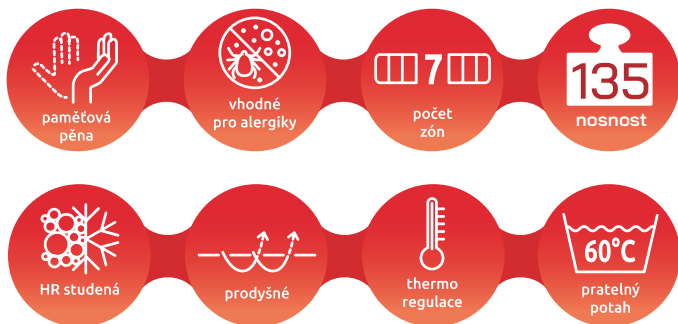

SUPER FOX VISCO

BESTSELLER

**STARÝ ZNÁMÝ
SUPER FOX VISCO.
TUHÝ, PAMĚŤOVÝ S POGODLÍM
I PRO ROBUSTNĚJŠÍ POSTAVY.**