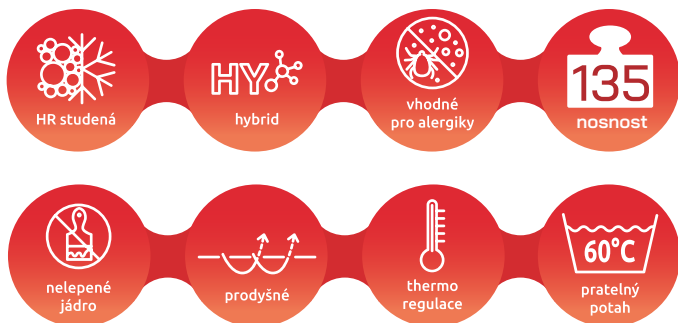

DÁŠA TROPICO

PRO VELKÉ
I MALÉ

+
**POLŠTÁŘ LENOŠEK COLOR
KID ZA VÝHODNOU
CENU 1 Kč**
(v různých barevných provedeních)

PRO MILOVNÍKY PRUŽNÝCH MATRACÍ,
PRO TY, JENŽ SE POTÍ
A PRO MILOVNÍKY POHODLÍ BEZ PAMĚŤOVÉ PĚNY
... NA SPANÍ, NA VÁLENÍ, NA NICNEDĚLÁNÍ.

záruka
4 roky

laťový rošt

lamelový rošt

polohovatelný
lamelový rošt