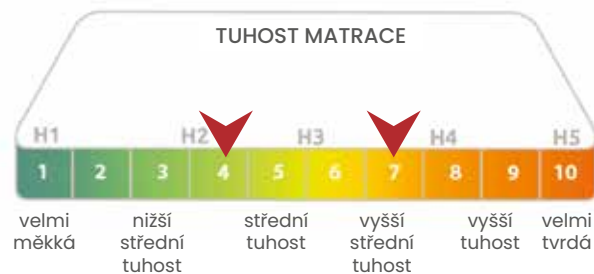

ZITA

NOVINKA

+
**POLŠTÁŘ LENOŠEK COLOR
KID ZA VÝHODNOU
CENU 1 Kč**
(v různých barevných provedeních)

Moderní matrace s nelepeným jádrem,
s komfortní konstrukcí pro kvalitní spánek.