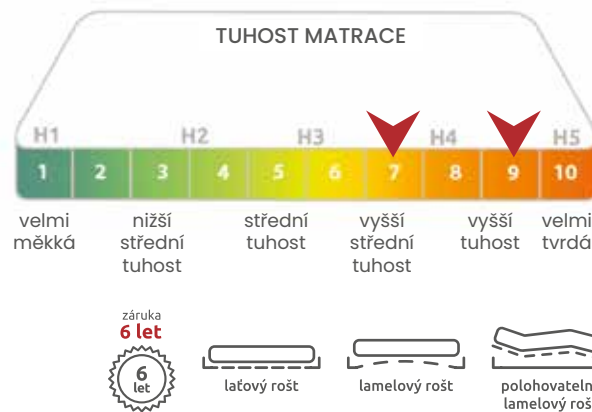

SUPER FOX VISCO

BESTSELLER

**STARÝ ZNÁMÝ
SUPER FOX VISCO.
TUHÝ, PAMĚŤOVÝ S POGODLÍM
I PRO ROBUSTNĚJŠÍ POSTAVY.**