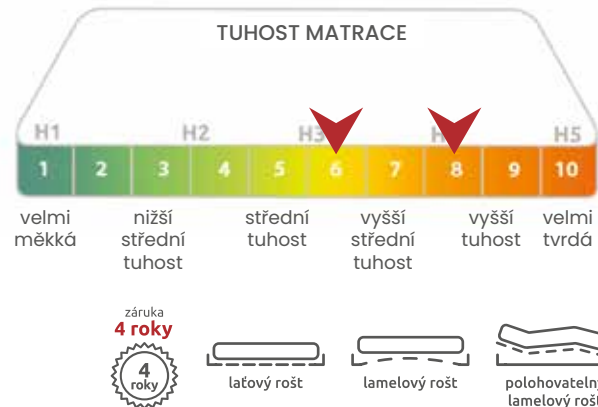

Nekompromisní,
špičková švýcarská
lepidla na vodní bázi.

*Jedná se o orientační maloobchodní cenu včetně DPH, za níž prodává výrobce svým maloobchodním zákazníkům (spotřebitelům). Cena se může u jednotlivých prodejců lišit. Orientační maloobchodní cenou se rozumí základní cena, se kterou výrobce zpravidla kalkuluje při uvádění zboží na maloobchodní trh před poskytnutím jakýchkoliv slev, množstevní rabatů, atd. V žádném případě se nejedná o závaznou maloobchodní cenu pro obchodní partnery výrobce.

ANEŽKA

NOVINKA

+
**POLŠTÁŘ LENOŠEK COLOR
KID ZA VÝHODNOU
CENU 1 Kč**
(v různých barevných provedeních)

Lehká, vzdušná matrace
s variabilní výškou pro různé
potřeby a typy uživatelů.

VAŠE CENA

Ceny platné pro rozměry
90×200 cm a 80×200 cm.
Ceny ostatních rozměrů viz.
ceník u prodejců.