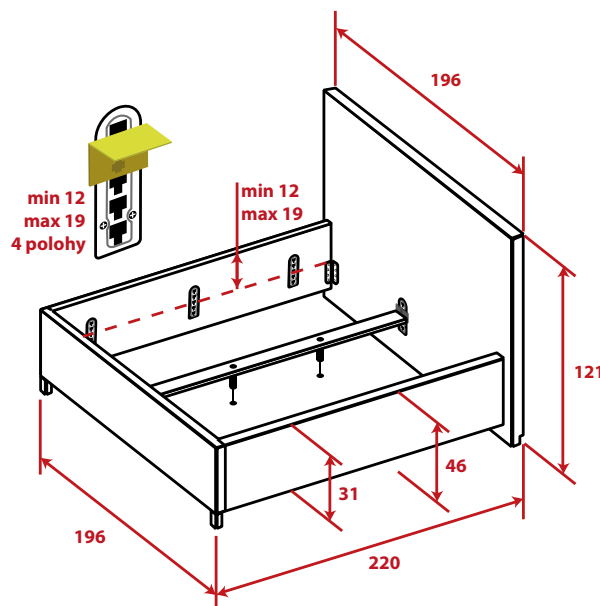

VAŠE CENA

11.990 Kč

*

Včetně roštů (Pevný rošt Fénix Classic): 14.990 Kč
Včetně roštů a akčních matrací: 19.990 Kč
(Pevný rošt Fénix Classic, matrace Atlas Visco)

ROBUSTNÍ ČALOUNĚNÁ POSTEL s výhodou rozsáhlé možnosti individualizace provedení. Velice stabilní a odolná konstrukce z příhradových rámců z pevného vrstveného dřeva a těžkého a robustního čela, které je nosnou konstrukční částí celé postele.

Bude si skvěle rozumět se všemi matracemi 14 – 30 cm.

Postel, která nemá úložný prostor.

NABÍZENO V MODERNÍ LÁTCE PLATINUM 21 A SORO 21.

DODÁVANÉ ROZMĚRY 160 / 180 × 200 CM.

Dodává se v demontovaném provedení.

Aktuální nabídku nožiček naleznete u svého prodejce nebo na webu: www.matracetropico.cz

(Nožičky 15 cm.)

VNĚJŠÍ ROZMĚRY POSTELE

Vnější rozměry postele (s nožičkami 15 cm)
Rozměry jsou uvedené pro lůžko 180 x 200 cm (+/- 1 cm)

Tloušťka bočnic a předního čela = 8 cm
Tloušťka zadního čela = 12 cm