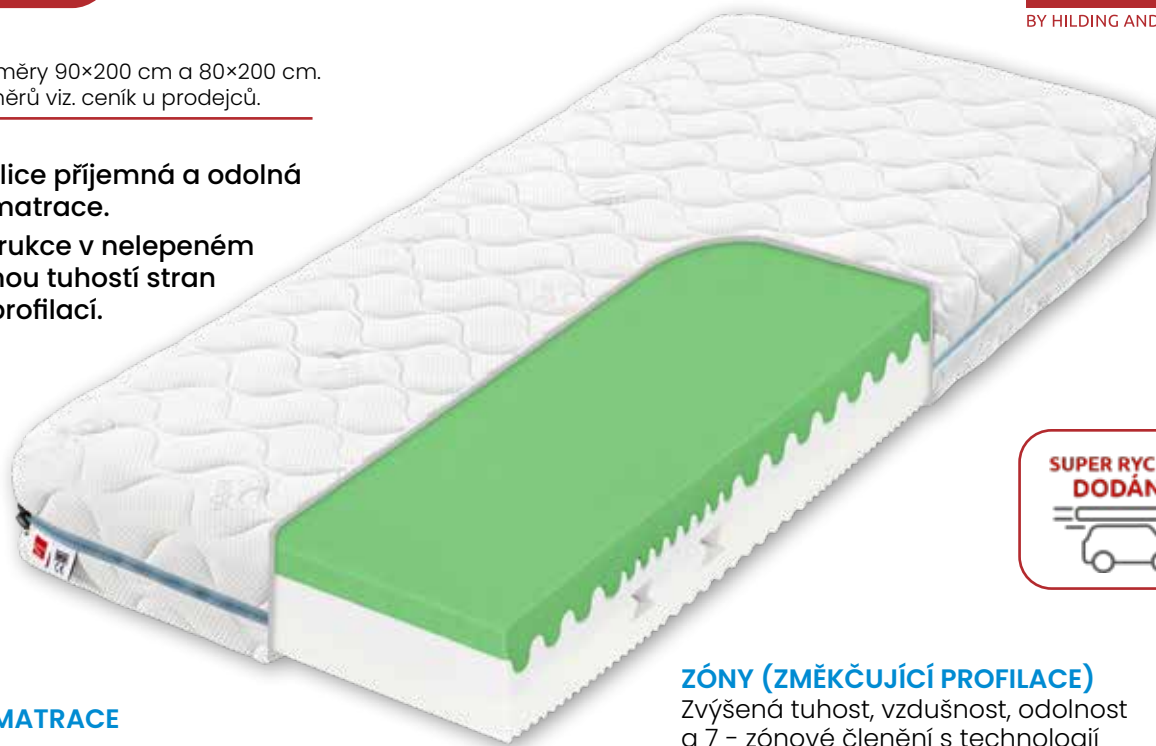

**VAŠE
CENA**

**18
cm**

6.495^{Kč} *

TROPICO

BY HILDING ANDERS

Ceny platné pro rozměry 90×200 cm a 80×200 cm.
Ceny ostatních rozměrů viz. ceník u prodejců.

- Měkoučká, velice příjemná a odolná ortopedická matrace.
- Zónová konstrukce v nelepeném jádru s rozdílnou tuhostí stran a příjemnou profilací.

**SUPER RYCHLÉ
DODÁNÍ**

HORNÍ STRANA MATRACE (STRANA SOFT)

Paměťová pěna díky lidskému teplu optimalizuje svoji tuhost a kopíruje tělo.

SPODNÍ STRANA MATRACE (STRANA HARD)

Masivní vrstva pružné a zároveň poddajné hybridní pěny přináší mimořádné pohodlí a perfektní podporu těla ve všech spánkových polohách.