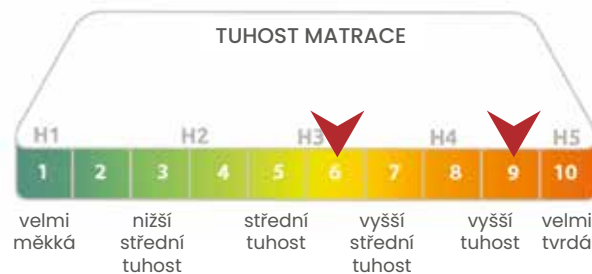

SUPER FOX CLOUD

STAROSTLIVÝ

HYBRIDNÍ GELOVÁ PĚNA
JE MECHOVĚ MĚKKÁ, PEČUJÍCÍ,
PRUŽNÁ A SPOJUJE HEBKOST LATEXU.
VOLBA Č. 1 PRO PRINCEZNY NA HRÁŠKU.

VAŠE CENA

20
cm

6.995 Kč *

22
cm

7.495 Kč *