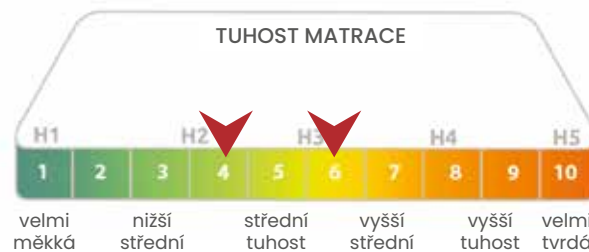

DÁŠA TROPICO VISCO

NEBE PLNÉ
MĚKKOSTI

**POLŠTÁŘ LENOŠEK COLOR
KID ZA VÝHODNOU
CENU 1 Kč**

(v různých barevných provedeních)

MÁME ZDE DALŠÍ MATRACI VHODNOU I PRO TY
NEJCHOULOSTIVĚJŠÍ PRINCEZNY NA HRÁŠKU.
MĚKOUČKÉ POHODLÍ.