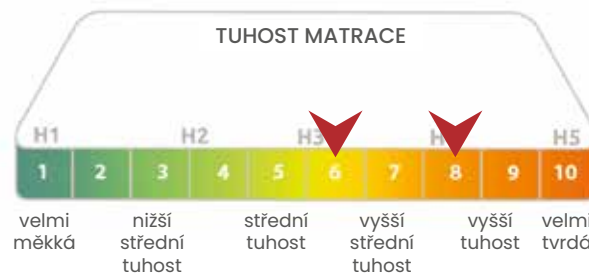

záruka
6 let

laťový rošt

lamelový rošt

polohovatelný
lamelový rošt