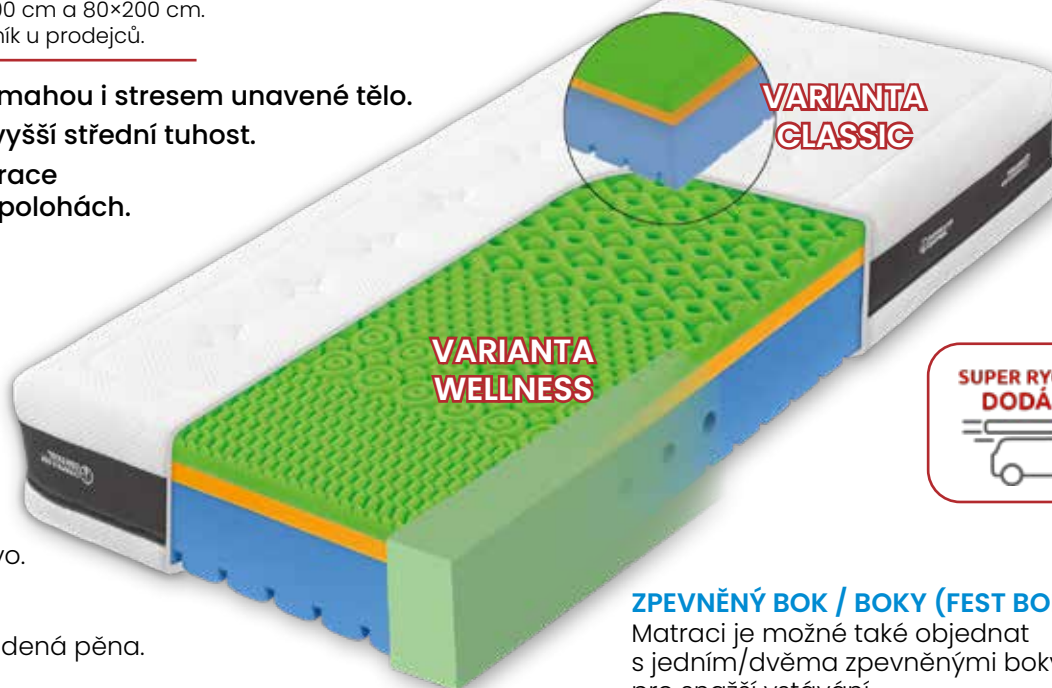

- Odlehčuje fyzickou námahou i stresem unavené tělo.
- Bezchybně padnoucí vyšší střední tuhost.
- Vynikající odezva matrace ve všech spánkových polohách.

HORNÍ STRANA MATRACE (STRANA SOFT)

Paměťová pěna se 7 zónovou profilací pečuje o klouby a uvolňuje svalstvo.

MEZIVRSTVA

Odolná, vysoce pružná studená pěna.

SPODNÍ STRANA MATRACE (STRANA HARD)

Tužší, pružná hybridní pěna s antidekubitní profilací = skvěle dýchá, a i přes vyšší tuhost netlačí. Ramenní kolébky omezí tlak a ochrání ramenní klouby při spánku na boku. Pánevní zóna - zesílená neperforovaná část.

CUBECARE

Spodní strana matrace má profilaci ve tvaru kostek, ty pomáhají optimalizovat rozložení tlaku a pomáhají tak zabránit přeležení.

POTAH WELLNESS

Velmi jemný, odolný, pomáhá snížit statický náboj. Díky originálnímu prošíání dobře drží tvar. Dvojdílný a pratelný potah (na 60 °C).