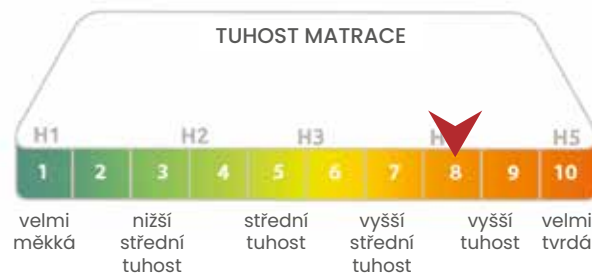

PETRA TROPICO

FESTOVNÍ BLOK

**POLŠTÁŘ LENOŠEK COLOR
KID ZA VÝHODNOU
CENU I KČ**
(v různých barevných provedeních)

**MATRACE,
KTERÁ VYUŽIVÁ
NEJSTARŠÍ
A NEJOSVĚDČENĚJŠÍ
KONSTRUKCI KLASICKÉ
PĚNOVÉ MATRACE - MONOBLOK.
NAVÍC S JEDNODUCHÝMI ODLEHČUJÍCÍMI
RAMENNÍMI ZÓNAMI, KTERÉ POTĚŠÍ.**