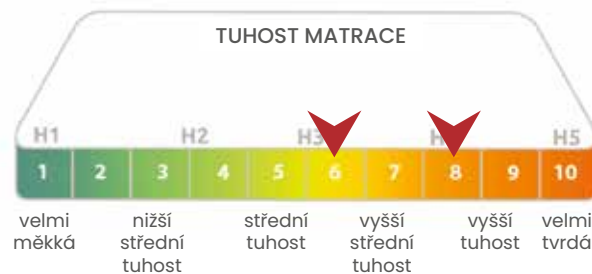

DÁŠA TROPICO

PRO VELKÉ
I MALÉ

+
**POLŠTÁŘ LENOŠEK COLOR
KID ZA VÝHODNOU
CENU 1 Kč**
(v různých barevných provedeních)

PRO MILOVNÍKY PRUŽNÝCH MATRACÍ,
PRO TY, JENŽ SE POTÍ
A PRO MILOVNÍKY POHODLÍ BEZ PAMĚŤOVÉ PĚNY
... NA SPANÍ, NA VÁLENÍ, NA NICNEDĚLÁNÍ.

záruka
4 roky

laťový rošt

lamelový rošt

polohovatelný
lamelový rošt