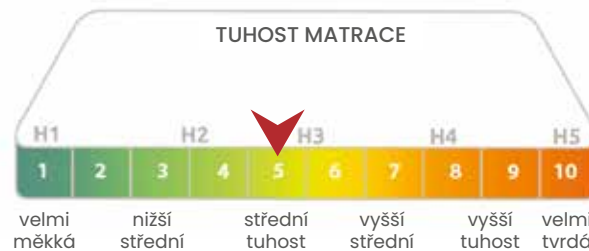

KLÁRA TROPICO

DLOUHÁ
ŽIVOTNOST

+
**POLŠTÁŘ LENOŠEK COLOR
KID ZA VÝHODNOU
CENU 1 Kč**
(v různých barevných provedeních)

100% LATEX
PRO 100% SPANÍ
PO DLOUHÁ LÉTA.
POHODLNÁ A PODDAJNÁ
MATRACE S KONSTRUKCÍ
PROVĚŘENOU DESÍTKAMI LET.