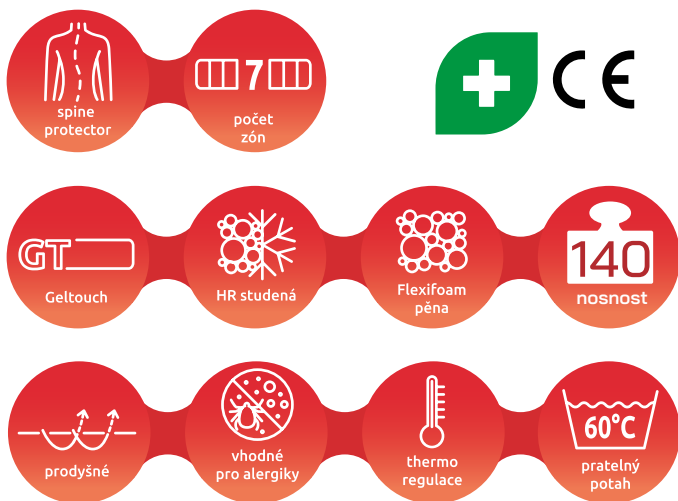

FOREST AIR

NOVINKA

Vysoce komfortní,
vzdušná matrace se 7 zónami
podpory a moderním nelepeným
sendvičovým jádrem, složeným
ze 3 špičkových pěn.