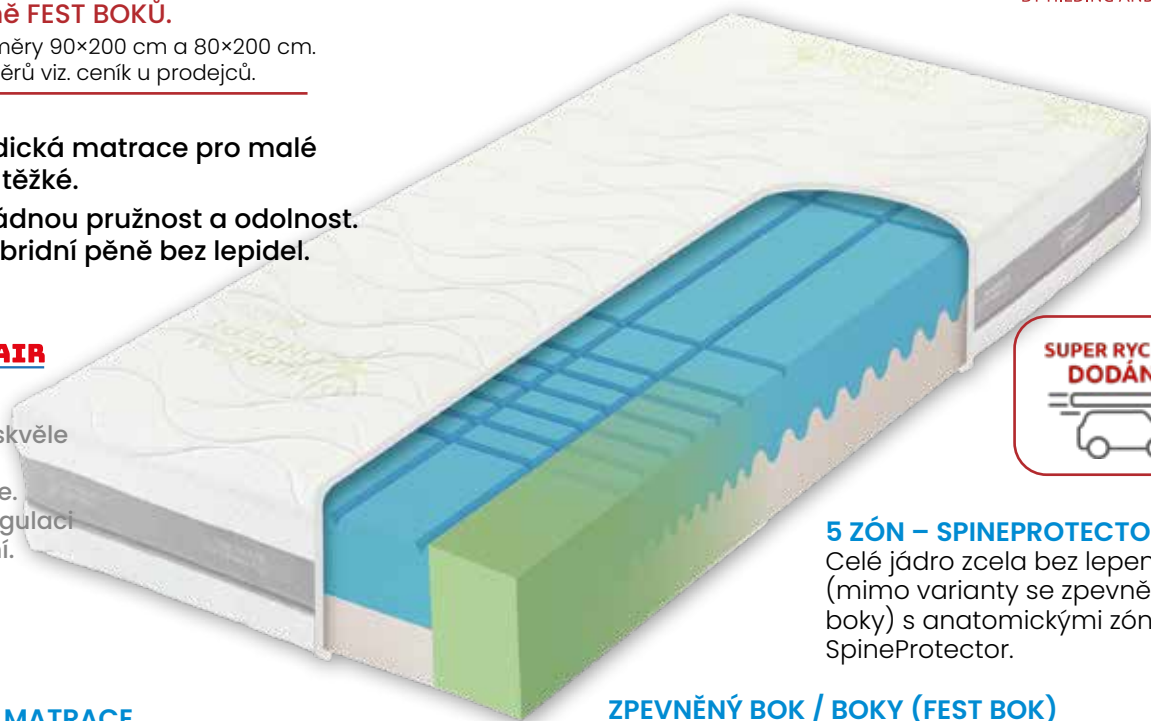

**20
cm**

6.995 Kč *

TROPICO
BY HILDING ANDERS

Cena platí včetně FEST BOKŮ.

Ceny platné pro rozměry 90×200 cm a 80×200 cm.
Ceny ostatních rozměrů viz. ceník u prodejců.

- Pevná ortopedická matrace pro malé i velké, lehké i těžké.
- Nabízí mimořádnou pružnost a odolnost. To vše díky hybridní pěně bez lepidel.

Mřížka v potahu skvěle spolupracuje s jádrem matrace. Zajišťuje termoregulaci a omezuje pocení.

**SUPER RYCHLÉ
DODÁNÍ**

5 ZÓN – SPINEPROTECTOR

Celé jádro zcela bez lepení (mimo varianty se zpevněnými boky) s anatomickými zónami SpineProtector.