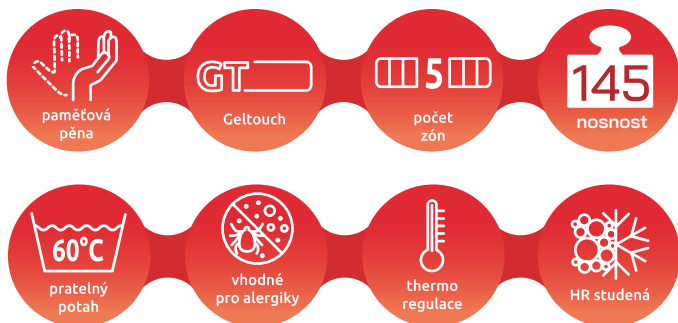

záruka
8 let

laťový rošt

lamelový rošt

polohovatelný
lamelový rošt