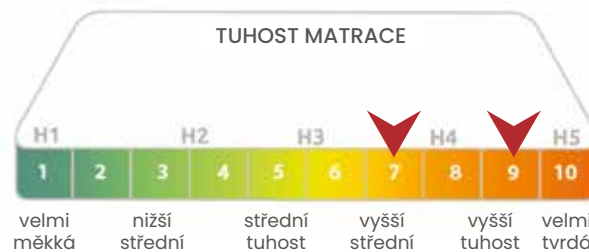

60°C
pratelný
potah

prodyšné

vhodné
pro alergiky

thermo
regulace

záruka
5 let

laťový rošt

lamelový rošt

polohovatelný
lamelový rošt