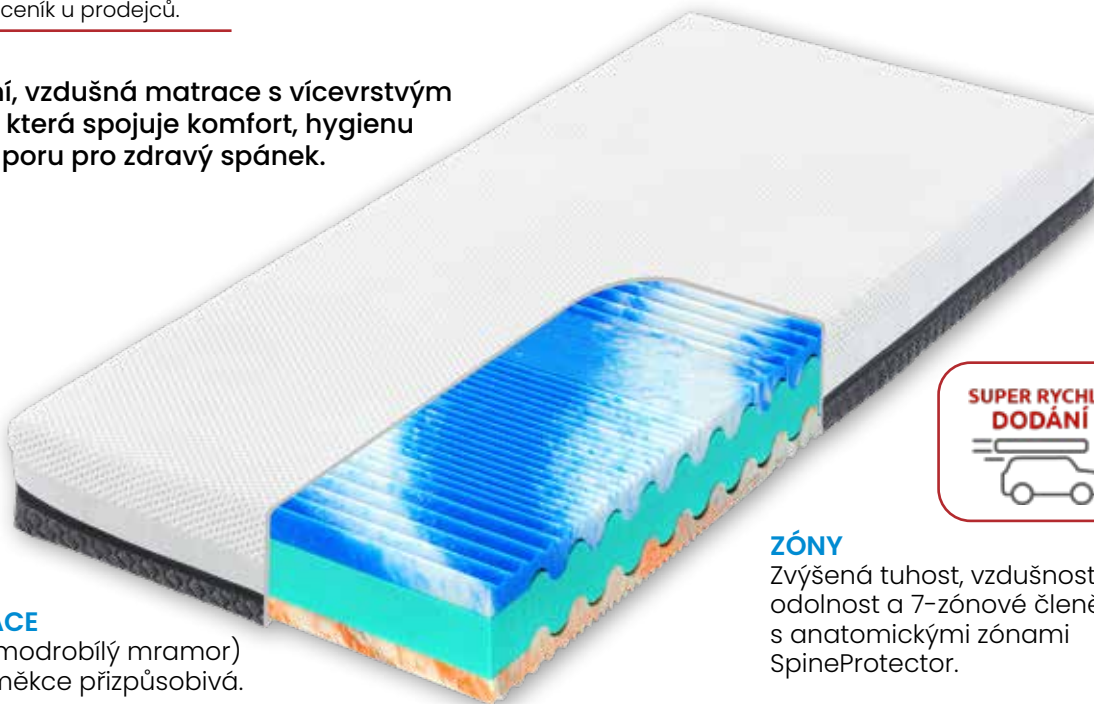

**VAŠE
CENA**

**20
cm**

7.100 Kč *

TROPICO

BY HILDING ANDERS

Ceny platné pro rozměry 90×200 cm a 80×200 cm.
Ceny ostatních rozměrů viz. ceník u prodejců.

- **Forest Air je moderní, vzdušná matrace s vícevrstevným nelepeným jádrem, která spojuje komfort, hygienu a anatomickou podporu pro zdravý spánek.**

Mřížka v potahu skvěle spolupracuje s jádrem matrace. Zajišťuje termoregulaci a omezuje pocení.

HORNÍ STRANA MATRACE

Gelová hybridní pěna (modrobílý mramor) – příjemně chladivá a měkce přizpůsobivá.

STŘED MATRACE

Profilovaná studená pěna v tyrkysové barvě – vzdušná, pružná a pevná.

SPODNÍ STRANA MATRACE

Flexifoam® pěna (tygrovaný melír) – odolná, podpůrná, taktéž se 7 zónami. Konstrukce je nelepená – snadno oddělitelná, vhodná i pro alergiky.

POTAH BUNGEE LARA/VOGUE

Kombinace dvou materiálů, bez prořezu, s 3D mřížkou pro lepší ventilaci. Potah pratelný na 60 °C.