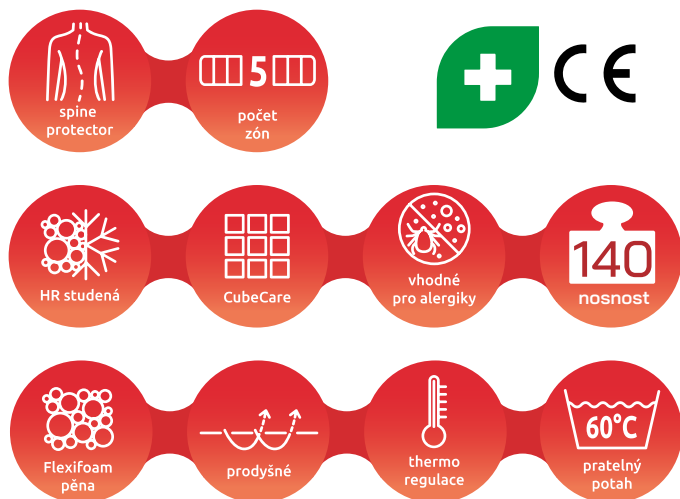

ZPEVNĚNÝ BOK / BOKY (FEST BOK)

Matraci je možné také objednat s jedním/ dvěma zpevněnými boky pro snazší vstávání. U této matrace bez příplatku!

#mrtropico

Prevence pro zdravá záda díky antidekubitní profilaci, která snižuje tlak.

- Oboustranná matrace.
- 5 zón SpineProtector (rozložení tlaku).
- Potah s viskózou a polyesterem omezující pocení.

Nekompromisní,
špičková švýcarská
lepidla na vodní bázi.

*Jedná se o orientační maloobchodní cenu včetně DPH, za níž prodává výrobce svým maloobchodním zákazníkům (spotřebitelům). Cena se může u jednotlivých prodejců lišit. Orientační maloobchodní cenou se rozumí základní cena, se kterou výrobce zpravidla kalkuluje při uvádění zboží na maloobchodní trh před poskytnutím jakýchkoliv slev, množstevní rabatů, atd. V žádném případě se nejedná o závaznou maloobchodní cenu pro obchodní partnery výrobce.

TROPICO GUARD ANTIBACTERIAL HEAVEN

2 POCITY
LEŽENÍ

PŘIZPŮSOBIVĚJŠÍ,
PODDAJNĚJŠÍ VARIANTA
MATRACE TROPICO
GUARD ANTIBACTERIAL.
KRÁLOVSTVÍ PRUŽNOSTI A VZDUŠNOSTI.

**VAŠE
CENA**

**20
cm**

6.995 Kč *

TROPICO
BY HILDING ANDERS