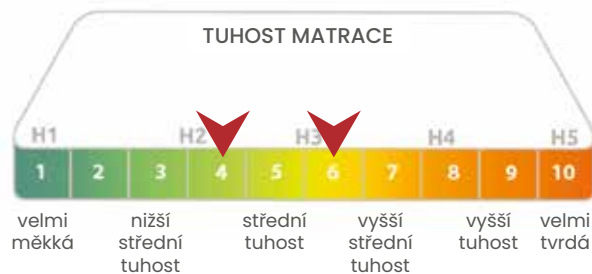

záruka
8 let

laťový rošt

lamelový rošt

polohovatelný
lamelový rošt