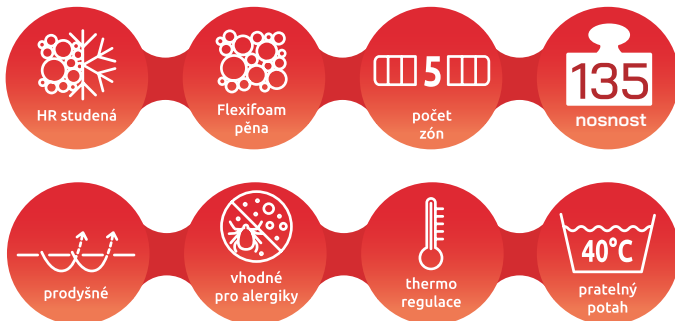

Nekompromisní,
špičková švýcarská
lepidla na vodní bázi.

*Jedná se o orientační maloobchodní cenu včetně DPH, za níž prodává výrobce svým maloobchodním zákazníkům (spotřebitelům). Cena se může u jednotlivých prodejců lišit. Orientační maloobchodní cenou se rozumí základní cena, se kterou výrobce zpravidla kalkuluje při uvádění zboží na maloobchodní trh před poskytnutím jakýchkoliv slev, množstevní rabatů, atd. V žádném případě se nejedná o závaznou maloobchodní cenu pro obchodní partnery výrobce.

ANEŽKA

NOVINKA

+
**POLŠTÁŘ LENOŠEK COLOR
KID ZA VÝHODNOU
CENU 1 Kč**
(v různých barevných provedeních)

Lehká, vzdušná matrace
s variabilní výškou pro různé
potřeby a typy uživatelů.

VAŠE CENA

Ceny platné pro rozměry
90×200 cm a 80×200 cm.
Ceny ostatních rozměrů viz.
ceník u prodejců.