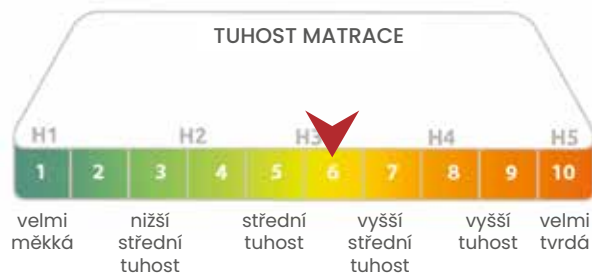

TOPPER VISCO MEDIDRY

PAMĚŤOVÁ
PŘISTÝLKA

VELMISTR ŘÁDU
POHODLNÉHO SPANÍ. Z TVRDÉ MATRACE
NEBO GAUČE VYČARUJE HAFO POHODLÍ.