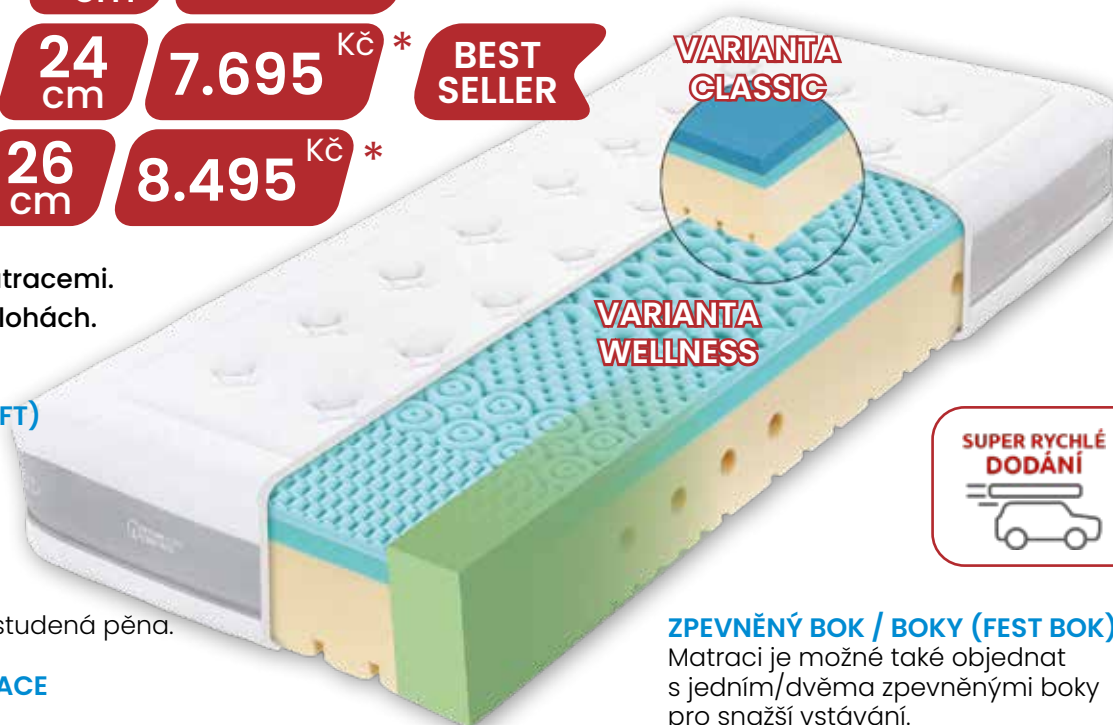

Mřížka v potahu skvěle spolupracuje
s jádrem matrace. Zajišťuje
termoregulaci a omezuje pocení.

BY HILDING ANDERS

**BEST
SELLER**

**VARIANTA
CLASSIC**

**VARIANTA
WELLNESS**

**SUPER RYCHLÉ
DODÁNÍ**

- „Čtyřkolka“ mezi matracemi.
- Stabilní ve všech polohách.

HORNÍ STRANA MATRACE (STRANA SOFT)

Hybridní pružná pěna
se 7 zónovou profilací
zajišťuje pružnost
a vzdušné pohodlí.

MEZIVRSTVA

Odolná, vysoce pružná studená pěna.

SPODNÍ STRANA MATRACE (STRANA HARD)

Tužší, pružná studená pěna s antidekubitní profilací
= skvěle dýchá a i přes vyšší tuhost netlačí. Ramenní kolébky
omezí tlak a ochrání ramenní klouby při spánku na boku.
Pánevní zóna - zesílená neperforovaná část.