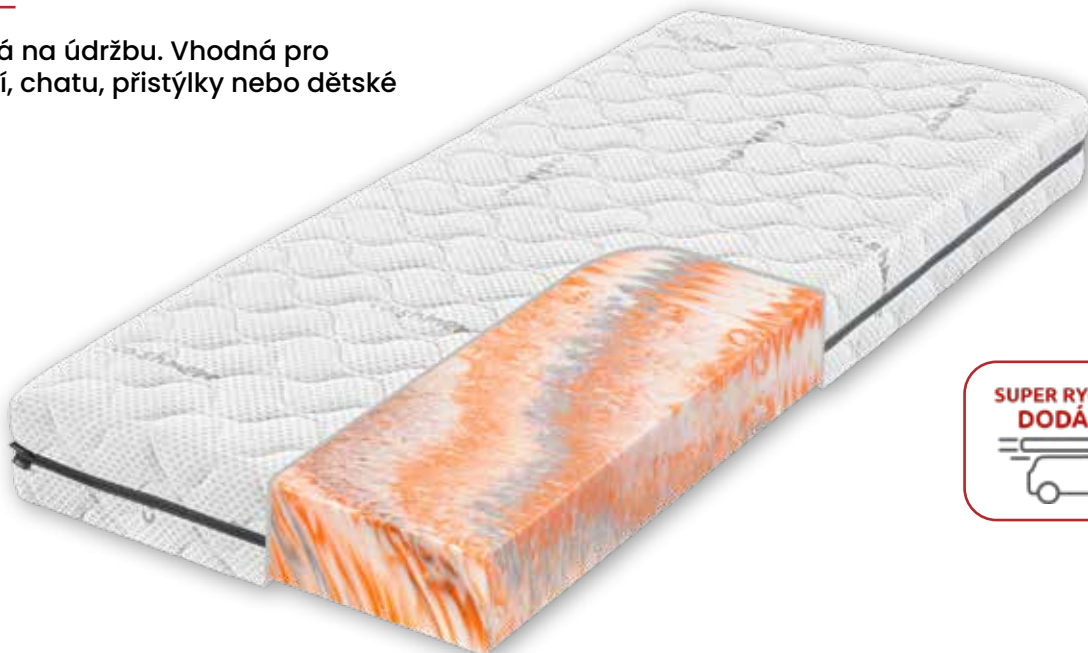

OLINA

NOVINKA

Konstrukčně jednoduchá matrace bez profilace, vyrobená ze špičkových materiálů.

CE

záruka
2 roky

laťový rošt

lamelový rošt

polohovatelný
lamelový rošt

TROPICO
BY HILDING ANDERS

- Pružná, nenáročná na údržbu. Vhodná pro příležitostné spaní, chatu, přistýlky nebo dětské postele.

SUPER RYCHLÉ
DODÁNÍ

#mrtropico

PLOCHA MATRACE

Jádro matrace je monoblok tygrované Flexifoam® pěny, který se hodí vhodná i do nižších postelí nebo patrových konstrukcí. Z pružné a odolné pěny proti deformaci.