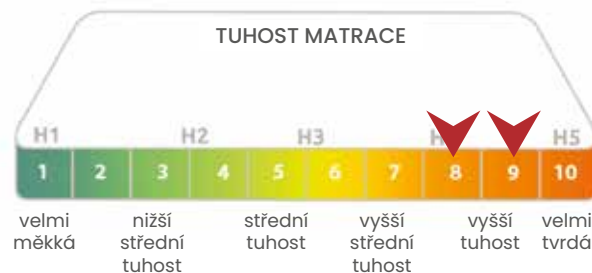

SUPER FOX BLUE

TVRĎÁK

LIŠÁK V MODRÉM
PRO VŠECHNY MLAĎOCHY I DOSPĚLÁKY,
KTEŘÍ CHTĚJÍ TUHOST, PRUŽNOST A MINIMUM POCENÍ.