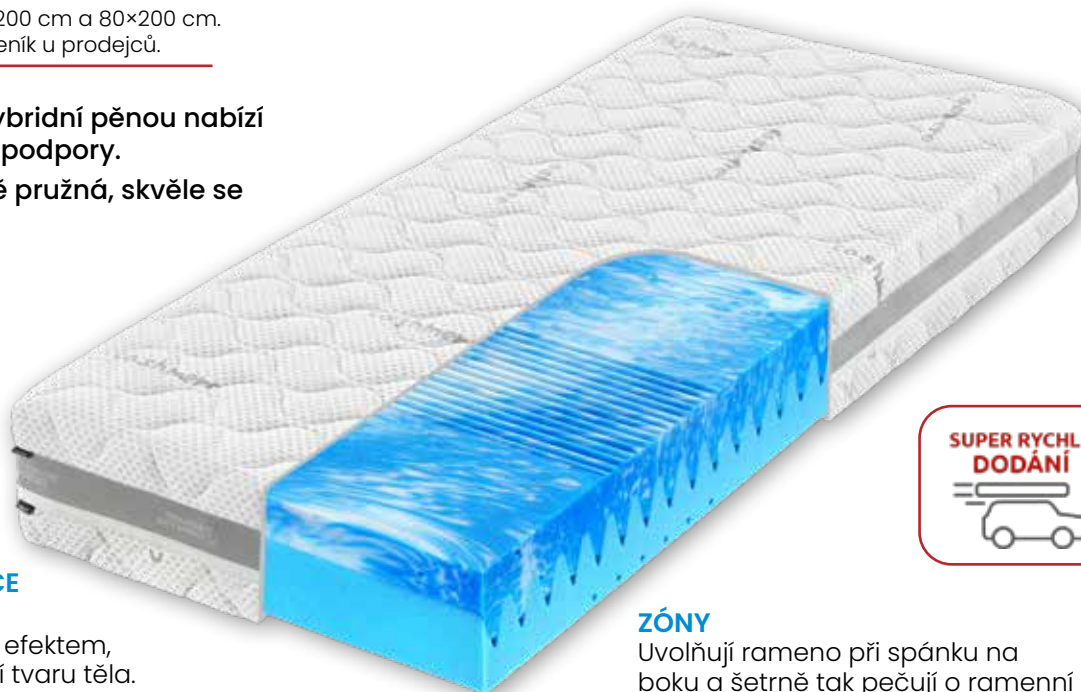

TROPICO

BY HILDING ANDERS

NEJDOKONALEJŠÍ PĚNA VŠECH DOB Z POHLEDU TERMOREGULACE

Ceny platné pro rozměry 90×200 cm a 80×200 cm.
Ceny ostatních rozměrů viz. ceník u prodejců.

- Matrace s gelovou hybridní pěnou nabízí kombinaci pohodlí a podpory.
- Chladivý efekt, jemně pružná, skvěle se přizpůsobí tělu.

Mřížka v potahu skvěle spolupracuje s jádrem matrace. Zajišťuje termoregulaci a omezuje pocení.

HORNÍ STRANA MATRACE (STRANA SOFT)

Hybridní pěna s gelovým efektem, která se skvěle přizpůsobí tvaru těla. Vysoce prodyšná, napomáhá správné termoregulaci. Příjemně měkká.

STRANA HARD

Vyznačuje se vysokou pevností, pružností a dlouhou životností. Vyrobeno ze studené pěny, která je velmi prodyšná a napomáhá odvádění vlhkosti i tepla.

POTAH CASHMERE GREY

Elegantní vzhled, prodyšný a příjemný na dotek. Potah s odvětrávacím systémem, díky němuž matrace dýchá. Probíhající termoregulace zajišťuje spánek bez přehřívání a pocení či přílišného ochlazování. Je dvojdielný a pratelný (na 40 °C).

**SUPER RYCHLÉ
DODÁNÍ**

ZÓNY

Uvolňují rameno při spánku na boku a šetrně tak pečují o ramenní klouby, čímž napomáhají zamezit „preležení ramene a boků“.

#mrtropico

- Chytrý systém odlehčení pro klíčové zóny těla.
- Komfortní volba pro každodenní spání.
- Ideální pro ty, kdo preferují rovnoměrnou tvrdost po celé ploše.
- Má nelepené spoje.