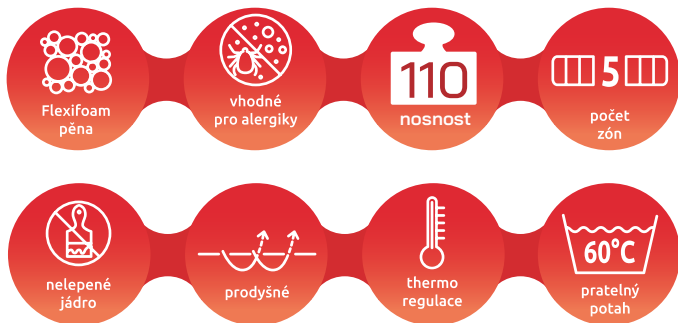

PETRA TROPICO

FESTOVNÍ BLOK

**POLŠTÁŘ LENOŠEK COLOR
KID ZA VÝHODNOU
CENU I KČ**
(v různých barevných provedeních)

**MATRACE,
KTERÁ VYUŽIVÁ
NEJSTARŠÍ
A NEJOSVĚDČENĚJŠÍ
KONSTRUKCI KLASICKÉ
PĚNOVÉ MATRACE - MONOBLOK.
NAVÍC S JEDNODUCHÝMI ODLEHČUJÍCÍMI
RAMENNÍMI ZÓNAMI, KTERÉ POTĚŠÍ.**