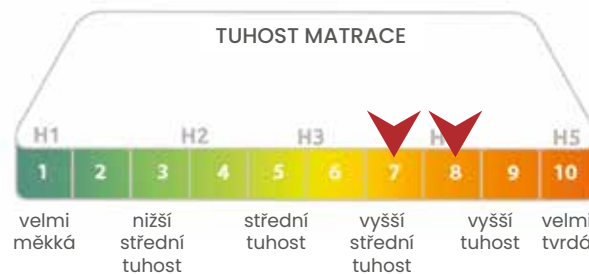

záruka
5 let

laťový rošt

lamelový rošt

polohovatelný
lamelový rošt