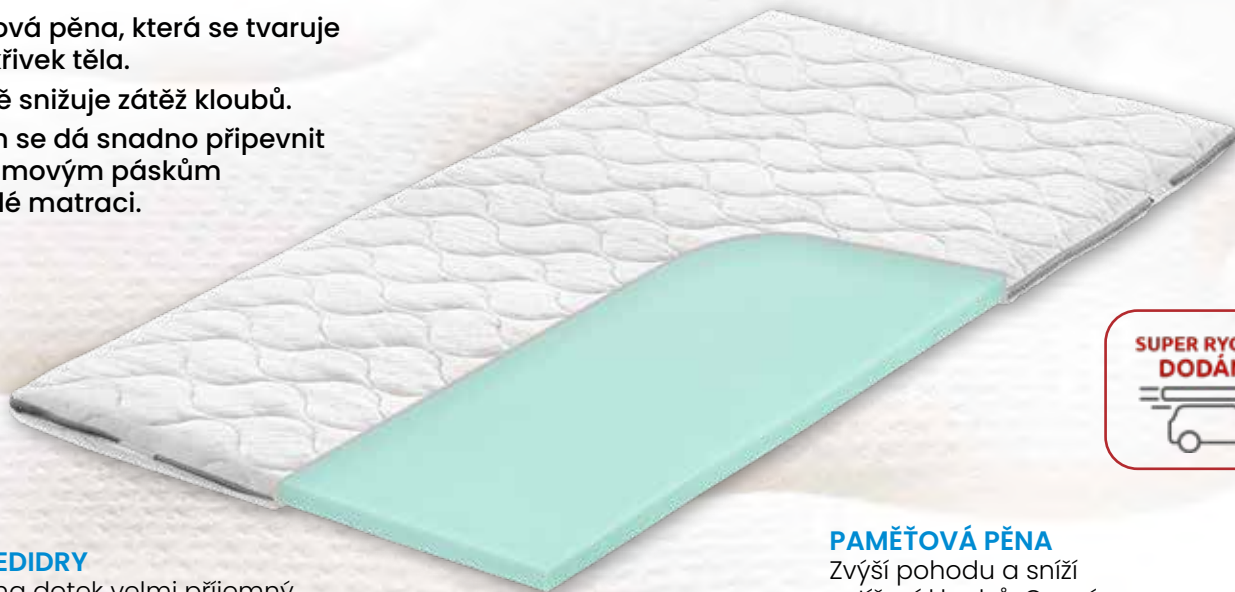

TOPPER VISCO MEDIDRY

PAMĚŤOVÁ
PŘISTÝLKA

VELMISTR ŘÁDU
POHODLNÉHO SPANÍ. Z TVRDÉ MATRACE
NEBO GAUČE VYČARUJE HAFO POHODLÍ.

**VAŠE
CENA**

**4
cm**

1.490^{Kč} *

TROPICO

BY HILDING ANDERS

Ceny platné pro rozměry 90×200 cm a 80×200 cm.
Ceny ostatních rozměrů viz. ceník u prodejců.

- Paměťová pěna, která se tvaruje podle křivek těla.
- Výrazně snižuje zátěž kloubů.
- V rozích se dá snadno připevnit díky gumovým páskům ke každé matraci.