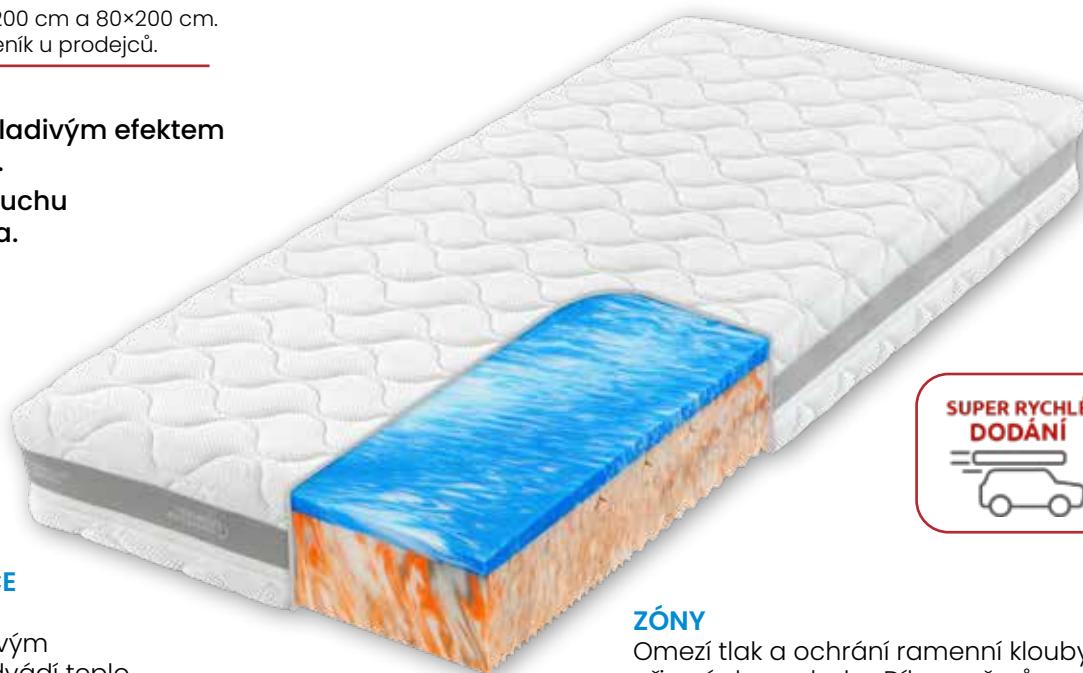

Mřížka v potahu skvěle spolupracuje s jádrem matrace. Zajišťuje termoregulaci a omezuje pocení.

HORNÍ STRANA MATRACE (STRANA SOFT)

Díky hybridní pěně s gelovým efektem matrace lépe odvádí teplo a poskytuje svěží pocit po celou noc. Pěna s gelovým efektem, která se skvěle přizpůsobí tvaru těla.

STRANA HARD

Pružná, odolná a dobře prodyšná. Základna je z tuhé a pružné pěny Flexifoam® sendvičové konstrukce s tlakovými zónami.

POTAH TENCEL®

Odolný a pružný, skvěle odvádí pot díky přírodním vláknům. Je dvojdílný a pratelný (na 60 °C). Potah má 3D mřížku, díky které skvěle proudí vzduch.

**SUPER RYCHLÉ
DODÁNÍ**

ZÓNY

Omezí tlak a ochrání ramenní klouby při spánku na boku. Díky prořezům poskytuje cílené odlehčení a vyšší komfort v namáhaných částech těla.

#mrtropico

- Komfortní matrace s cíleným odlehčením v oblasti ramen a kolen pro vyšší pohodlí.
- Skvělý teplotní komfort a úleva od přehřívání během spánku.
- Rovnoměrná opora pro jakoukoli spánkovou polohu.
- Česká klasika v nových pěnách.