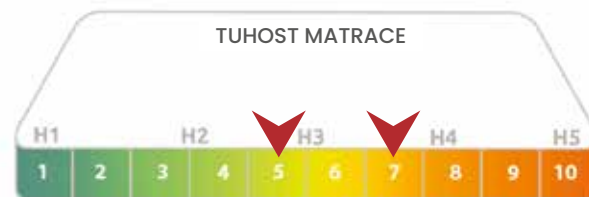

velmi měkká   nižší střední tuhost   střední tuhost   vyšší střední tuhost   vyšší tuhost   velmi tvrdá