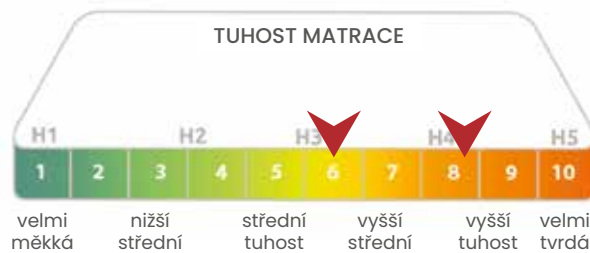

MONIKA

NOVINKA

**POLŠTÁŘ LENOŠEK COLOR
KID ZA VÝHODNOU
CENU 1 Kč**

(v různých barevných provedeních)

**Stabilní a komfortní
matrace s chytrým systémem
odlehčení pro klíčové zóny těla.**

**VAŠE
CENA**

**22
cm**