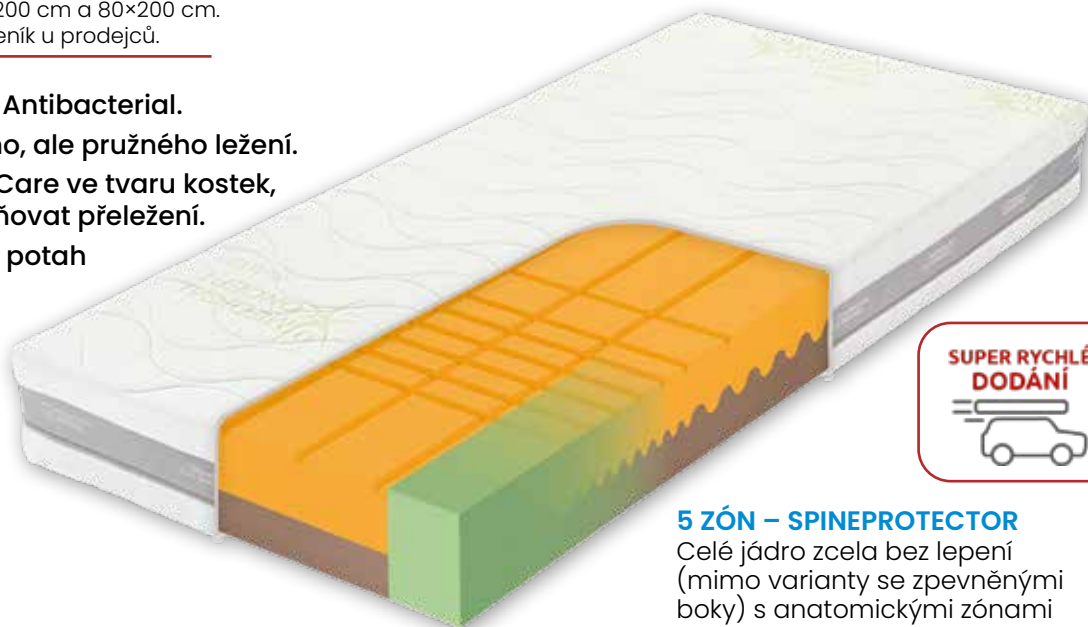

Cena platí včetně FEST BOKŮ.

Ceny platné pro rozměry 90×200 cm a 80×200 cm.
Ceny ostatních rozměrů viz. ceník u prodejců.

- Měkčí verze matrace Antibacterial.
- Pro milovníky pevného, ale pružného ležení.
- Nabízí profilaci CubeCare ve tvaru kostek, která pomáhá zabraňovat přeležení.
- Multifunkční pratelný potah s přírodními vlákny.

Mřížka v potahu skvěle spolupracuje s jádrem matrace. Zajišťuje termoregulaci a omezuje pocení.

VRCHNÍ STRANA MATRACE (STRANA SOFT)

Studená pěna je měkčí, pružnější a skvěle kopíruje tělo. Profilace CubeCare ve tvaru kostek optimalizuje rozložení tlaku a zabraňuje přeležení.

SPODNÍ STRANA MATRACE (STRANA HARD)

Tužší, pružná strana z pěny Flexifoam®.

POTAH MEDICAL CONCEPT

S přírodními vlákny Tencel® Lyocell®. Zaručuje vzdušnost, omezení pocení, rychlé schnutí a vysoké odolnosti při praní. Dvojdílný potah, pratelný (na 60 °C), s ventilací Thermo Control.