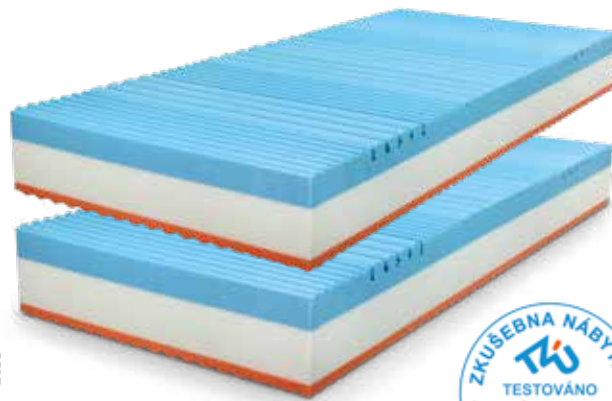

1+1 ZDARMA!

KUPTÉ 1 MATRACI
DRUHOU ZÍSKÁTE ZDARMA

*České matrace
s možností volby
výšky jádra*

Nová matrace HOLLY PLUS

Jádro dvoutuhostní matrace z **antibakteriální HR pěny** je upraveno moderní **technologíí ŘEŠETO**. Roznášecí deska **VISCO/Hypersoft studené pěny** s otevřenou strukturou a jedinečnou měkkostí, zajišťují maximální relaxaci pro Vaše tělo. Tyto úpravy zaručují vynikající odvětrání jádra. Nová profilace povrchu zajišťuje odlehčení exponovaných míst na těle, zlepšuje prokrvení pokožky a zvyšuje prodyšnost. Antibakteriální pěny nejen eliminují výskyt roztočů, ale také zabraňují vzniku hub a plísní. Použité materiály mají **vynikající odolnost proti proležení a zaručují vysokou životnost**.
POTAH GRAY

HOLLY PLUS 18

● 11.820 Kč za 2 ks

HOLLY PLUS 21

● 13.310 Kč za 2 ks

Potah GRAY

Potah s elegantním designem a antibakteriálními vlastnostmi zvyšuje komfort při spánku. Potah je prošíty roumem vysoké gramáže. Pro snadnější manipulaci je potah dělitelný na dvě poloviny s možností prát každý díl samostatně. Maximální teplota pro praní v pračce je 60°C. Při této teplotě praní se odstraní všechny nečistoty, zničí plísně, bakterie a roztoče, přičemž vlastnosti potahu zůstanou zachovány.

Originální matrace TESSIE PLUS

VISCO vrstva nabízí **unikátní pocit při ležení** díky reakci pěny na tělesnou teplotu a dokonale se přizpůsobuje. Povrch není rozdělen na zóny a matrace je tak vhodná pro uživatele často měnící spánkovou polohu. Zónová strana z HR studené pěny nabízí originální proez, který **garantuje ideální ortopedické vlastnosti**.
POTAH DRY FAST