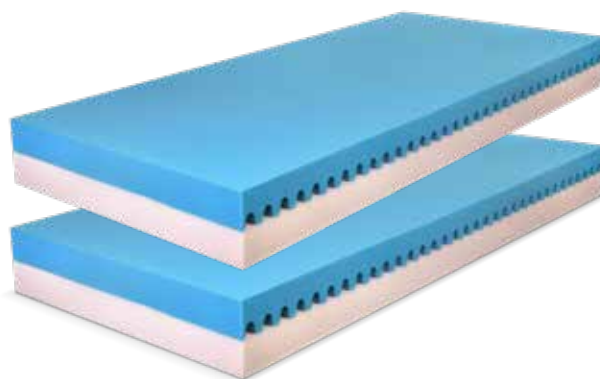

1+1 ZDARMA!

KUPTÉ 1 MATRACI
DRUHOU ZÍSKÁTE ZDARMA

*České matrace
s možností volby
výšky jádra*

Nová matrace HOLLY PLUS

Jádro dvoutuhostní matrace z **antibakteriální HR pěny** je upraveno moderní **technologíí ŘEŠETO**. Roznášecí deska **VISCO/Hypersoft studené pěny** s otevřenou strukturou a jedinečnou měkkostí, zajišťují maximální relaxaci pro Vaše tělo. Tyto úpravy zaručují vynikající odvětrání jádra. Nová profilace povrchu zajišťuje odlehčení exponovaných míst na těle, zlepšuje prokrvení pokožky a zvyšuje prodyšnost. Antibakteriální pěny nejen eliminují výskyt roztočů, ale také zabraňují vzniku hub a plísní. Použité materiály mají **vynikající odolnost proti proležení a zaručují vysokou životnost**.
POTAH GRAY

Originální matrace TESSIE PLUS

VISCO vrstva nabízí **unikátní pocit při ležení** díky reakci pěny na tělesnou teplotu a dokonale se přizpůsobuje. Povrch není rozdělen na zóny a matrace je tak vhodná pro uživatele často měnící spánkovou polohu. Zónová strana z HR studené pěny nabízí originální proez, který **garantuje ideální ortopedické vlastnosti**.
POTAH DRY FAST

TESSIE PLUS 22

● 13.730 Kč za 2 ks

TESSIE PLUS 24

● 14.620 Kč za 2 ks

TESSIE PLUS 26

● 15.470 Kč za 2 ks

Pěnová matrace ZETTA PLUS

Speciální polyuretanové pěny SLEEPFOAM vynikají výbornou elasticitou, která zajišťuje dlouhou životnost. Důmyslná profilace zaručuje dokonalé odvětrání. Tyto matrace jsou skvělé pro páry - partneři mají totožné matrace, ale každý z nich si zvolí oblíbenou tvrdost.
POTAH ANTIAGING