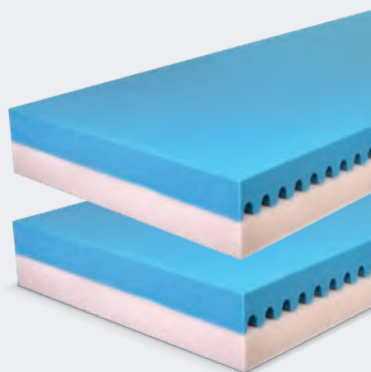

ŘEŠETO®

MATRACE, KTERÉ DÝCHAJÍ

1+1

ZDARMA!

Vyberte si
ideální výšku
matrace

HOLLY PLUS

- vysoká **prodyšnost díky děrování ŘEŠETO**
- otevřená nopová struktura **odlehčuje zátěž exponovaných míst** a zlepšuje prokrvení pokožky
- povrchová vrstva z VISCO/HYPERSOFT studené pěny zaručuje **měkkost a pohodlí**
- **antibakteriální** HR pěny jádra eliminují výskyt roztočů a zabraňují výskytu hub a plísní
- odolnost proti proležení a vysoká životnost materiálů

Uložení

Zatížení max.	Materiál jádra	VISCO vrstva	Počet zón
130 kg	HR	✓	7

ZETTA PLUS

- pěnová matrace s příčnými otvory pro dokonalé odvětrávání
- každou matraci **lze otáčet** a vybrat ideální tuhost - vhodné pro páry
- **dlouhá životnost** díky elasticitě materiálu SLEEPFOAM

POTAH SILVER ACTIVE

ZETTA PLUS **18** cm

● 9 210 Kč

ZETTA PLUS **20** cm

● 9 990 Kč

ZETTA PLUS **22** cm

● 10 795 Kč

Tuhost matrace	1	2	3	4	5
	1	2	3	4	5