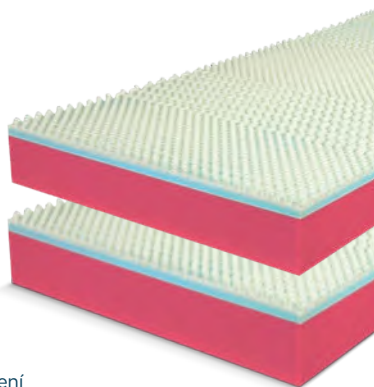

ŘEŠETO®

MATRACE, KTERÉ DÝCHAJÍ

1+1

ZDARMA!

Vyberte si
ideální výšku
matrace

HOLLY PLUS

- vysoká **prodyšnost díky děrování ŘEŠETO**
- otevřená nopová struktura **odlehčuje zátěž exponovaných míst** a zlepšuje prokrvení pokožky
- povrchová vrstva z VISCO/HYPERSOFT studené pěny zaručuje **měkkost a pohodlí**
- **antibakteriální** HR pěny jádra eliminují výskyt roztočů a zabraňují výskytu hub a plísní
- odolnost proti proležení a vysoká životnost materiálů

POTAH SILVER ACTIVE

HOLLY PLUS **18** cm

● 11 820 Kč

HOLLY PLUS **21** cm

● 13 310 Kč

Tuhost matrace	1	2	3	4	5
	1	2	3	4	5

Uložení

Zatížení max. 130 kg	Materiál jádra HR	VISCO vrstva ✓	ŘEŠETO děrování ✓	Počet zón 7
--------------------------------	-----------------------------	--------------------------	-----------------------------	-----------------------

TESSIE PLUS

- možnost **využití 2 stran** s rozdílnými vlastnostmi
- strana s VISCO vrstvou je měkčí, bezzónová, dokonale se přizpůsobí jakékoliv poloze a reaguje na teplotu těla
- strana s HR studenou pěnou je tužší, 7zónová, vhodná pro optimální rozložení hmotnosti a oporu při bolestech zad a kloubů

Uložení

Zatížení max.	Materiál jádra	VISCO vrstva	Počet zón
130 kg	HR	✓	7

ZETTA PLUS

- pěnová matrace s příčnými otvory pro dokonalé odvětrávání
- každou matraci **lze otáčet** a vybrat ideální tuhost - vhodné pro páry
- **dlouhá životnost** díky elasticitě materiálu SLEEPFOAM