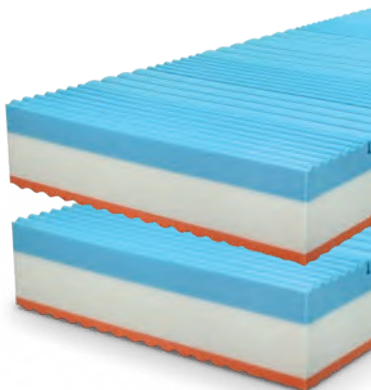

ŘEŠETO®

MATRACE, KTERÉ DÝCHAJÍ

1+1

ZDARMA!

Vyberte si
ideální výšku
matrace

HOLLY PLUS

- vysoká **prodyšnost díky děrování ŘEŠETO**
- otevřená nopová struktura **odlehčuje zátěž exponovaných míst** a zlepšuje prokrvení pokožky
- povrchová vrstva z VISCO/HYPERSOFT studené pěny zaručuje **měkkost a pohodlí**
- **antibakteriální** HR pěny jádra eliminují výskyt roztočů a zabraňují výskytu hub a plísní
- odolnost proti proležení a vysoká životnost materiálů

TESSIE PLUS

- možnost **využití 2 stran** s rozdílnými vlastnostmi
- strana s VISCO vrstvou je měkčí, bezzónová, dokonale se přizpůsobí jakékoliv poloze a reaguje na teplotu těla
- strana s HR studenou pěnou je tužší, 7zónová, vhodná pro optimální rozložení hmotnosti a oporu při bolestech zad a kloubů

POTAH LYOCELL

TESSIE PLUS **22** cm

● 13 730 Kč

TESSIE PLUS **24** cm

● 14 620 Kč

TESSIE PLUS **26** cm

● 15 470 Kč

Tuhost matrace	1	2	3	4	5
	1	2	3	4	5

Uložení

Zatížení max.	Materiál jádra	VISCO vrstva	Počet zón
130 kg	HR	✓	7

ZETTA PLUS

- pěnová matrace s příčnými otvory pro dokonalé odvětrávání
- každou matraci **lze otáčet** a vybrat ideální tuhost - vhodné pro páry
- **dlouhá životnost** díky elasticitě materiálu SLEEPFOAM