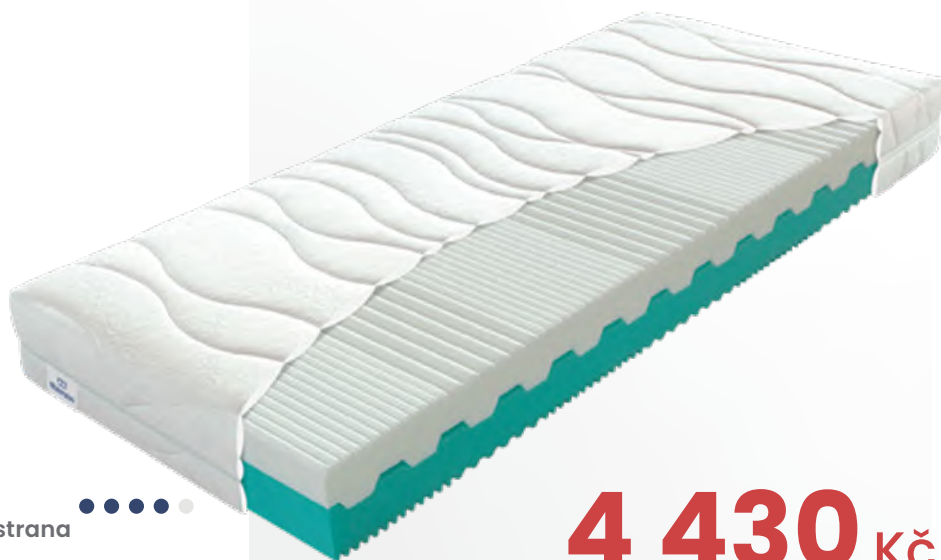

4 430 Kč

**EKOLOGICKÉ
LEPENÍ**

U všech matrací je použito zdravotně nezávadné lepidlo SIMALFA ze Švýcarska.

Váš prodejce:

JM

Růžová 648, 56169 Králky
605 238 878, 605 409 274
info@nabytekjm.cz
www.nabytekjm.cz