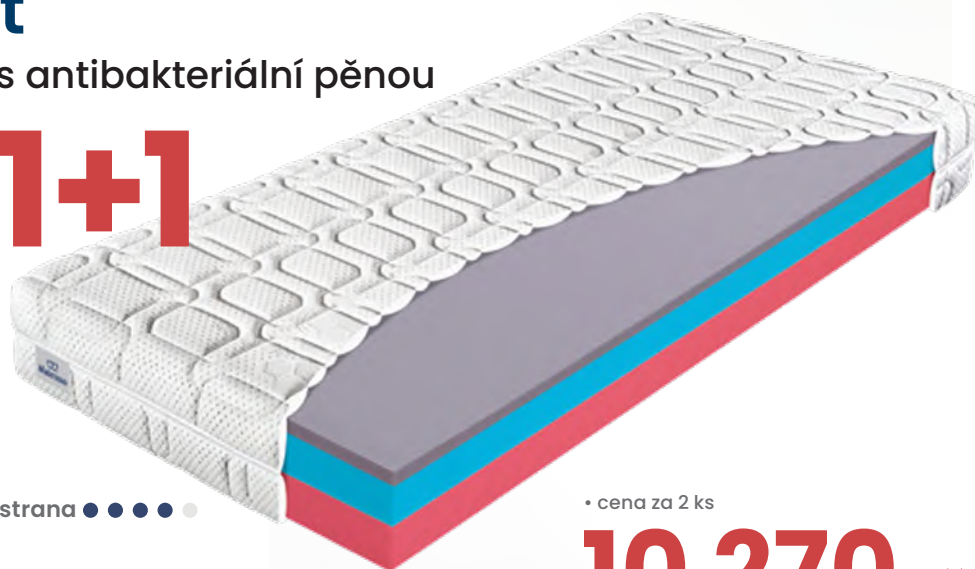

JM**m****Materasso***Pro chvíle, na kterých záleží...***Top ceny!****economic**

3-2025

Airgel comfort

Komfortní matrace s antibakteriální pěnou

- pěna AIRGEL
- měkčená ELIOCELL pěna 25 kg/m³
- antibakteriální komfortní pěna 32 kg/m³

POTAH: potah ALGUA prošíty s PES vláknem
– gramáž 200 g/m²

**NOSNOST:** 140 kg**TUHOST:** měkčí strana ●●●●● / tvrdší strana ●●●●●**VÝŠKA:** 20 cm**ZÁRUKA:** 3 roky**1+1**

• cena za 2 ks

10 270 Kč

Eliko

Sendvičová matrace s kokosovým vláknem

- pěna ELIOCELL 28 kg/m³ s masážním profilem
- komfortní pěna ELIOCELL 25 kg/m³
- přírodní kokosová deska
- profilovaná pěna ELIOCELL 28 kg/m³

POTAH: potah GREENFIRST prošíty s PES vláknem
– gramáž 200 g/m²

**NOSNOST:** 140 kg**TUHOST:** měkčí strana ●●●●● / tvrdší strana ●●●●●**VÝŠKA:** 20 cm**ZÁRUKA:** 3 roky**5 520 Kč**

Rena

matrace s masážní profilací

- pěna ELIOCELL 28 kg/m³ se speciálním masážním profilem
- vysoce nosná RE pěna 70 kg/m³
- komfortní nupokovaná pěna ELIOCELL 25 kg/m³