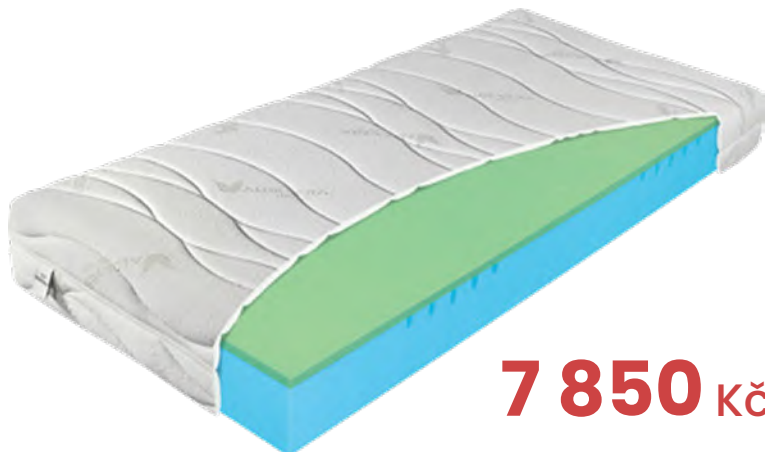

POTAH: ALOE VERA prošíty s PES vláknem – gramáž 200g/m²

NOSNOST: do 190 kg

TUHOST: ●●●●●

VÝŠKA: 20 cm

ZÁRUKA: 5 let

7 850 Kč

Matrace s vysokou nosností

Ergoflex

- značková měkčená pěna ELIOCELL 25 kg/m³
- značková pěna ELIOCELL 28 kg/m³
- značková pěna ELIOCELL 25 kg/m³
- FYZIOSYSTÉM – 7 zón rozložení hmotnosti

1+1

POTAH : ANTIALERGIC prošíty s PES vláknem - gramáž 200g/m²