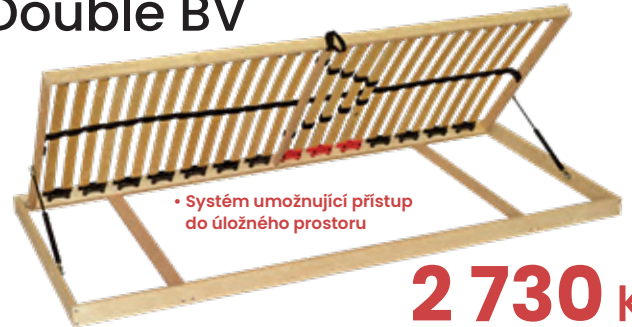

Double BV

2 730 Kč

• popis	• Výška roštu	• Šířka lamel/počet	• Pouzdra	• Maximální zátěž	• Doporučené matrace
nepolo-hovatelný s bočním výklapem	7 cm	36mm / 28ks	výkyvná, gumová, zdvojená	do 120 kg	pěnové