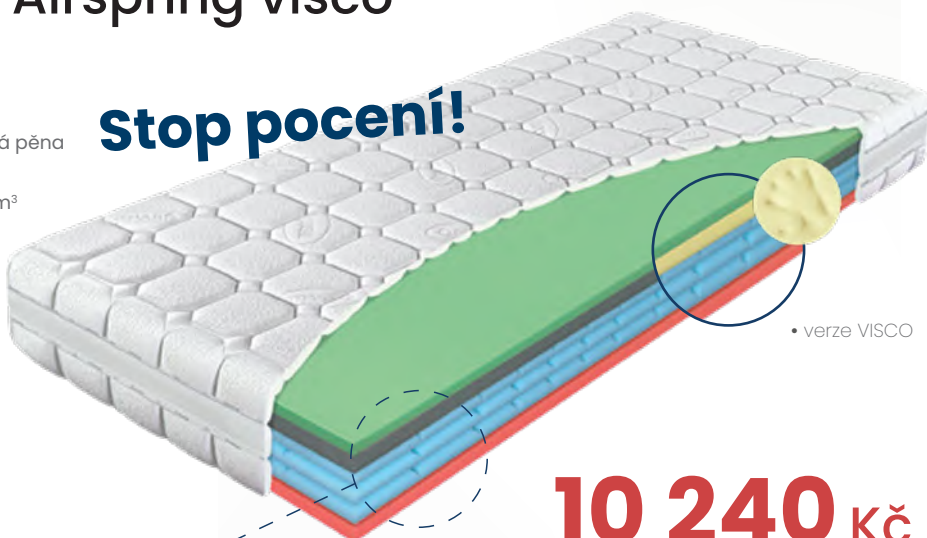

JM**m****Materasso***Pro chvíle, na kterých záleží...***Top ceny!**

matrace • polštáře • rošty

Airspring polargel / Airspring visco

- vrchní deska: pěna GREENGEL 45 kg/m³
- pěna NIGHTFLY 35 kg/m³ (verze POLARGEL)
viscoelastická – líná pěna 50 kg/m³ (verze VISCO)
- jádro matrace: pěnové pružiny AIRSPRING – značková pěna ELIOCELL 35 kg/m³
- spodní deska: antibakteriální pěna SANITIZED 32 kg/m³
- FYZIOSYSTÉM – 7 zón tuhosti

EKOLOGICKÉ LEPENÍ

POTAH : LYOCELL prošíty s PES vláknem
– gramáž 300 g/m², v boku všitá 3D textilie

**NOSNOST:** 150 kg
TUHOST: měkčí strana ●●●●●
tvrdší strana ●●●●●
VÝŠKA: 25 cm**ZÁRUKA:** 5 let**Stop pocení!**

• verze VISCO

AIRSPRING

- unikátní systém „pěnových pružin“
- excelentní vzdušnost jádra matrace
- detailní kopírování těla

10 240 Kč

Aquasleep

- vrchní deska: komfortní paměťová pěna VISCO WIND 40 kg/m³
- střední deska: komfortní pěna NIGHTFLY 35 kg/m³
- spodní deska: přírodní pěna ALOE VERA 28 kg/m³