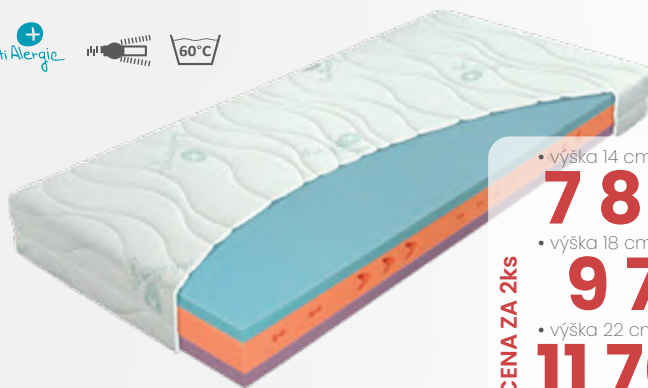

POTAH: ALOE VERA prošíty s PES vláknem – gramáž 200g/m²

NOSNOST: do 190 kg

TUHOST: ●●●●●

VÝŠKA: 20 cm

ZÁRUKA: 5 let

7 850 Kč

Matrace s vysokou nosností

Ergoflex

- značková měkčená pěna ELIOCELL 25 kg/m³
- značková pěna ELIOCELL 28 kg/m³
- značková pěna ELIOCELL 25 kg/m³
- FYZIOSYSTÉM – 7 zón rozložení hmotnosti

1+1

POTAH : ANTIALERGIC prošíty s PES vláknem - gramáž 200g/m²