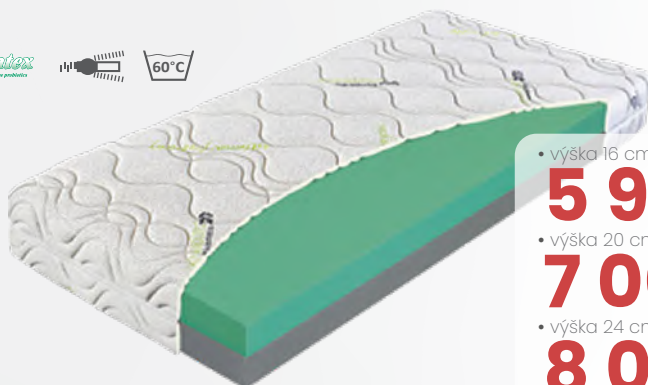

• výška 16 cm
5 920 Kč

• výška 20 cm
7 000 Kč

• výška 24 cm
8 070 Kč

Junior relax

- vrchní profil: značková pěna ELIOCELL 28 kg/m³
- spodní profil: značková pěna ELIOCELL 25 kg/m³

POTAH : STANDARD prošíty s PES vláknem - gramáž 100g/m²

NOSNOST: do 100 kg **VÝŠKA:** 13 / 16 / 20 cm

TUHOST: měkčí strana ●●●●● / tvrdší strana ●●●●●

ZÁRUKA: 2 roky