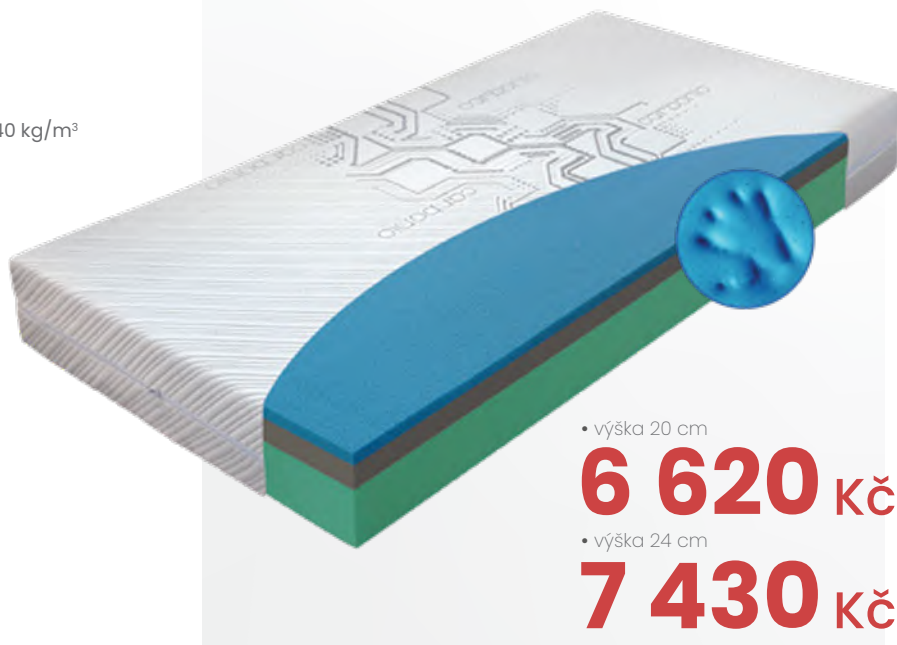

JM**m****Materasso***Pro chvíle, na kterých záleží...***Top ceny!**

matrace • polštáře • rošty

Airspring polargel / Airspring visco

- vrchní deska: pěna GREENGEL 45 kg/m³
- pěna NIGHTFLY 35 kg/m³ (verze POLARGEL)
viscoelastická – líná pěna 50 kg/m³ (verze VISCO)
- jádro matrace: pěnové pružiny AIRSPRING – značková pěna ELIOCELL 35 kg/m³
- spodní deska: antibakteriální pěna SANITIZED 32 kg/m³
- FYZIOSYSTÉM – 7 zón tuhosti

EKOLOGICKÉ LEPENÍ

POTAH : LYOCELL prošíty s PES vláknem
– gramáž 300 g/m², v boku všitá 3D textilie

**NOSNOST:** 150 kg
TUHOST: měkčí strana ●●●●●
tvrdší strana ●●●●●
VÝŠKA: 25 cm**ZÁRUKA:** 5 let**Stop pocení!**

• verze VISCO

AIRSPRING

- unikátní systém „pěnových pružin“
- excelentní vzdušnost jádra matrace
- detailní kopírování těla

10 240 Kč

Aquasleep

- vrchní deska: komfortní paměťová pěna VISCO WIND 40 kg/m³
- střední deska: komfortní pěna NIGHTFLY 35 kg/m³
- spodní deska: přírodní pěna ALOE VERA 28 kg/m³

• výška 20 cm

6 620 Kč

• výška 24 cm

7 430 Kč

Dynamic

- vrchní deska: pěna GREENGEL 45 kg/m³
- střední deska: pěna NIGHTFLY 35 kg/m³
- spodní profil: značková velmi nosná pěna ELIOCELL 35 kg/m³
 - speciální profil s ramenním změkčením
- FYZIOSYSTÉM – 7 zón rozložení hmotnosti