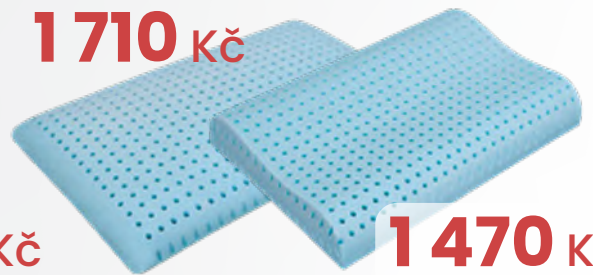

London/Paris

1 710 Kč

1 470 Kč

- Rozměry: LONDON – 72 x 42 x 12
  PARIS – 60 x 43 x 11 / 12
- Potahová látka: odnímatelný potah VELUR,
- možnost praní