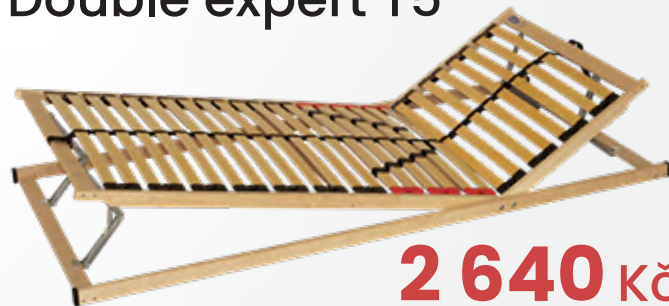

Double expert T5

2 640 Kč

• popis	• Výška roštu	• Šířka lamel/počet	• Pouzdra	• Maximální zátěž	• Doporučené matrace
polo-hovatelný	5 cm	36mm / 28ks	výkyvná, gumová, zdvojená	do 120 kg	pěnové