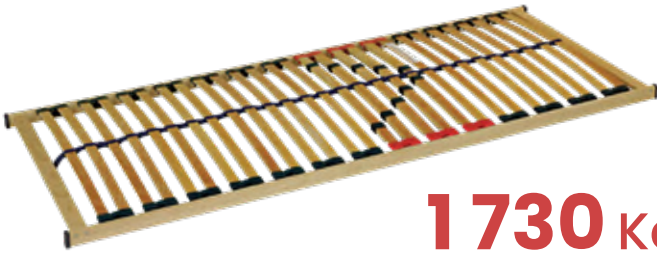

London/Paris

1 710 Kč

1 470 Kč

- Rozměry: LONDON – 72 x 42 x 12
PARIS – 60 x 43 x 11 / 12
- Potahová látka: odnímatelný potah VELUR,
- možnost praní

Double T5

1 730 Kč

- | | | | | | |
|------------------|---------------|---------------------|---------------------------|-------------------|----------------------|
| • popis | • Výška roštu | • Šířka lamel/počet | • Pouzdra | • Maximální zátěž | • Doporučené matrace |
| nepolo-hovatelný | 5 cm | 36mm / 28ks | výkyvná, gumová, zdvojená | do 120 kg | pěnové |