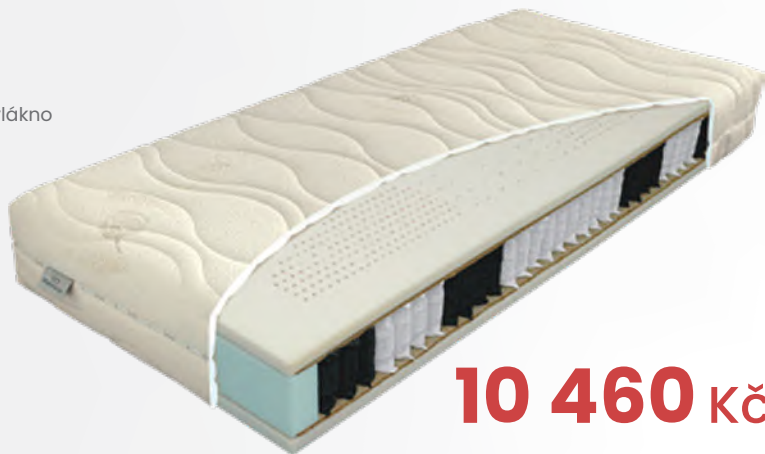

POTAH: ORGANIC COTTON prošíty s PES vláknem – gramáž 300g/m²

NOSNOST: T3 do 120 kg / T4 do 150 kg

TUHOST: T3 ●●●●●●● / T4 ●●●●●●●

VÝŠKA: 27 cm

ZÁRUKA: 5 let

10 460 Kč

Polargel superior

- pěna GREENGEL 45 kg/m³
- pěna ELIOCELL 35 kg/m³
- FYZIOSYSTÉM – 5 zón tuhosti

POTAH: ALOE VERA prošíty s PES vláknem – gramáž 200g/m²

NOSNOST: do 190 kg

TUHOST: ●●●●●

VÝŠKA: 20 cm

ZÁRUKA: 5 let

7 850 Kč

Matrace s vysokou nosností

Ergoflex