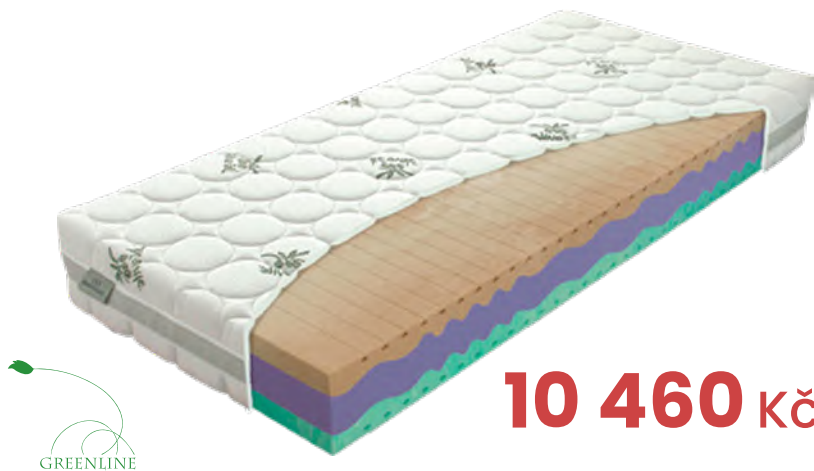

POTAH: OLIVA prošíty s PES vláknem – gramáž 300g/m²

NOSNOST: do 170 kg

TUHOST: měkčí strana ●●●●●●● / tvrdší strana ●●●●●●●

VÝŠKA: 22 cm

ZÁRUKA: 7 let

10 460 Kč

Natura hydrolatex

- vrchní a spodní deska: pěna HYDROLATEX 35 kg/m³;
- chránič pružiny: T3 – přírodní SEACELL vlákno, T4 – přírodní kokosové vlákno
- střed: taštičková pružina
- FYZIOSYSTÉM – 7 zón tuhosti