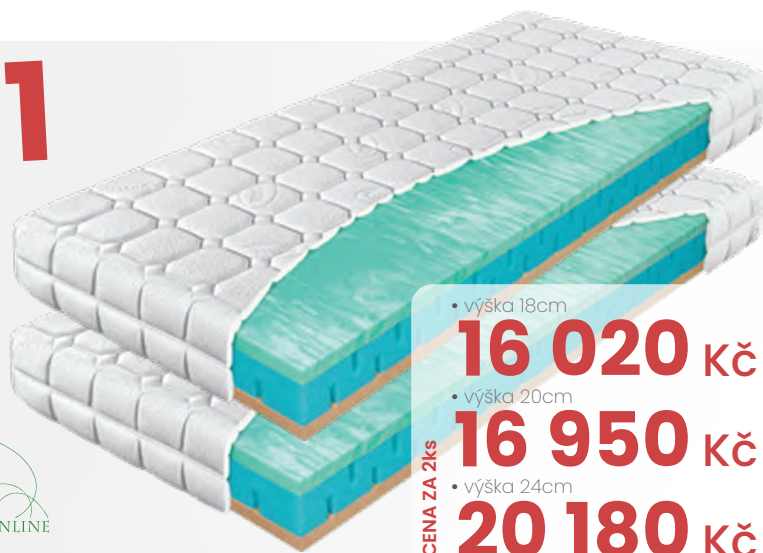

NOSNOST: do 135 kg

TUHOST: měkčí strana ●●●●● / tvrdší strana ●●●●●

VÝŠKA: 21 cm

ZÁRUKA: 4 roky

7 870 Kč

Partner biogreen

1+1

- vrchní profil: přírodní pěna BIOGREEN 36 kg/m³
- jádro matrace: značková pěna ELIOCELL 35 kg/m³
- spodní profil: přírodní pěna BIOGREEN 36 kg/m³
- FYZIOSYSTÉM – 7 zón rozložení hmotnosti

POTAH : LYOCELL prošíty s PES vláknem – gramáž 300g/m²

NOSNOST: do 130 kg

TUHOST: měkčí strana ●●●●● / tvrdší strana ●●●●●

VÝŠKA: 18 / 20 / 24 cm

ZÁRUKA: 6 let

• výška 18cm
16 020 Kč

• výška 20cm
16 950 Kč

• výška 24cm
20 180 Kč

CENA ZA 2ks

Aloe bio-ex

- vrchní profil: pěna ALOE VERA 28 kg/m³
- jádro matrace: taštičková pružina – SYSTÉM 1000
- spodní deska: pěna ALOE VERA 28 kg/m³
- FYZIOSYSTÉM – 7 zón rozložení hmotnosti

POTAH : ALOE VERA prošíty s PES vláknem – gramáž 300g/m²