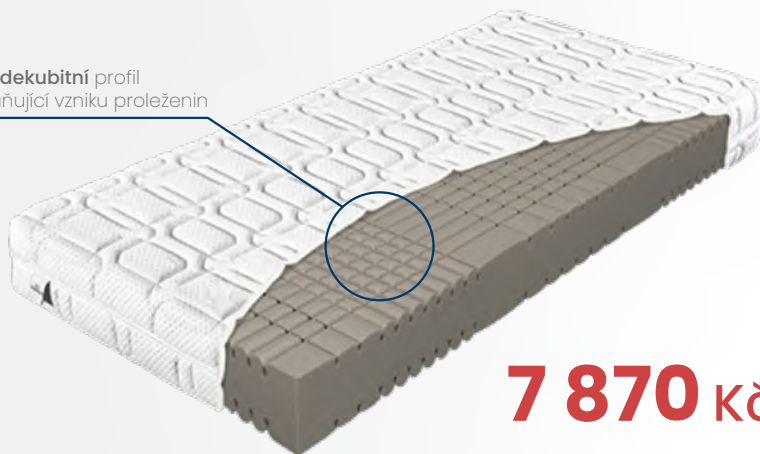

POTAH : ALGUA prošíty s PES vláknem – gramáž 200g/m²

NOSNOST: do 140 kg

TUHOST: ●●●●●

VÝŠKA: 20 cm

ZÁRUKA: 5 let

• antidekubitní profil
zabraňující vzniku proleženin

7 870 Kč

Aloe comfort

- vrchní desky: pěna AIRGEL
- viscoelastická – líná pěna ORANGE 45 kg/m³
- jádro matrace: profilovaná pěna NIGHTFLY 35 kg/m³
- spodní deska: pěna ALOE VERA 28 kg/m³
- FYZIOSYSTÉM – 7 zón rozložení hmotnosti