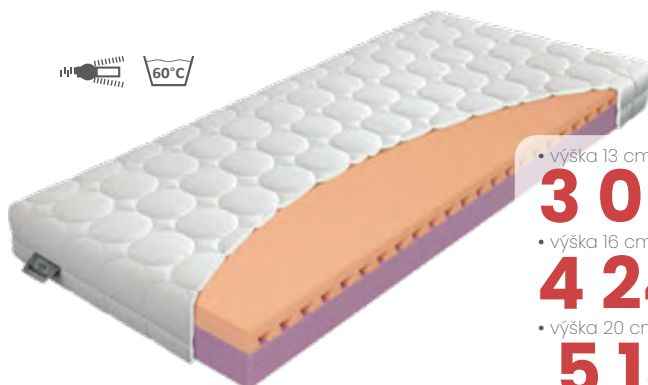

• výška 13 cm
3 050 Kč

• výška 16 cm
4 240 Kč

• výška 20 cm
5 180 Kč

Přistílka visco/nightfly

- verze visco – viscoelastická – líná pěna 50 kg/m³
- verze nightfly – komfortní NIGHTFLY pěna 35 kg/m³

POTAH : ANTIALERGIC prošíty s PES vláknem - gramáž 200g/m²

VÝŠKA: 6 / 8 cm

ZÁRUKA: 2 roky