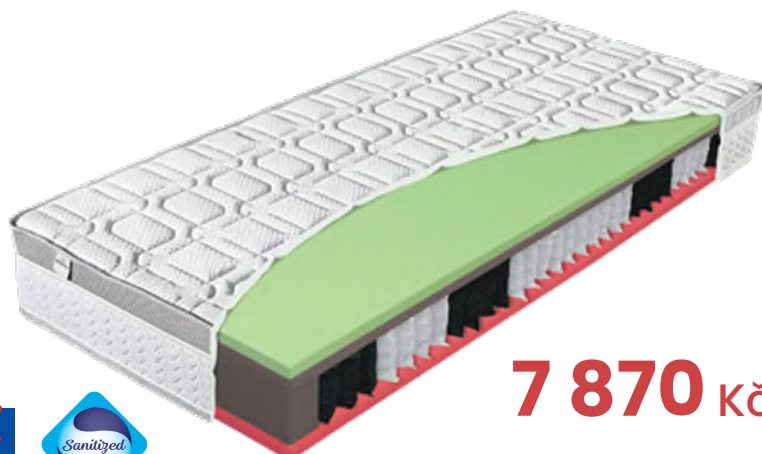

9 820 Kč

• antidekubitní profil
zabraňující vzniku proleženin

Galaxy viscostar

- vrchní deska: viscoelastická – líná pěna 50 kg/m³
- komfortní značková pěna ELIOCELL 28 kg/m³
- spodní profil: tužší antidekubitní deska ze značkové pěny ELIOCELL 28 kg/m³
- FYZIOSYSTÉM – 7 zón tuhosti

- vrchní deska: pěna GREENGEL 45 kg/m³
- pěna NIGHTFLY 45 kg/m³ • střed: taštičková pružina
- spodní deska: antibakteriální komfortní pěna SANITIZED 32 kg/m³
- FYZIOSYSTÉM – 7 zón tuhosti

POTAH: ALGUA prošíty s dutým PES vláknem – gramáž 200g/m²

NOSNOST: do 135 kg

TUHOST: měkčí strana ●●●●● / tvrdší strana ●●●●●

VÝŠKA: 21 cm

ZÁRUKA: 4 roky

7 870 Kč

Partner biogreen

1+1

- vrchní profil: přírodní pěna BIOGREEN 36 kg/m³
- jádro matrace: značková pěna ELIOCELL 35 kg/m³
- spodní profil: přírodní pěna BIOGREEN 36 kg/m³
- FYZIOSYSTÉM – 7 zón rozložení hmotnosti

CENA ZA 2ks

Aloe bio-ex

- vrchní profil: pěna ALOE VERA 28 kg/m³
- jádro matrace: taštičková pružina – SYSTÉM 1000
- spodní deska: pěna ALOE VERA 28 kg/m³
- FYZIOSYSTÉM – 7 zón rozložení hmotnosti

POTAH : ALOE VERA prošíty s PES vláknem – gramáž 300g/m²