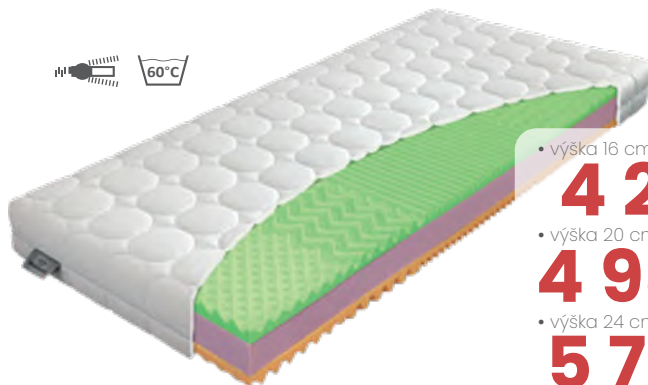

• výška 16 cm
4 210 Kč

• výška 20 cm
4 980 Kč

• výška 24 cm
5 790 Kč

Junior lux

- vrchní deska: pěna ALOE VERA 28 kg/m³
- spodní deska: pěna NIGHTFLY 35 kg/m³

POTAH : GREENTEX prošíty s PES vláknem - gramáž 300g/m²

NOSNOST: do 130 kg **VÝŠKA:** 16 / 20 / 24 cm

TUHOST: měkčí strana ●●●●● / tvrdší strana ●●●●●

ZÁRUKA: 3 roky