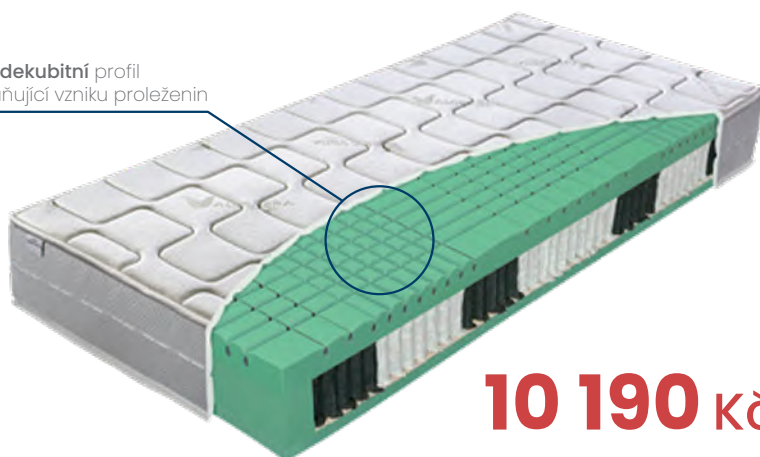

CENA ZA 2ks

Aloe bio-ex

- vrchní profil: pěna ALOE VERA 28 kg/m³
- jádro matrace: taštičková pružina – SYSTÉM 1000
- spodní deska: pěna ALOE VERA 28 kg/m³
- FYZIOSYSTÉM – 7 zón rozložení hmotnosti

POTAH : ALOE VERA prošíty s PES vláknem – gramáž 300g/m²

NOSNOST: do 140 kg

TUHOST: měkčí strana ●●●●● / tvrdší strana ●●●●●

VÝŠKA: 25 cm

ZÁRUKA: 5 let

• antidekubitní profil
zabraňující vzniku proleženin

10 190 Kč

Nightfly magic

- pěna NIGHTFLY 35 kg/m³ – antidekubitní profil
- FYZIOSYSTÉM – 7 zón tuhosti