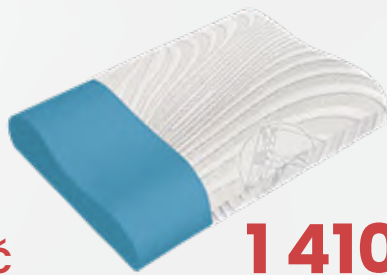

Termowind

1 410 Kč

- Typizované rozměry: 60 x 39 x 11 / 6 / 8
- Potahová látka: odnímatelný potah BIORYTMIC
- možnost praní