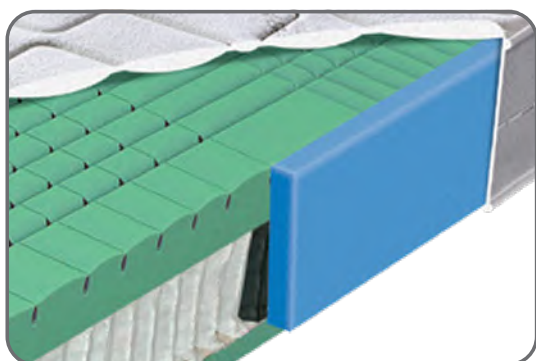

Lamelové rošty

- s motorovým polohováním

Comfort senior

- úleva pro klouby
- vhodná pro dlouhodobě ležící
- vhodná na polohovatelný rošt
- antibakteriální ochrana
- antidekubitní profil

oliváil

60°C

NOSNOST: 140 kg

TUHOST: měkčí strana ●●●●●

tvrdší strana ●●●●●

VÝŠKA: 22 cm **ZÁRUKA:** 5 let

- vrchní deska:
- viscoelastická – líná pěna
 - střední deska: antibakteriální pěna SANITIZED
 - spodní profil: pěna NIGHTFLY se speciálním prořezem
 - FYZIOSYSTÉM – 7 zón tuhosti

9 550 Kč

Double mobil t5

- polohovatelný lamelový rošt
- motorový pohon

ZÁRUKA: 2 roky
10 let na rám

5 090 Kč

- Šířka lamel/počet: 36 mm/28 ks
- Pouzdra: výkyvná, gumová, zdvojená
- Doporučené matrace: pěnové
- Výška roštu: 5 cm