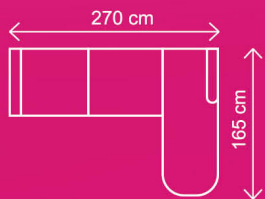

Akční látka skupina A - POLARIS, CROWN, DUBLIN

ROZMĚRY (cm):

výška	délka	hloubka	rozklad	v. sedu	hl. sedu	v. opěry od sedu
94/109	267	193	205 x 122	45	54	49/64

ROZMĚRY (cm):

výška	délka	hloubka	rozklad	v. sedu	hl. sedu	v. opěry od sedu
99/114	267	193	205 x 122	50	54	49/64

Područky- A nebo B, pokud nebude v objednávce uvedeno, automaticky montáž područek A.

Akční látka skupina A - POLARIS, CROWN, DUBLIN

ROZMĚRY (cm): područky A

výška	délka	hloubka	rozklad	v. sedu	hl. sedu	v. opěry od sedu
113	270	165	216 x 120	46	54	70

### III. R (L) + OT (P)

rozklad 216 x 120 cm

Akční látka skupina A - POLARIS, CROWN, DUBLIN

ROZMĚRY (cm) - KRYŠTOF I.

výška	délka	hloubka	v. sedu	hl. sedu	v. opěry
114	74	89	44	49	77

ROZMĚRY (cm) - KRYŠTOF II. - ZVÝŠENÁ VERZE

výška	délka	hloubka	v. sedu	hl. sedu	v. opěry
119	74	89	49	49	77