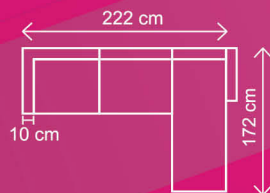

45 690 Kč

NATALI MINI

Moderní rohová sedací souprava s rozkladem na lůžko pro příležitostné spaní a praktickým úložným prostorem v relaxačním otomanu. Nastavitelné opěrky hlavy zaručí pohodlné sezení. Sedací souprava má očalouněná záda v barvě potahu a dvakrát polštář v ceně.

Akční látka skupina A - POLARIS, CROWN, DUBLIN

ROZMĚRY (cm): područky 10 cm

výška	délka	hloubka	rozklad	v. sedu	hl. sedu	v. opěry od sedu
86/97	222	172	202 x 131	43	62	43/54

ROZMĚRY (cm): područky 10 cm

výška	délka	hloubka	rozklad	v. sedu	hl. sedu	v. opěry od sedu
91/102	222	172	202 x 131	48	62	43/54

Možnost zvýšení sedu za příplatek 5% z ceny sedací soupravy.

III. R (L) + OT ROVNÝ (P)
rozklad 202 x 131 cm

LEGENDA

vlnitá pružina	taštičková pružina	rozklad	úložný prostor	látka
barevná škála	chromované nohy	dřevěné nohy	odstín dřeva	

Díly uvedených sedacích souprav se dají sestavovat dle vašeho požadavku.

Výrobce si vyhrazuje právo konstrukčních změn u nabízených modelů nábytku beze změny jejich obecného charakteru. Obrázky jsou ilustrační a barvy se mohou ve skutečnosti lišit. Rozměry jsou informativní a mohou se lišit až o + 3%. Ceny jsou maloobchodní včetně DPH bez dekorace. Za problémy při nastěhování nábytku do interiéru a tiskové chyby neručíme. Splátkový prodej dle aktuální nabídky obchodních míst.

© LUMCO spol. s r.o. 2026 |

LUMCO®

asociace českých nábytkářů

Růžová 648, 56169 Králíky
605 238 878, 605 409 274
info@nabytekjm.cz
www.nabytekjm.cz