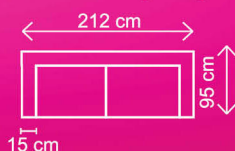

III. SOFA (L+P)