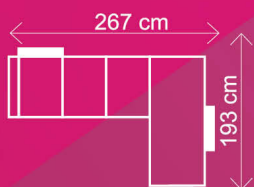

výška	délka	hloubka	v. od země k lůžku	lůžko	v. sedu	hl. sedu	v. opěry od sedu
86	212	95	56	198 x 158 x 13	46	60	49

Akční látka skupina A - POLARIS, CROWN, DUBLIN

ROZMĚRY (cm):

výška	délka	hloubka	rozklad	v. sedu	hl. sedu	v. opěry od sedu
94/109	267	193	205 x 122	45	54	49/64

ROZMĚRY (cm):

výška	délka	hloubka	rozklad	v. sedu	hl. sedu	v. opěry od sedu
99/114	267	193	205 x 122	50	54	49/64

Možnost zvýšení sedu za příplatek 5% z ceny sedací soupravy.

III. R (L) + velký OT2 (P)  
rozklad 205 x 122 cm

6 126 Kč

Akční látka skupina A - POLARIS, CROWN, DUBLIN

ROZMĚRY (cm): područky 10 cm

výška	délka	hloubka	rozklad	v. sedu	hl. sedu	v. opěry od sedu
86/97	222	172	202 x 131	43	62	43/54

ROZMĚRY (cm): područky 10 cm

výška	délka	hloubka	rozklad	v. sedu	hl. sedu	v. opěry od sedu
91/102	222	172	202 x 131	48	62	43/54