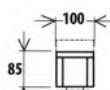

od 15 050,-

relax