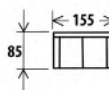

VIKTOR

od 41 990,-

Pohodlná systémová sedací souprava se zvýšeným opěrem v. 107cm. Rozkládací s možností volby úložného prostoru. Standardní provedení jednosedu a dvojsedu u rohových sestav je bez úložného prostoru. Právě/levé provedení.

Provedení: Ergonomicky tvarovaný opěr zad, kvalitní HR pěna ložená na vlnocích sedáků.

1. **Příplatková volba:**
2. celočalouněná záda u trojsedu
   - celočalouněný rozklad
   - **masivní područky** - natur, ořech, olše

od 11 256,-

od 15 050,-

relax

od 18 995,-

od 27 280,-

od 41 990,-

od 3 775,-

taburet / ÚP

od 55 240,-

od 47 250,-

od 61 080,-

od 68 555,-