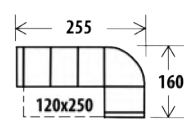

od **36 740,-**

PAULA

Komfortní systémová sedací souprava se zvýšeným opěrem **v. 105cm**. Rozkládací s úložným prostorem. **Pravé/levé** provedení.

Provedení: Kvalitní HR pěna ložená na vlnových sedáčků. **Výška sedu:** 45 cm

Příplatková volba: - celočalouněná záda u trojsedu

- celočalouněný rozklad

od 9335,-

od 36 740,-

od 18 850,-

od 22 775,-

od 47 515,-

od 39 530,-

od 53 815,-

od 60 060,-