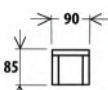

VIKTOR

od 41 990,-

Pohodlná systémová sedací souprava se zvýšeným opěrem v. 107cm. Rozkládací s možností volby úložného prostoru. Standardní provedení jednosedu a dvojsedu u rohových sestav je bez úložného prostoru. Právě/levé provedení.

Provedení: Ergonomicky tvarovaný opěr zad, kvalitní HR pěna ložená na vlnocích sedáků.

1. **Příplatková volba:**
2. celočalouněná záda u trojsedu
   - celočalouněný rozklad
   - **masivní područky** - natur, ořech, olše

od 11 256,-

od 15 050,-

relax

od 18 995,-

od 27 280,-

od 41 990,-

od 3 775,-

taburet / ÚP

od 55 240,-

od 47 250,-

od 61 080,-

od 68 555,-