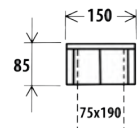

od **36 740,-**

PAULA

Komfortní systémová sedací souprava se zvýšeným opěrem **v. 105cm**. Rozkládací s úložným prostorem. **Pravé/levé** provedení.

Provedení: Kvalitní HR pěna ložená na vlnových sedáčků. **Výška sedu:** 45 cm

Příplatková volba: - celočalouněná záda u trojsedu

- celočalouněný rozklad

od 9335,-

od 36 740,-

od 18 850,-

od 22 775,-

od 47 515,-

od 39 530,-

od 53 815,-

od 60 060,-