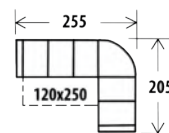

od 22 775,-

od 47 515,-