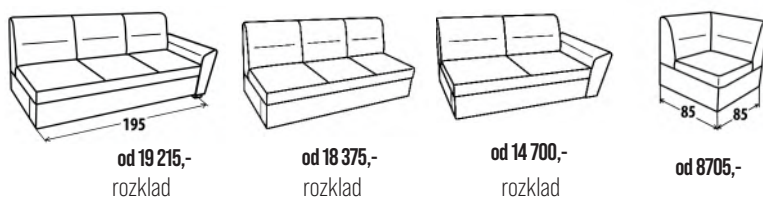

Provedení: Kvalitní HR pěna ložená na vlnových sedáčků. **Šíře područky** 15, 20 nebo 25cm

Masivní nožičky: buk, černá, silver - výška 6cm (výška sedu 45cm),
- výška 10cm (výška sedu 49cm)

Rozměr: š.240 x hl.210 x v.90cm (s područkou 20cm)

od 30 555,-

EVITA

Moderní systémová sedací souprava, rozkládací s úložným prostorem. **Pravé/levé provedení. Šíře područek:** šikmá 25cm/rovná 15 cm.

Provedení: Kvalitní HR pěna ložená na vlnových sedáku. Boční část otomanu celočalouněná.

- Příplatková volba:**
- výškově nastavitelný záhlavník
 - celočalouněná záda u trojsedu
 - celočalouněný rozklad
 - **masivní nožičky** - buk, ořech, olše, silver
 - výška 4cm (výška sedu 45cm),
 - výška 10cm (výška sedu 51cm)

pravé provedení
š. 245/235x hl. 170

ložná plocha: 125x190cm

TYPY PODRUČEK:

š. 15 cm
rovná

š. 25 cm
šikmá

KŘESLO EVITA
od 9055,-

TABURET EVITA
š. 50 x hl.50, v.sedu 40cm
pevný nebo úložný prostor
od 2360,- / od 3120,-