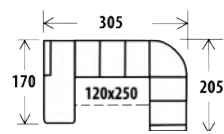

od 53 815,-

od 60 060,-

od **29 750,-**

BELINDA

Rozměry s područkami: 10cm/15cm: š.235/245 x v.87 x hl.170cm, v.sedu 45cm

Ložná plocha: 150 x 215cm

Elegantní rozkládací pohovka a sedací souprava menších rozměrů určená k trvalému spaní, s úložným prostorem. Snadné rozkládání pomocí automatu, možnost volby jádra pro vyšší zatížení uživatele.