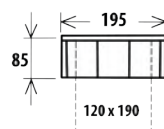

od **36 740,-**

PAULA

Komfortní systémová sedací souprava se zvýšeným opěrem **v. 105cm**. Rozkládací s úložným prostorem. **Pravé/levé** provedení.

Provedení: Kvalitní HR pěna ložená na vlnových sedáčků. **Výška sedu:** 45 cm

Příplatková volba: - celočalouněná záda u trojsedu

- celočalouněný rozklad

od 9335,-

od 36 740,-

od 18 850,-

od 22 775,-

od 47 515,-

od 39 530,-

od 53 815,-

od 60 060,-