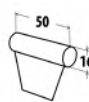

ČALOUNĚNÝ NÁBYTEK 2025

ČESKÁ VÝROBA

od **39 530,-**

MELISSA

Luxusní systémová celočalouněná rohová sedací souprava, rozkládací s úložným prostorem. Maximální komfort zajišťují měkčené opěrné polštáře se snímatelným potahem. **Pravé/levé** provedení.

Provedení: Kvalitní HR pěna ložená na vlnových sedáčků. **Šíře područky** 15, 20 nebo 25cm

Masivní nožičky: buk, černá, silver - výška 6cm (výška sedu 45cm),
- výška 10cm (výška sedu 49cm)

Rozměr: š.240 x hl.210 x v.90cm (s područkou 20cm)

Ložná plocha: 140x200 cm

Příplatková volba: celočalouněný rozklad

TYPY PODRUČEK:

š. 25 cm
polštářová

š. 20 cm
rovná

š. 15 cm
rovná

od 11 120,-

od 9 610,-

od 23 400,-
rozklad

od 21 390,-
rozklad

od 15 115,-

od 16 80,-

od 17 070,-
rozklad

od 10 595,-

od 11 865,-

od 17 180,-