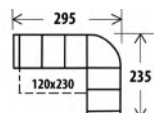

VIKTOR

od 41 990,-

Pohodlná systémová sedací souprava se zvýšeným opěrem v. 107cm. Rozkládací s možností volby úložného prostoru. Standardní provedení jednosedu a dvojsedu u rohových sestav je bez úložného prostoru. Právě/levé provedení.

Provedení: Ergonomicky tvarovaný opěr zad, kvalitní HR pěna ložená na vlnocích sedáků.

1. **Příplatková volba:**
2. celočalouněná záda u trojsedu
   - celočalouněný rozklad
   - **masivní područky** - natur, ořech, olše

od 11 256,-

od 15 050,-

relax

od 18 995,-

od 27 280,-

od 41 990,-

od 3 775,-

taburet / ÚP

od 55 240,-

od 47 250,-

od 61 080,-

od 68 555,-