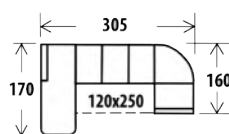

od 53 815,-

od 60 060,-

od **29 750,-**

BELINDA

Rozměry s područkami: 10cm/15cm: š.235/245 x v.87 x hl.170cm, v.sedu 45cm

Ložná plocha: 150 x 215cm

Elegantní rozkládací pohovka a sedací souprava menších rozměrů určená k trvalému spaní, s úložným prostorem. Snadné rozkládání pomocí automatu, možnost volby jádra pro vyšší zatížení uživatele.

KŘESLO BELINDA

š. 80/100 x hl.85 x v.87cm, v.sedu 45cm

Šíře područek: 10/15cm

od **8085,-**

Rozměr pohovky s područkami: 10cm/15 cm: š. 215/ 225 x v. 87 x hl. 100 cm, v. sedu 45 cm

Ložná plocha: 150 x 195 cm