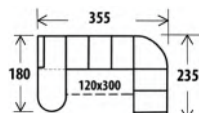

od 55 240,-

od 47 250,-

od 61 080,-

od 68 555,-

od **36 740,-**

PAULA

Komfortní systémová sedací souprava se zvýšeným opěrem **v. 105cm**. Rozkládací s úložným prostorem. **Pravé/levé** provedení.

Provedení: Kvalitní HR pěna ložená na vlnových sedáčků. **Výška sedu:** 45 cm