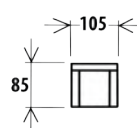

od **36 740,-**

PAULA

Komfortní systémová sedací souprava se zvýšeným opěrem **v. 105cm**. Rozkládací s úložným prostorem. **Pravé/levé** provedení.

Provedení: Kvalitní HR pěna ložená na vlnových sedáčků. **Výška sedu:** 45 cm

Příplatková volba: - celočalouněná záda u trojsedu

- celočalouněný rozklad

od 9335,-

od 36 740,-

od 18 850,-

od 22 775,-

od 47 515,-

od 39 530,-

od 53 815,-

od 60 060,-