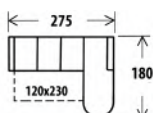

od 41 990,-

od 3 775,-

taburet / ÚP