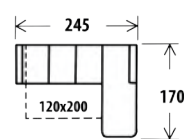

od **36 740,-**

PAULA

Komfortní systémová sedací souprava se zvýšeným opěrem **v. 105cm**. Rozkládací s úložným prostorem. **Pravé/levé** provedení.

Provedení: Kvalitní HR pěna ložená na vlnových sedáčků. **Výška sedu:** 45 cm

Příplatková volba: - celočalouněná záda u trojsedu

- celočalouněný rozklad

od 9335,-

od 36 740,-

od 18 850,-

od 22 775,-

od 47 515,-

od 39 530,-

od 53 815,-

od 60 060,-