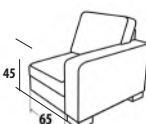

Provedení: Kvalitní HR pěna ložená na vlnových sedáčků. **Šíře područky** 15, 20 nebo 25cm

Masivní nožičky: buk, černá, silver - výška 6cm (výška sedu 45cm),
- výška 10cm (výška sedu 49cm)

Rozměr: š.240 x hl.210 x v.90cm (s područkou 20cm)

Ložná plocha: 140x200 cm

Příplatková volba: celočalouněný rozklad

TYPY PODRUČEK:

š. 25 cm
polštářová

š. 20 cm
rovná

š. 15 cm
rovná

od 11 120,-

od 9 610,-