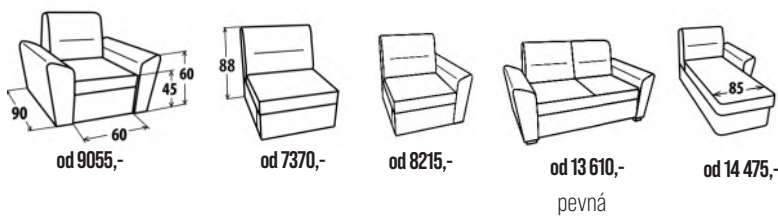

Provedení: Kvalitní HR pěna ložená na vlnových sedáčků. **Šíře područky** 15, 20 nebo 25cm

Masivní nožičky: buk, černá, silver - výška 6cm (výška sedu 45cm),
- výška 10cm (výška sedu 49cm)

Rozměr: š.240 x hl.210 x v.90cm (s područkou 20cm)

od 30 555,-

EVITA

Moderní systémová sedací souprava, rozkládací s úložným prostorem. **Pravé/levé provedení. Šíře područek:** šikmá 25cm/rovná 15 cm.

Provedení: Kvalitní HR pěna ložená na vlnových sedáku. Boční část otomanu celočalouněná.

- Příplatková volba:**
- výškově nastavitelný záhlavník
 - celočalouněná záda u trojsedu
 - celočalouněný rozklad
 - **masivní nožičky** - buk, ořech, olše, silver
 - výška 4cm (výška sedu 45cm),
 - výška 10cm (výška sedu 51cm)

pravé provedení
š. 245/235x hl. 170

ložná plocha: 125x190cm

TYPY PODRUČEK:

š. 15 cm
rovná

š. 25 cm
šikmá

KŘESLO EVITA
od 9055,-

TABURET EVITA
š. 50 x hl.50, v.sedu 40cm
pevný nebo úložný prostor
od 2360,- / od 3120,-