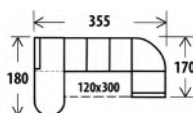

od 55 240,-

od 47 250,-

od 61 080,-

od 68 555,-

od **36 740,-**

PAULA

Komfortní systémová sedací souprava se zvýšeným opěrem **v. 105cm**. Rozkládací s úložným prostorem. **Pravé/levé** provedení.

Provedení: Kvalitní HR pěna ložená na vlnových sedáčků. **Výška sedu:** 45 cm