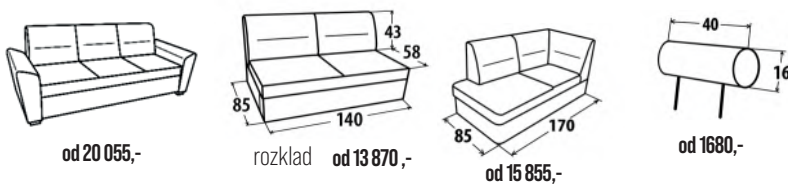

TYPY PODRUČEK: