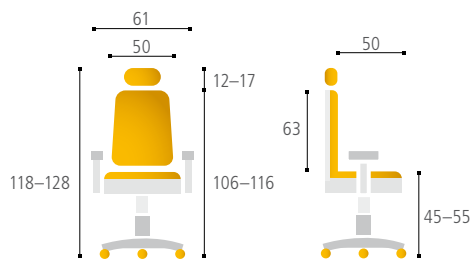

14A11
modrá

12A11
šedá

1211
antracit

1111
černá

13A11
červená

CALYPSO GRAND