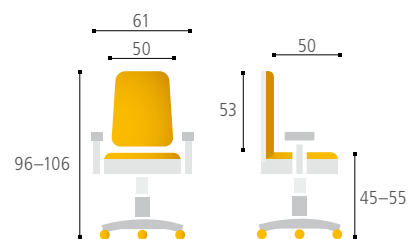

14A11
modrá

12A11
šedá

1211
antracit

1111
černá

13A11
červená

CALYPSO GRAND

CALYPSO XL

CALYPSO

CALYPSO MEETING

Rozměry jsou uvedeny v centimetrech

JM
Růžová 648, 56169 Králíky
605 238 878, 605 409 274
info@nabytekjm.cz
www.nabytekjm.cz