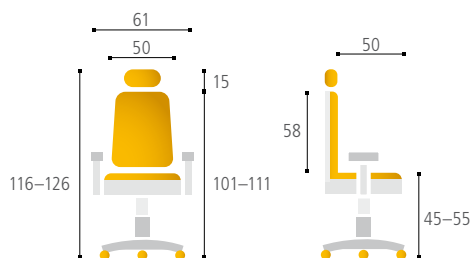

14A11
modrá

12A11
šedá

1211
antracit

1111
černá

13A11
červená

CALYPSO GRAND

CALYPSO XL

CALYPSO

CALYPSO MEETING

Rozměry jsou uvedeny v centimetrech

JM
Růžová 648, 56169 Králíky
605 238 878, 605 409 274
info@nabytekjm.cz
www.nabytekjm.cz