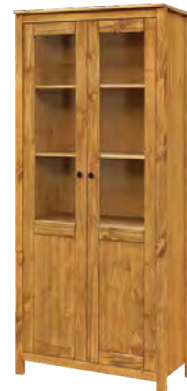

4 SKŘÍŇ 8088 lak 7699,-
8088B bílý lak 8499,-
2dveřová, šatní tyč a police
1 zásuvka s kovovými pojedy
š/h/v: 100 × 58 × 190 cm

SKŘÍŇ 8089 lak 11999,-
8089B bílý lak 13499,-
3dveřová, prostor dělený 2:1
širší část šatní tyč a police
užší část 3 police
3 zásuvky s kovovými pojedy
š/h/v: 144 × 58 × 190 cm

5 PC STŮL 8090 lak 4599,-
8090B bílý lak 4999,-
8090V vosk 4999,-
3 zásuvky s kovovými pojedy
š/h/v: 120 × 54 × 74 cm

6 KOMODA 8098 lak 2199,-
8098B bílý lak 2299,-
8098V vosk 2299,-
4 zásuvky s kovovými pojedy
š/h/v: 46 × 35 × 80 cm

VITRÍNA
8072 lak 7999,-
8072B bílý lak 8799,-
8072V vosk 8799,-
2 částečně prosklené
dvířka, 4 police
š/h/v: 85 × 37 × 190 cm
7999,-

KNIHOVNA
8071 lak 6799,-
8071B bílý lak 7399,-
8071V vosk 7399,-
3 police, 2 zásuvky
s kovovými pojedy
š/h/v: 85 × 37 × 190 cm
6799,-