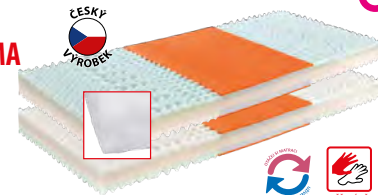

**1 + 1
ZDARMA**

ROŠT LAŤOVÝ 14 lať
R1 90 × 200 cm 579,-
R2 160 × 200 cm 999,-
R3 140 × 200 cm 899,-
R4 180 × 200 cm 1099,-

MATRACE IDEA VISCO
M24 š/h/v: 90 × 200 × 15 cm 3499,-
M25 š/h/v: 160 × 200 × 15 cm 6399,-
paměťová pěna, ortopedické
vlastnosti, nosnost 130 kg

MATRACE IDEA TRIAN M345 90 × 200 cm
z Flexifoam pěn různé tuhosti, paměťová Visco pěna
v pánevní oblasti, Zónová anatomická masážní
profilace, potah pratelný do 40 °C, doporučená
nosnost do 120 kg, výška matrace 14 cm

6590,-

JEDNOLŮŽKO MAX 2, masiv borovice
8895 lak 3499,-
8895B bílý lak 3899,-
pro matraci 90 × 200 cm
výška sedu 45 cm
š/h/v: 208 × 101 × 74 cm

3499,-