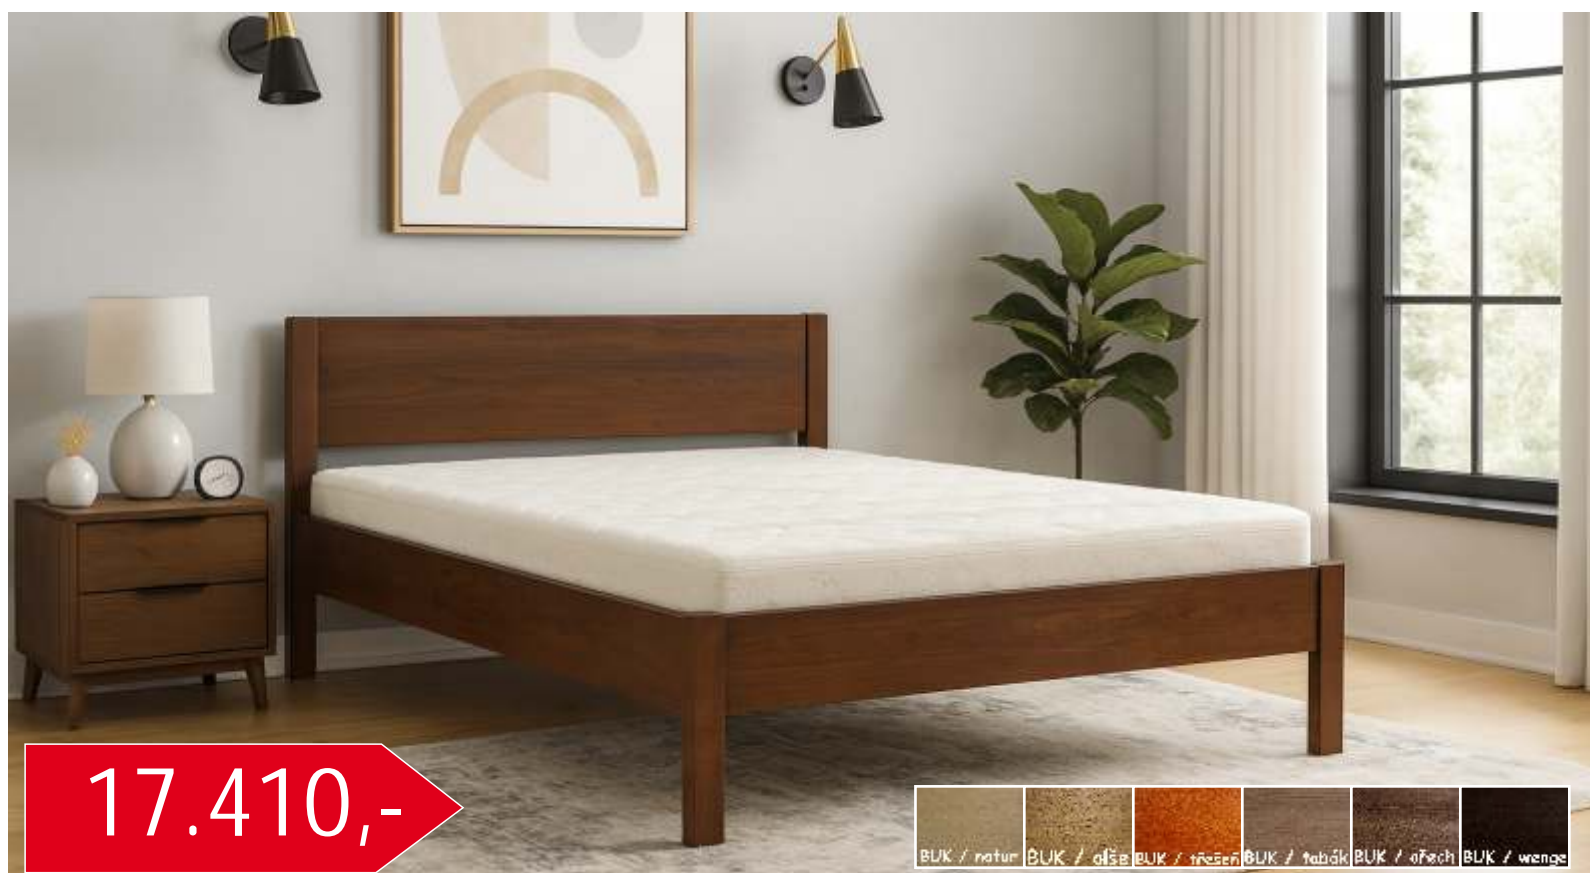

2026

stach
POSTEL NA 100 LET

19.960,-

BARATTI 160x200, 180x200 - DUB / natur

NOVINKA - jednoduchá ale velmi pevná masivní postel z tvrdého pr b žného d eva **DUB**.
elo i pata je tém bez p esahu a je ideální variantou do malých pokoj .
Bo nice tl.25 mm, elo v.95 cm

17.410,-

BARATTI 160x200, 180x200 - BUK + mo ení

NOVINKA - jednoduchá ale velmi pevná masivní postel z tvrdého pr b žného d eva **BUK**.
elo i pata je tém bez p esahu a je ideální variantou do malých pokoj .
Bo nice tl.25 mm, elo v.95 cm

stach

POSTEL NA 100 LET

2026

AKCE

45.990,-

* S ÚLOŽNÝM PROSTOREM
* 2x LAMELOVÝ ROŠT

INARI-BP/UR Kombi 180x200 - BUK + mo ení

- pevná masivní postel z tvrdého pr b žného d eva - BUK, možnost mo ení
- v etn lamelového roštu, otevírání do UP z boku pomocí plynových píst , UP Akulit

26.990,-

MALAGA 180x200 - DUB / natur

- pevná masivní postel z tvrdého pr b žného d eva - DUB p írodní
- oblíbená postel se sklonem ela, výška ela 105 cm,