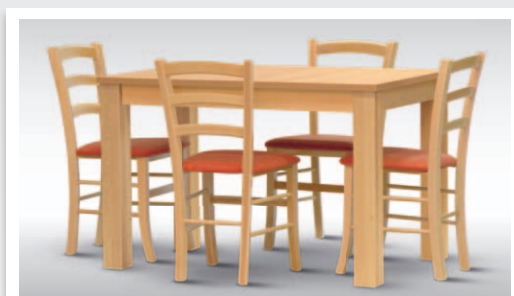

o židlích více na str. 16

stůl CASA mia

od **5.330** Kč / € 232

odstíny

- pevný, nebo s rozkladem
- deska lamino zesílená na 25 mm
- hrana ABS
- možnost změny síly desky (18, 36 mm) – cena na dotaz
- nohy masiv 7 x 7 cm
- možnost individuálních rozměrů – cena na dotaz