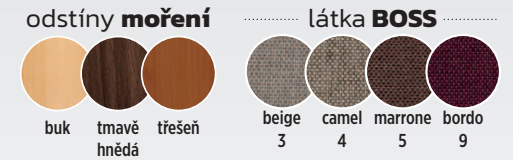

Náhledy látek najdete v tomto katalogu na stránkách 68-70.

◀ odstíny **moření** ▶

95 45 48 47

židle **AMERICA**

2.590 Kč / € 113

židle **HOUSTON** od **2.590** Kč / € 113
minimální objednávka **30 ks**
(shodná specifikace - odstín, látka)