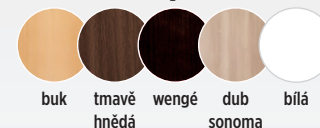

stůl CASA mia

VARIANT

od **6.490** Kč / € 283

odstíny desky

odstíny podnože

najděte si tu svoji variantu

stůl CASA mia se židlemi GRANDE

odstín **DUB KANSAS / BÍLÁ**