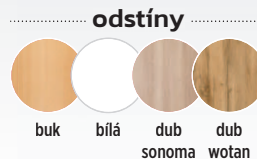

3.990 Kč / € 174

stůl CHAMPIONE

- deska lamino zesílená na 36 mm
- hrana ABS
- nohy masiv 5 x 5 cm

rozměry (cm)	90	60	77	77	47	64

3.750 Kč / € 163

stůl CHAMPIONE chrom

- deska lamino zesílená na 36 mm
- hrana ABS
- nohy kov pr. 6 cm, rektifikace (úprava výšky stolu ±1,5 cm)