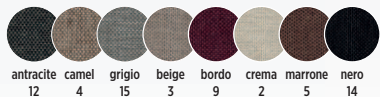

7 kg 130 em H 105 H 43 H 46 H 46

varianta 6

dub wotan látka EKF antracite

varianta 2

dub sonoma látka EKF cappuccino

varianta 1

buk látka EKF antracite

varianta 4

bílá látka EKF antracite

varianta 3

třešeň látka EKF cappuccino

varianta 5

tmavě hnědá látka EKF cappuccino

zakázka - **1.950** Kč / € 85
(dodání 4-6 týdnů)

(dodání 4-6 týdnů)

zakázkové látky	
EKF	VELVET
BOSS	
<small>Náhledy látek najdete v tomto katalogu na stránkách 68-70.</small>	

židle **IBIZA** se stolem **UDINE**
dub masiv / látka **CAMEL** o stolu více na str. 47

(dodání 4-6 týdnů)

látka **BOSS**

látka **EKF**

látka **VELVET**

dub masiv

dub **3.250** Kč / € 142

(dodání 4-6 týdnů)