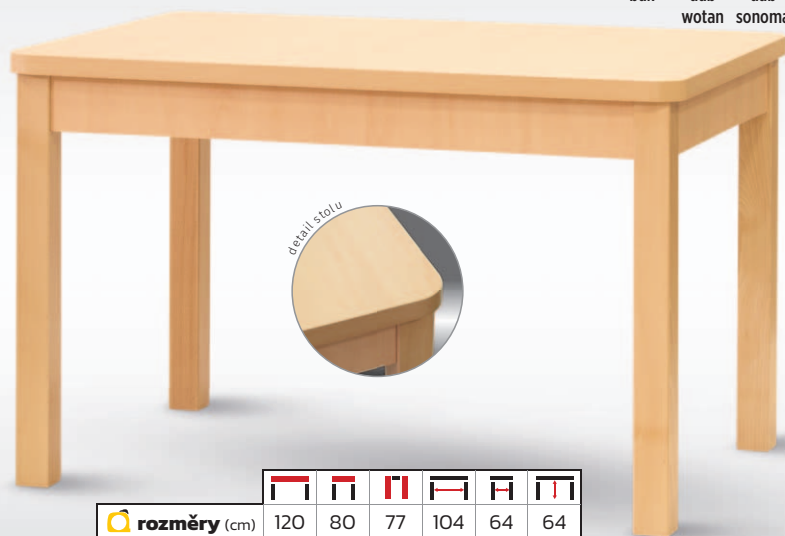

stůl **BOY**

- rozměr 80x80 +2x50 cm
- deska lamino zesílená na 36 mm
- nohy masiv 6 x 6 cm
- vkladové desky nejsou uloženy ve stolu

rozkládací
stůl

rozměry (cm)	80	80	77	+2.50	65	65	63

5.990 Kč / € 261

stůl **LIDO**

- deska lamino 18 mm
- hrana ABS
- nohy masiv 5 x 5 cm

rozkládací
stůl

rozměry (cm)	104	67	75	+2x30	80	47	62

3.800 Kč / € 166

stůl **TOP**

- deska lamino zesílená na 36 mm
- hrana ABS
- nohy masiv 6 x 6 cm