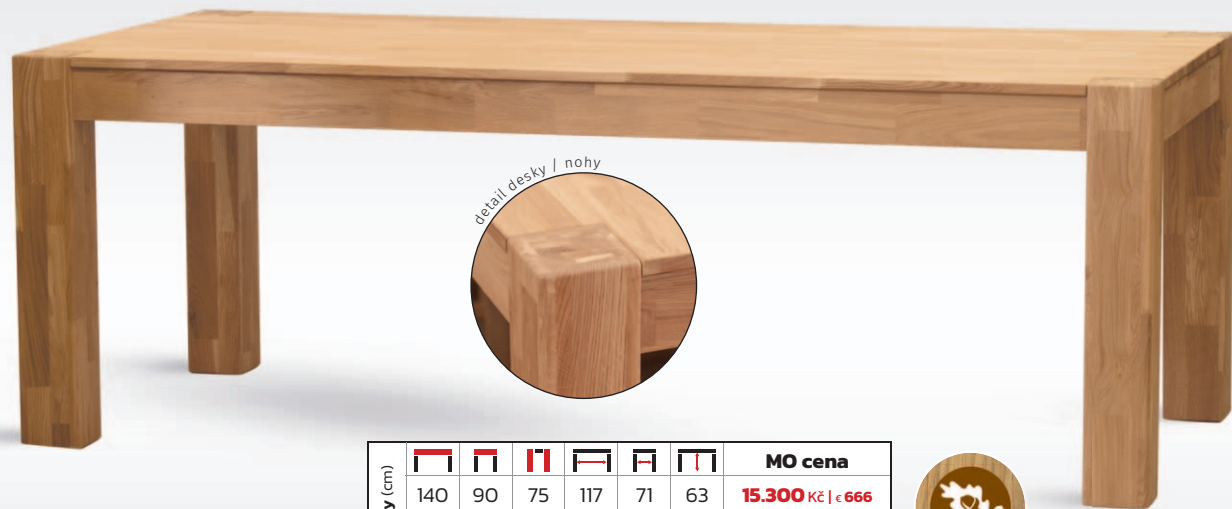

stůl **ADAM**

od **15.300** Kč / € 666

rozměry (cm)							MO cena
140	90	75	117	71	63		15.300 Kč € 666
160	90	75	137	71	63		15.900 Kč € 692
180	90	75	157	71	63		16.900 Kč € 735
215	90	75	192	71	63		17.900 Kč € 779