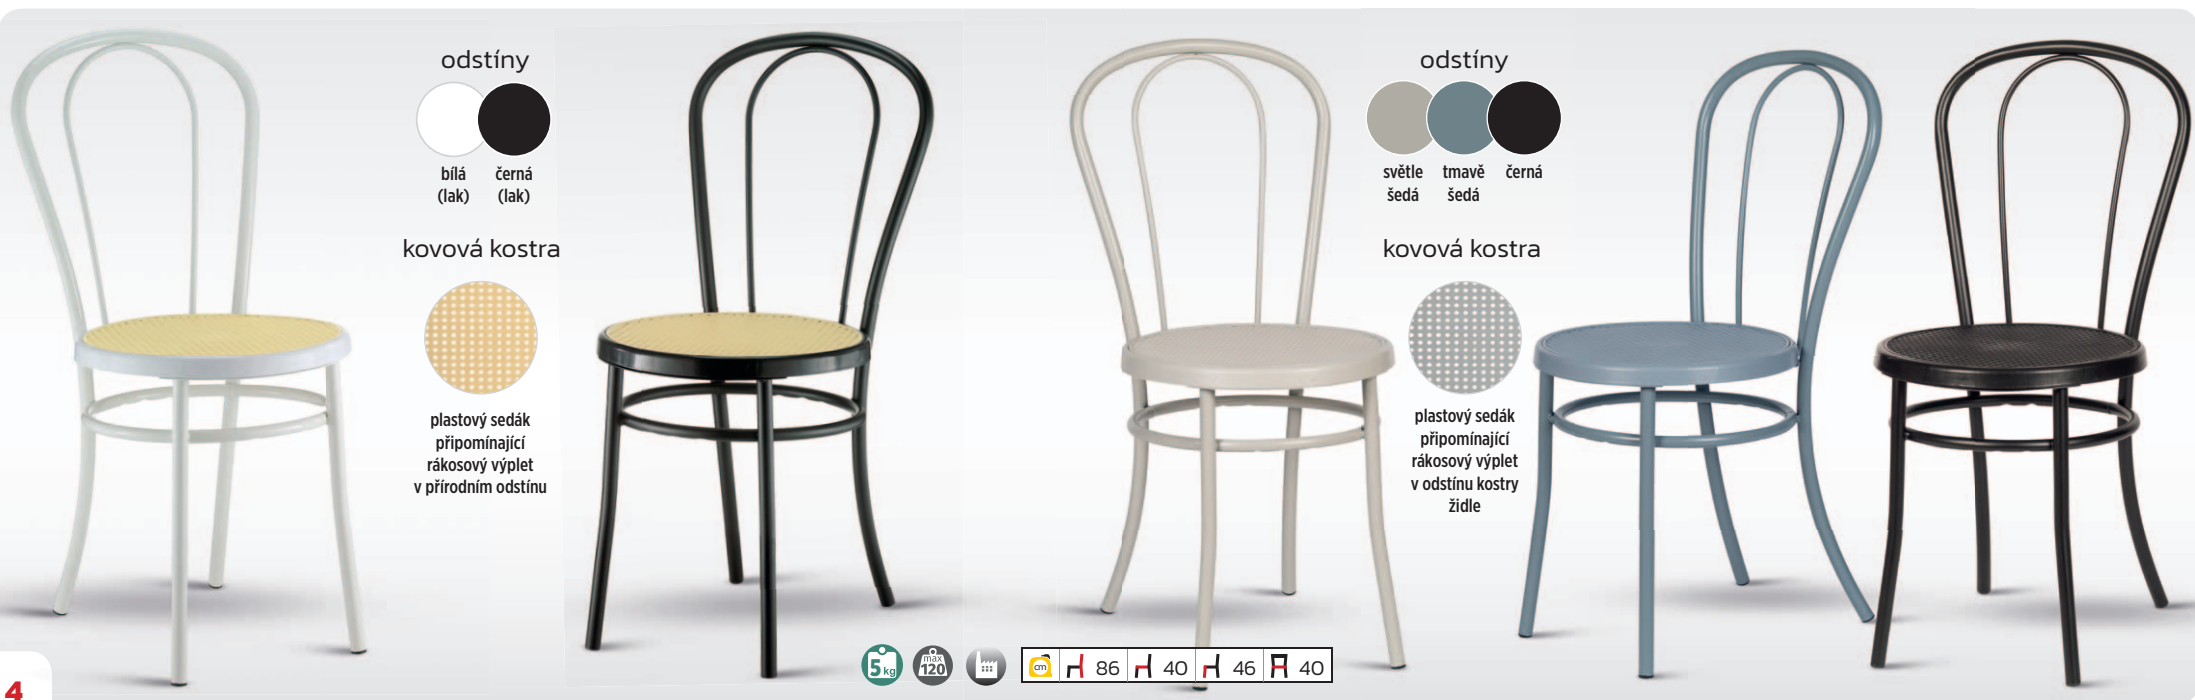

buk
bez
povrchové
úpravy

stohovatelná židle **ASCONA**

950 Kč / € 42

• kovová kostra • plastový sedák a opěrka

židle **BISTRO I.**

1.150 Kč / € 50

židle **BISTRO II.**

1.150 Kč / € 50