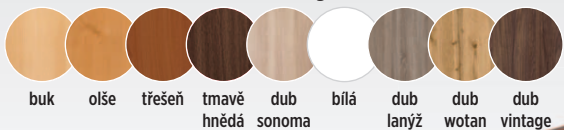

stůl BINGO

3.790 Kč / € 165

odstíny

- deska lamino 18 mm
- hrana ABS
- nohy masiv 4,5 x 4,5 cm