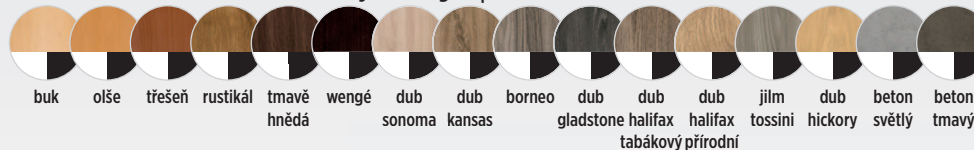

odstíny

varianta 2

odstíny **desky** - podnož **bílá / černá**

varianta 3

deska dub Hickory

podnož dub masiv

varianta 5

dub masiv