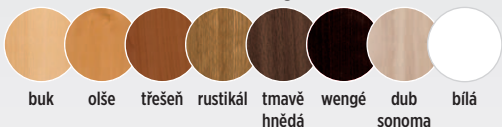

stůl CASA mia

od **5.330** Kč / € 232

odstíny

- pevný, nebo s rozkladem
- deska lamino zesílená na 25 mm
- hrana ABS
- možnost změny síly desky (18, 36 mm) – cena na dotaz
- nohy masiv 7 x 7 cm
- možnost individuálních rozměrů – cena na dotaz