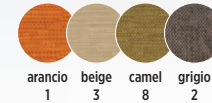

antracite 6, béžová 25, bordo 15, bronzová 11, camel 2, cappuccino 24, černá 23, hnědá 12, jeans 33, šedá 5, terracotta 10, zelená 18

látka **BOLTON new**