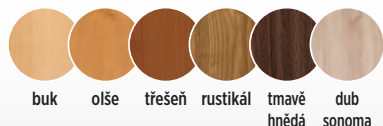

odstíny **moření**