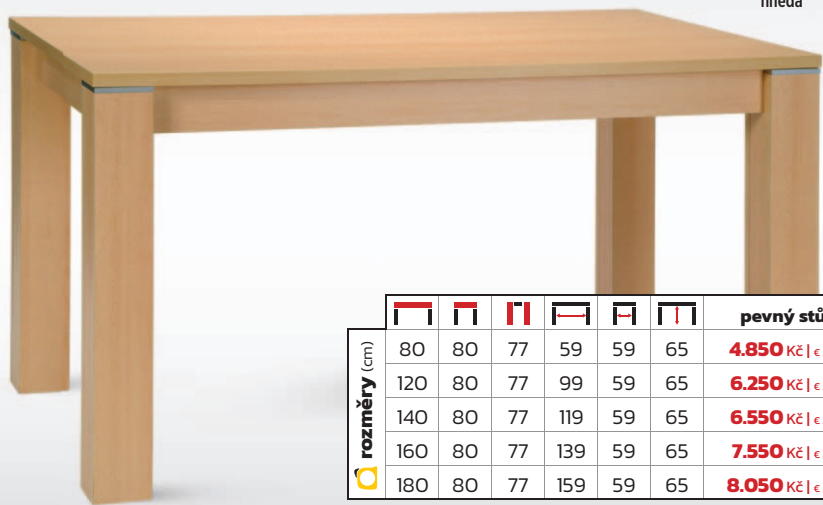

rozměry (cm)	120	80	77	104	64	64

3.990 Kč / € 174

stůl **SOFT**

- deska lamino zesílená na 36 mm
- hrana ABS
- nohy masiv 6 x 6 cm

rozkládací stůl

rozměry (cm)	127	68	77	+35	100	45	65

4.350 Kč / € 190

stůl BINGO

3.790 Kč / € 165

odstíny

- deska lamino 18 mm
- hrana ABS
- nohy masiv 4,5 x 4,5 cm

rozkládací stůl

fáze rozkladu

rozměry (cm)	90	68	77	+68	75	55	65

stůl PERU

od 4.850 Kč / € 211

odstíny

- deska lamino zesílená na 25 mm
- hrana ABS
- nohy lamino 10 x 10 cm
- možnost individuálních rozměrů – cena na dotaz

rozměry (cm)							pevný stůl	s rozkladem + 40 cm
	80	80	77	59	59	65	4.850 Kč € 211	8.250 Kč € 359
120	80	77	99	59	65	6.250 Kč € 272	9.450 Kč € 411	
140	80	77	119	59	65	6.550 Kč € 285	9.950 Kč € 433	
160	80	77	139	59	65	7.550 Kč € 329	11.450 Kč € 498	
180	80	77	159	59	65	8.050 Kč € 350	12.950 Kč € 564	