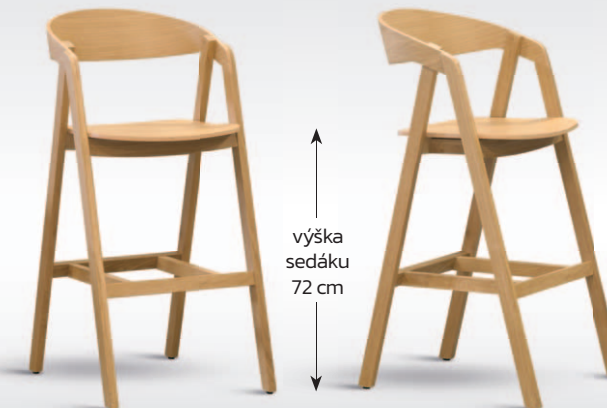

barová židle **GURU dub**

2.990 Kč / € 130

63 80 35 78 49

6 kg max 130

barová židle **GURU EMPIRE dub** **4.350** Kč / € 190

63 102 44 72 51

6 kg max 130

barová židle **GURU HOME dub** **4.350** Kč / € 190