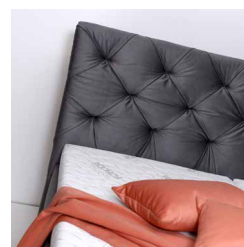

Rozměry [d×š×v]

> 212×192×122 cm

Látkové provedení

> Solar 96