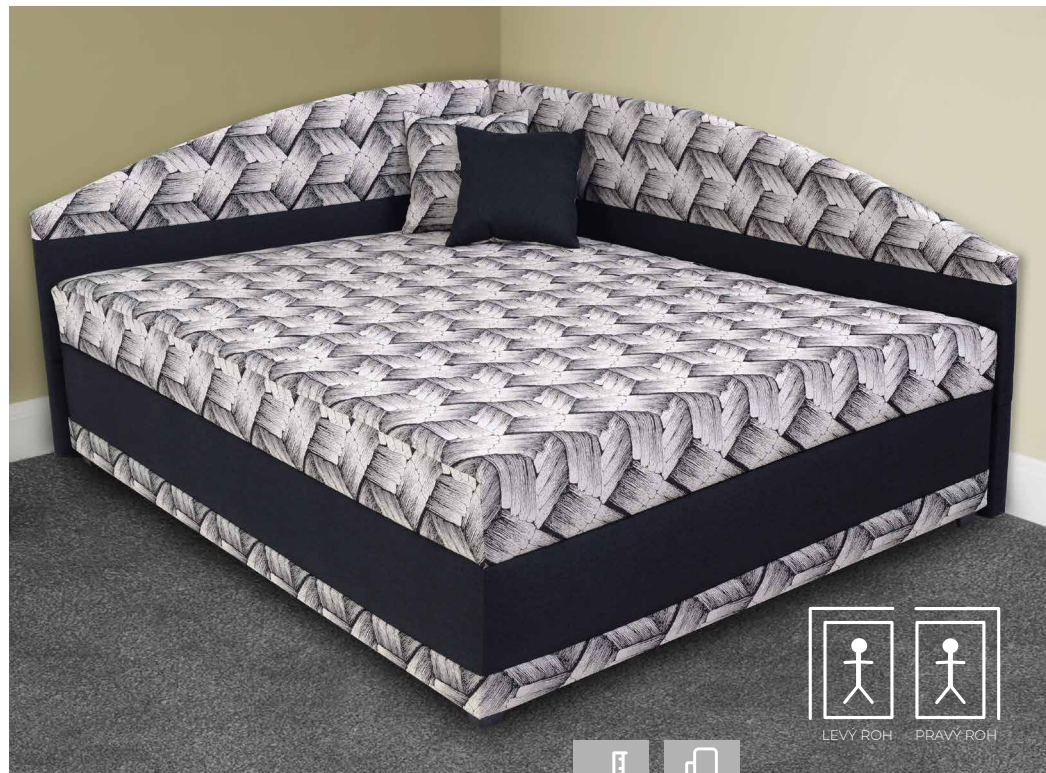

od 11 490 Kč
Cena šíře 80, 90, 100 cm

od 13 490 Kč
Cena šíře 120 cm

od 15 690 Kč
Cena šíře 140 cm

HELEN

FRANCOUZSKÉ LŮŽKO

LEVÝ ROH PRAVÝ ROH

HELEN S HLAVOVÝM ČELEM

- › otevírání úložného prostoru od nohou
- › cena stejná jako u rohového provedení
- › nelze přidat boční čelo