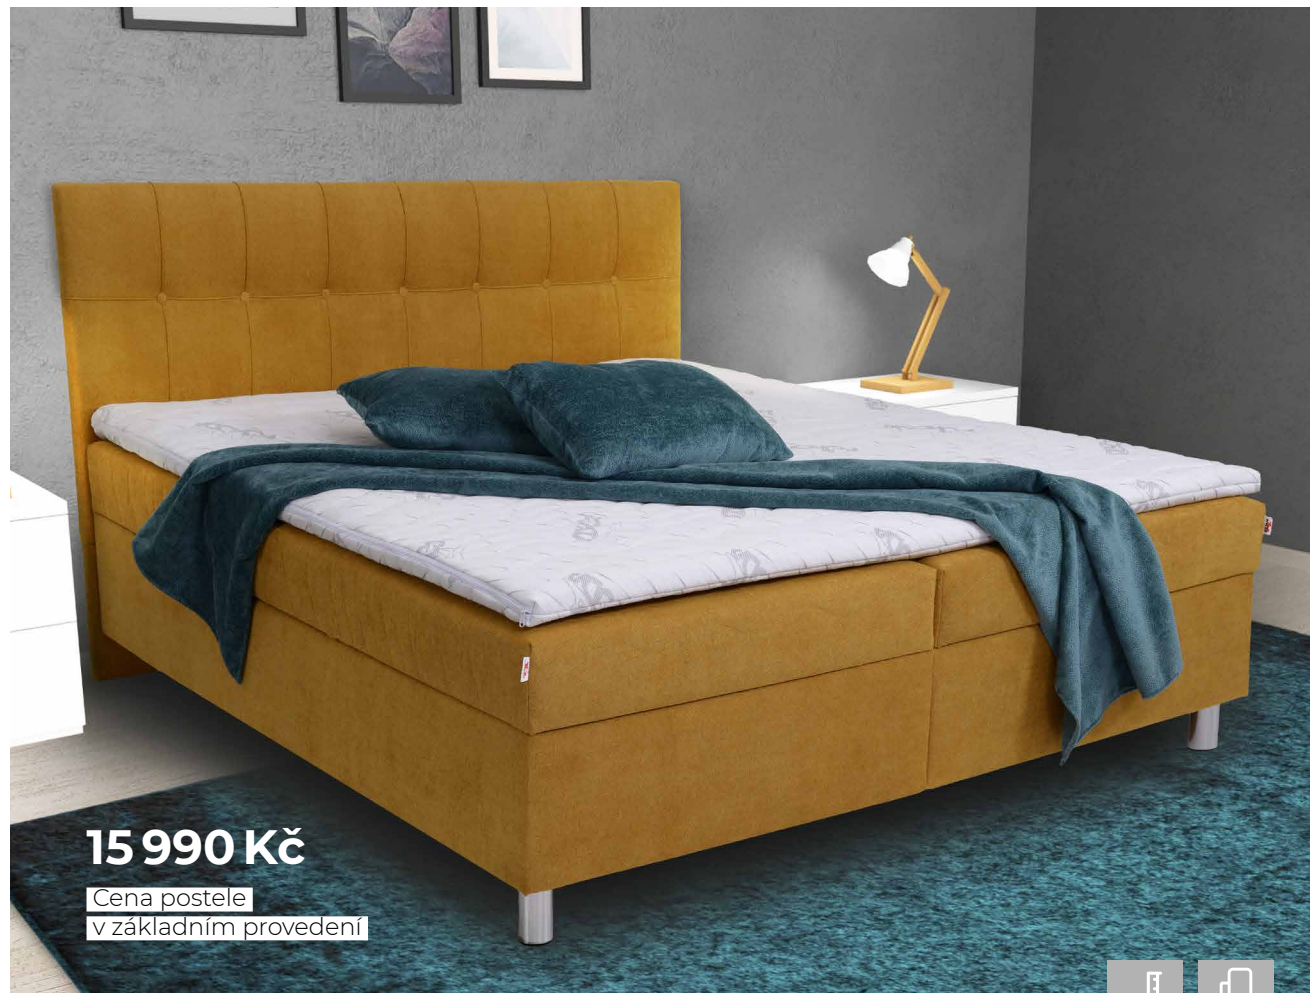

ZÁKLADNÍ PROVEDENÍ POSTELE OBSAHUJE

- › pružinová matrace Kombiflex
- › pevný rošt DTD, otevírání z boku
- › **výška ložné plochy 58 cm** (bez topperu)
- › prošitý potah matrace, úložný prostor
- › šíře 180 nebo 160 cm
- › nohy chromové (výška 11 cm)
- › bez plédu, polštářů a topperu
- › výběr z celé kolekce látek Pohoda

PŘÍPLATKOVÁ VÝBAVA

- › topper 200×180 cm (samostatně) + 2 490
- › USB nabíječka (v korpusu) + 1 490
- › atypické úpravy od 30 %

i atypické úpravy nutno konzultovat s výrobcem

Matrace + lamelový rošt	Nosnost (kg)	Výška ložné plochy (cm)	Cena
Miami	110	60	16 990
Kombiflex	110	61	17 990
Star	110	61	20 820
Madona	120	62	20 820
Mona visco	120	61	21 280
Royal	120	64	21 720
Bona soft	120	64	22 600
Bona hard	130	64	22 600
Hercules	130	60	22 670
Royal max	130	64	23 470
Mona latex	130	64	23 930
Panter	130	64	24 650

15 990 Kč

Cena postele
v základním provedení