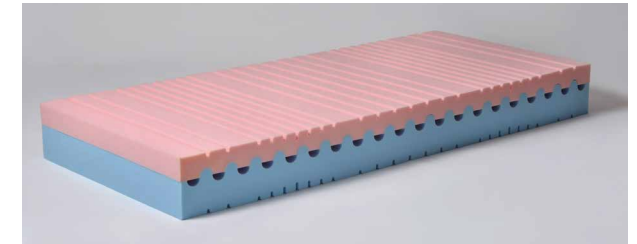

MATRACE ROYAL MAX

výška 21cm

6590 Kč

Kvalitní matrace Royal MAX je tvořena ze studených HR pěn o různých tuhostech. Royal Max je oproti matraci Royal vyrobená ze studené pěny o vysoké tuhosti. Matrace je tudíž tužší, vyznačuje se vysokou pevností a pružností. Významnou vlastností této matrace je její vzdušnost. Ta je mnohem větší než u běžných PUR pěn. Díky ní matrace snadno odvětrávají absorbovanou vlhkost, čímž omezují výskyt roztočů, kteří potřebují k životu a množení vlhké prostředí.

130 kg
NOSNOST

3
TVRĐOST