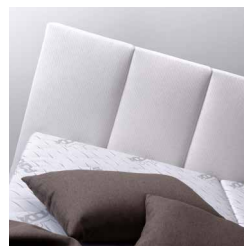

Rozměry [d×š×v]

› 212×192×112 cm

Látkové provedení

› Aragon 1