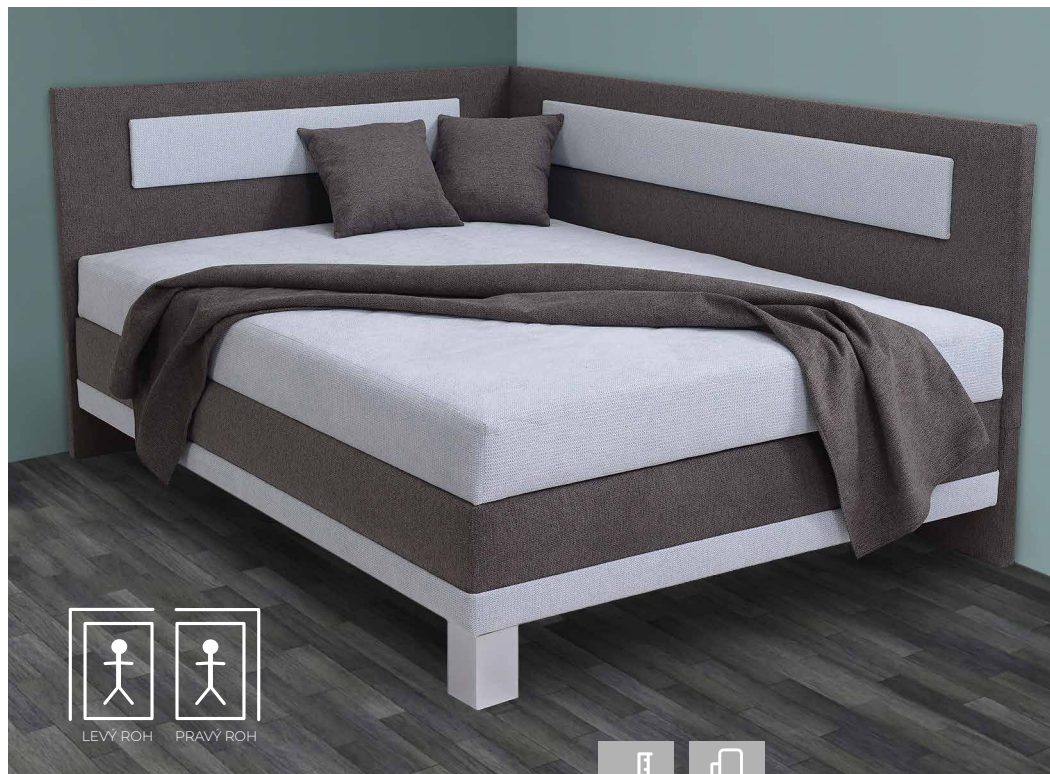

Rozměry [d×š×v]
› 205×95×60 cm

Rozměry [d×š×v]
› 221×99×101 cm

Rozměry [d×š×v]
› 218×96×101 cm

Látkové provedení

- › Verna 36 (vzor)
- › Verna 37

LIZ

od 11 990 Kč
Cena šíře 80, 90, 100 cmod 14 190 Kč
Cena šíře 120 cmod 16 490 Kč
Cena šíře 140 cmZÁKLADNÍ PROVEDENÍ
LŮŽKA OBSAHUJE