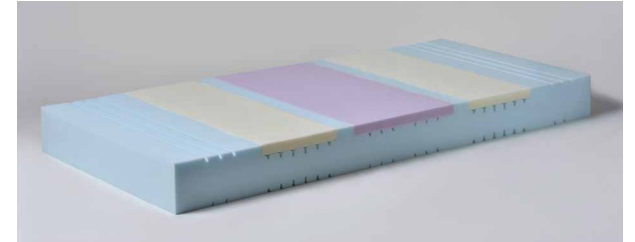

MATRACE MONA VISCO

výška 18 cm

6 080 Kč

Čtyřzónová matrace MONAVISCO je kombinací HR studené pěny o vysoké gramáži a viscoelastické pěny o dvou různých tuhostí. Díky efektu pomalého vrácení se pěna dokonale přizpůsobí tvaru těla, podrží ho v optimální poloze a svou měkkostí dodá tělu velmi příjemný pocit při ležení. Díky schopnosti buněk líné pěny předávat si navzájem tlakovou energii rozloží pěna váhu těla plynule na celý povrch těla, což způsobí omezení převrácení se během spánku až o 80%. Tím spánek dostává rozměr skutečné regenerace a odpočinku.

110 kg
NOSNOST

2
TVRDNOST