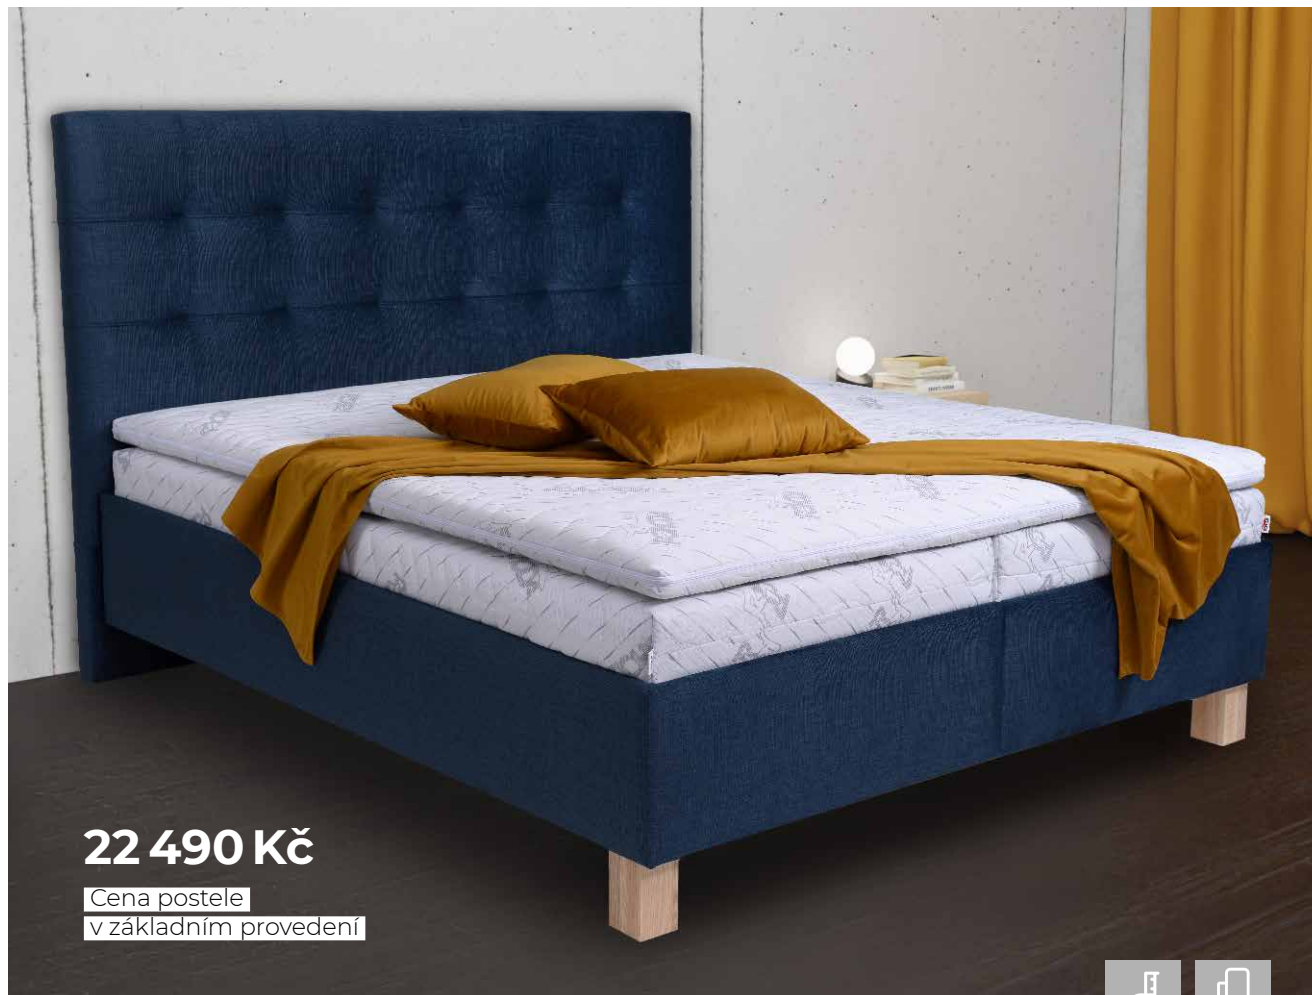

23 490 Kč

Cena postele
v základním provedení

Rozměry [d×š×v]

> 212×192×122 cm

Látkové provedení

> Solar 96

CELINE

POSTEL V ZÁKLADNÍM PROVEDENÍ BEZ MATRACÍ 17950 Kč