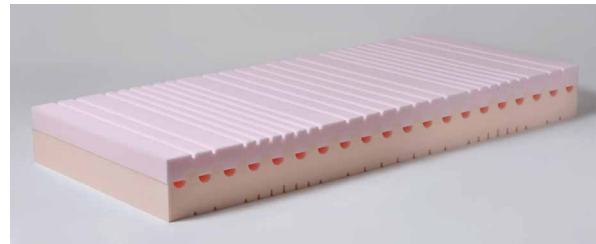

MATRACE ROYAL

výška 21cm

5990 Kč

Luxurní matrace Royal je tvořena ze studených HR pěn o různých tuhostech. Matrace je oboustranná a proto si můžete vybrat měkkou či tvrdou stranu. Studená pěna se vyrábí za studena za přítomnosti vody. Vyznačuje se vysokou pevností a pružností. Významnou vlastností této matrace je její vzdušnost. Ta je mnohem větší než u běžných PUR pěn. Díky ní matrace snadno odvětrávají absorbovanou vlhkost, čímž omezují výskyt roztočů, kteří potřebují k životu a množení vlhké prostředí.

130 kg
NOSNOST

4
TVRĐOST