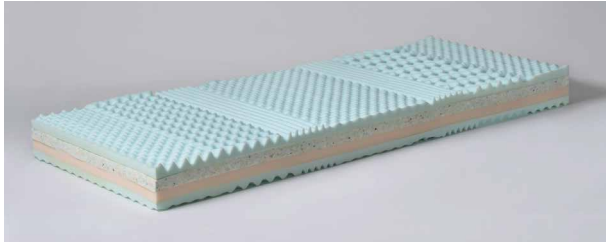

ROŠTY

MATRACE

110 kg
NOSNOST

3
TVRDNOST

MATRACE MIAMI

výška 17 cm

4 150 Kč

Luxurní 7-zónová matrace Miami je složena z profilované PUR pěny a kvalitní vysokogramážové RE pěny. RE pěna je pojena ze směsi HR a PUR pěn a stlačená vysokým tlakem. Materiál RE pěna výrazně dodává matracím požadovanou tuhost, resp. vyšší nosnost. Matrace z RE pěny jsou tak často vyhledávané pro své jedinečné vlastnosti. Na vrchní a spodní straně je profilovaná PUR pěna, která dodá matraci dokonalou funkčnost pro Vaše pohodlí.