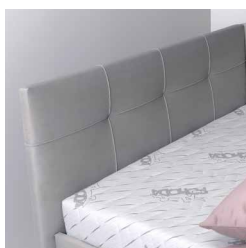

Cena šíře 80, 90, 100 cm

od 14 990 Kč

Cena šíře 120 cm

od 16 470 Kč

Cena šíře 140 cm

CENY LŮŽKA S HLAVOVÝM ČELEM (BEZ DLOUHÉHO ČELA)

Rozměry [d×š×v]
 > 208×124×101 cm

Rozměry [d×š×v]
 > 210×134×101 cm