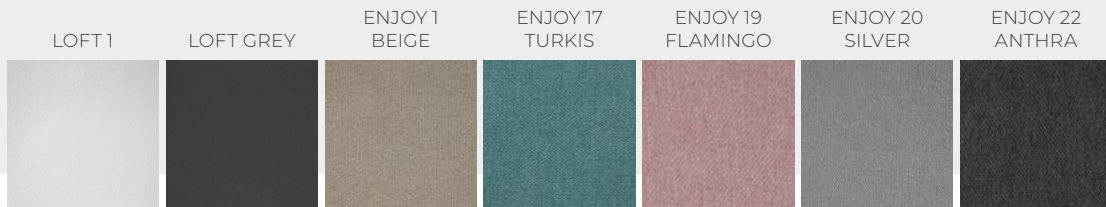

Kompletní technické parametry v tabulce na str. 46/47