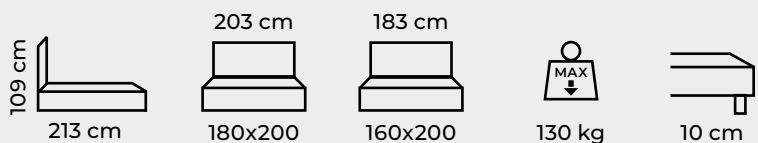

rozměr	původní cena [Kč]	akční cena [Kč]
160x200	20 398	13 710
160x200 + matrace Ivana plus	30 015	19 200
180x200	20 398	14 360
180x200 + matrace Ivana plus	33 969	20 320

Vyobrazená denní deka a polštáře jsou v ceně výrobku