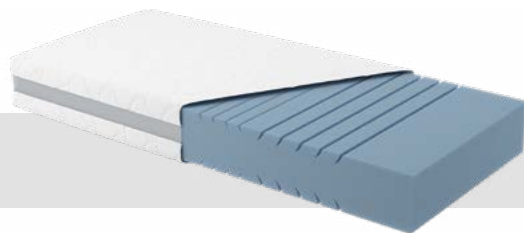

ASTERIA

- vysoce elastická PUR pěna
- sedmizónová matrace
- výška matrace v potahu je 22 cm
- nosnost do 130 kg
- snímatelný a prateľný potah Tencel

	80x200	90x200	120x200	140x200
akční cena [Kč]	4 250	4 650	5 410	6 150

RIANA

1. vrstva HIGH RESILIENCE pěna, 2. a 3. vrstva PUR pěna
- matrace respektuje přirozený tvar páteře
- sedmizónová matrace
- výška matrace v potahu je 17 cm
- nosnost do 110 kg
- snímatelný a prateľný potah MARBLE