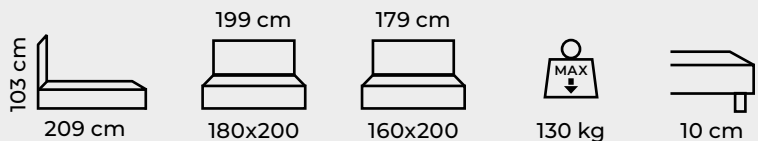

# ELA

rozměr	původní cena [Kč]	akční cena [Kč]
180x200	14 290	12 530
180x200 + matrace Ivana plus	21 430	18 480

TIFFANY 10  
DK. GREEN

TIFFANY 18  
ANTHRA

TIFFANY 29  
TAUPE

TIFFANY 32  
CHIANTI

Kompletní technické parametry v tabulce na str. 46/47

# SYLVA

rozměr	původní cena [Kč]	akční cena [Kč]
160x200	12 480	10 950
160x200 + matrace Nelly plus	18 120	15 670
180x200	12 640	11 180
180x200 + matrace Nelly plus	18 790	16 320

SALVADOR SIC 7

SALVADOR SIC 10