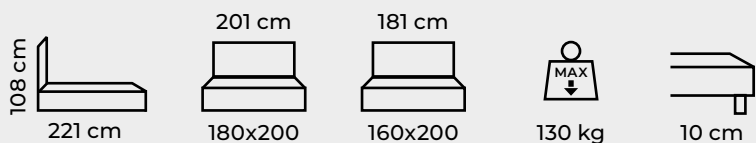

Kompletní technické parametry v tabulce na str. 46/47