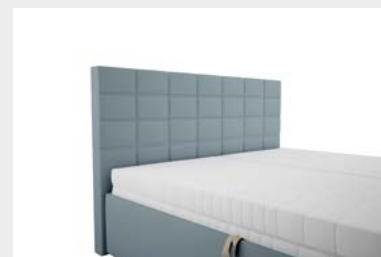

113 cm
217 cm
187 cm
180x200
130 kg
3,5 cm

ASTON 15

ASTON 17

ASTON 23

Kompletní technické parametry v tabulce na str. 46/47