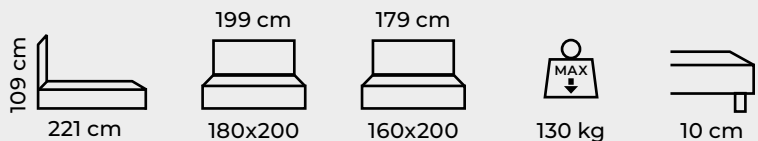

PRIMA 13 /
SALVADOR 17

Kompletní technické parametry v tabulce na str. 46/47