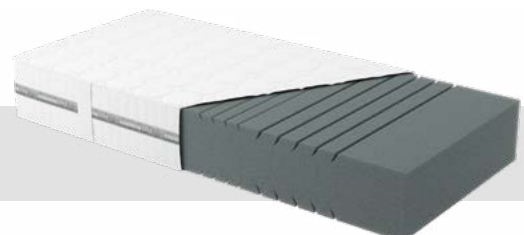

80x200	90x200	120x200	140x200
akční cena [Kč]	4 940	5 370	8 650	8 810

THOR

- vrstvy: 1. visco pěna, 2. PUR pěna, 3. taštičková pružina, 4. PUR pěna profilovaná do zón
- výborná cirkulace vzduchu
- zvýšená celková pevnost a odolnost matrace
- výška matrace v potahu je 27 cm
- nosnost do 130 kg
- potah PREMIUM