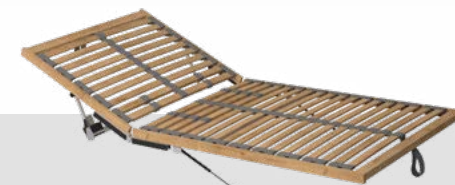

P11

- lamelový rošt s elektrickým polohováním hlavy
- mechanické polohováním nohou (1 poloha)
- 28 lamel ve výkyvných kaučukových pouzdech
- snadnější manipulace při otevírání úložného prostoru
- popruh proti přetížení
- rošt je samostatně neprodejný
- za příplatek je zaměnitelný s mechanicky polohovatelným roštem P12