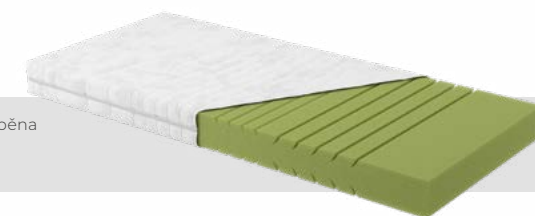

## NELLY PLUS

- PUR pěny bez použití lepidel
- 2 úrovně tvrdosti: bílá pěna (měkčí)  
oranžová pěna (tvrdší)
- snímatelný a pratelný potah
- výška matrace v potahu je 21 cm
- nosnost do 110 kg

	80x200	90x200	120x200	140x200
akční cena [Kč]	2 650	2 900	3 650	4 360

## IVANA MARBLE

- studená, vysoce elastická HIGH RESILIENCE pěna
- sedmizónová matrace
- výška matrace v potahu je 16 cm
- nosnost do 130 kg
- snímatelný a pratelný potah MARBLE

	80x200	90x200	120x200	140x200
akční cena [Kč]	3 220	3 510	4 160	4 740