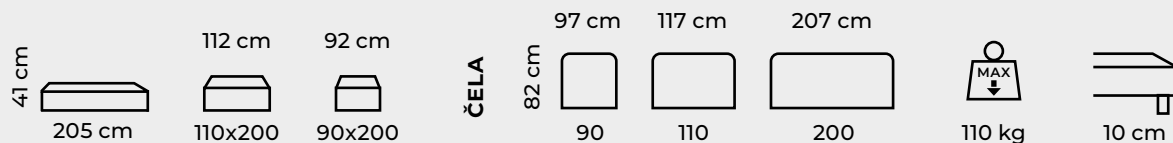

Kompletní technické parametry v tabulce na str. 46/47