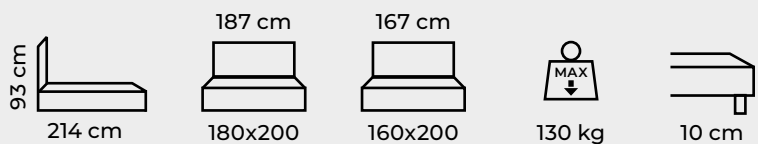

# OREGON

rozměr	původní cena [Kč]	akční cena [Kč]
160x200	15 117	10 370
160x200 + matrace Nelly	25 987	16 390
180x200	14 781	10 550
180x200 + matrace Nelly	26 250	17 010

Vyobrazená denní deka a polštáře jsou v ceně výrobku (ve variantě bez matrací je cena bez přehozu a polštářů)