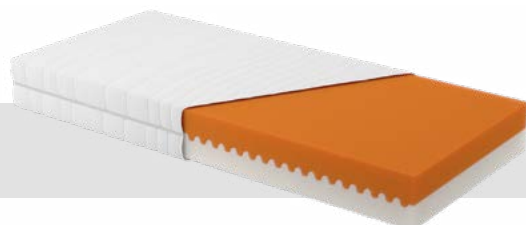

## IVANA

- studená, vysoce elastická HIGH RESILIENCE pěna
- sedmizónová matrace
- výška matrace v potahu je 16 cm
- nosnost do 130 kg

	80x200	90x200
akční cena [Kč]	2 550	2 810

## NELLY PLUS

- PUR pěny bez použití lepidel
- 2 úrovně tvrdosti: bílá pěna (měkčí)  
oranžová pěna (tvrdší)
- snímatelný a pratelný potah
- výška matrace v potahu je 21 cm
- nosnost do 110 kg

	80x200	90x200	120x200	140x200
akční cena [Kč]	2 650	2 900	3 650	4 360