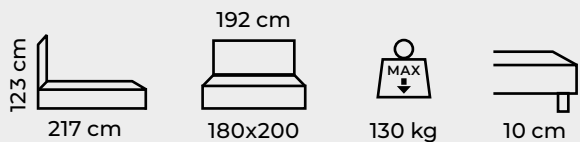

TIFFANY 10
DK. GREEN

TIFFANY 18
ANTHRA

TIFFANY 29
TAUPE

TIFFANY 32
CHIANTI

Kompletní technické parametry v tabulce na str. 46/47