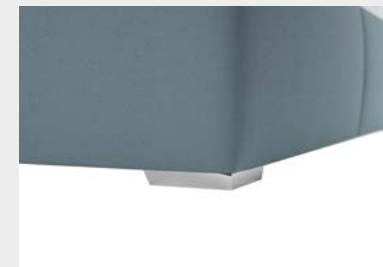

113 cm
217 cm
187 cm
180x200
130 kg
3,5 cm

ASTON 15

ASTON 17

ASTON 23

Kompletní technické parametry v tabulce na str. 46/47