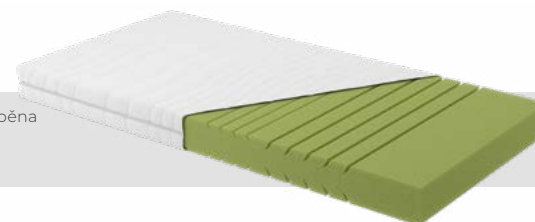

## NELLY

- PUR pěny bez použití lepidel
- 2 úrovně tvrdosti: bílá pěna (měkčí)  
oranžová pěna (tvrdší)
- snímatelný a pratelný potah
- výška matrace v potahu je 16 cm
- nosnost do 110 kg

	80x200	90x200	120x200	140x200
akční cena [Kč]	2 090	2 300	2 880	3 430

## IVANA

- studená, vysoce elastická HIGH RESILIENCE pěna
- sedmizónová matrace
- výška matrace v potahu je 16 cm
- nosnost do 130 kg

	80x200	90x200
akční cena [Kč]	2 550	2 810