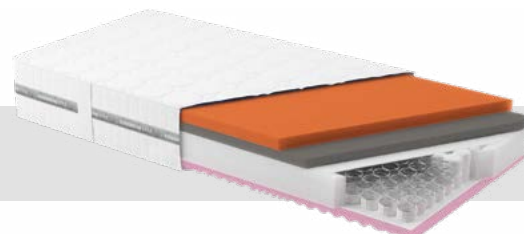

80x200	90x200	120x200	140x200
akční cena [Kč]	5 650	6 080	8 480	8 720

JAK VYBRAT NOVOU MATRACI?

Máme pro Vás pár tipů, které Vám proces výběru mohou zjednodušit.

Pohodlí při spánku zásadně ovlivní tuhost matrace.

Měkčí matrace jsou vhodné pro **osoby s nižší vahou**. Vyhovovat vám budou také v případě, že rádi spíte na boku. Jejich spokojenými uživateli jsou nejčastěji ženy, senioři nebo osoby s bolestmi pohybového aparátu. Preferujete **spaní na břiše** nebo během noci neustále měníte polohy? V tom případě jsou pro vás správnou volbou matrace se střední tvrdostí.

Matrace s nejvyšší tuhostí poskytnou ideální oporu **lidem s vyšší vahou**. Tvrdá matrace hmotnost správně rozloží a zajistí páteř v rovné poloze – zvolte ji zejména v případě,

že **spíte nejraději v poloze na zádech**.

Aby matrace plnila svou ortopedickou funkci, měla by být **minimálně 12 cm vysoká**. Tenčí matrace neposkytují tělu dostatečnou oporu a mají tendenci se rychleji proležet. Seniorům usnadní vstávání matrace s tloušťkou 20 cm a více, při výběru ale vždy přihlédněte k výšce postele.

Může se stát, že se vám prvních pár nocí bude nová matrace zdát nepohodlná. Nepochybně však zklamání. Tělo si pouze zvyká na jinou spánkovou polohu, zvláště pokud jste vyměnili starou či nevhodnou matraci za novou a kvalitní. Pocit nepohodlí by měl zhruba po dvou týdnech odeznít a vy se můžete těšit na klidný a zdravý spánek.