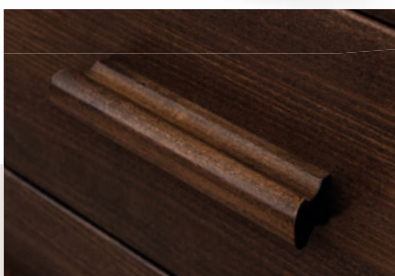

úchytky

dřevěná