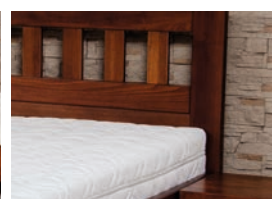

Středová lišta

(pro uložení roštu) šíře 7 cm, síla 4 cm + kovová noha.