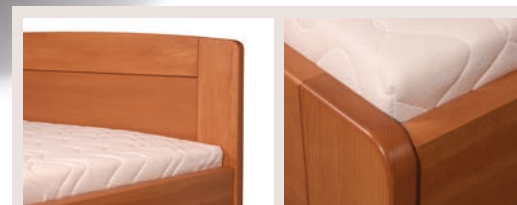

BELLA

Foto: nízké nožní čelo
Materiál: masiv, moření – olše

Materiál: masivní buk, síla 4 cm
výplň masivní buk, síla 2 cm

Výška postele (od země): hlavové čelo – 92 cm
nožní čelo vysoké – 69 cm
nožní čelo nízké – 47 cm
výška bočnice – 45 cm
výškově stavitelné kování pro uložení roštu

Rozměry (cm): 180 x 200 | 160 x 200 | 140 x 200 | 90 x 200
Atypické rozměry: délky 210 a 220 cm
*Příklad vnějších rozměrů postelí:
Matrace 180 x 200 – délka postele 208 cm, šířka 190 cm.*

Kování postele: Hettich zubové

Středová lišta (pro uložení roštu) šíře 7 cm, síla 4 cm + kovová noha.