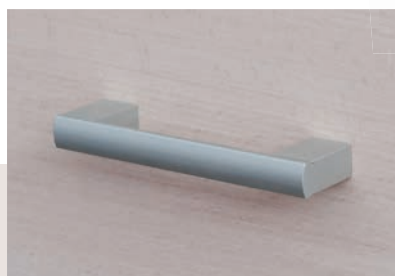

noční stolky

Materiál: MASIV - vrchní plátek masiv 2/4 cm, korpus masiv 2 cm
DÝHA - vrchní plátek masiv 2/4 cm, čela zásuvek masiv 2, korpus dýha

Pojezd zásuvky rolničkový pojezd Hettich (za příplatek pojezd z dotahem)

Rozměry: 1 zásuvka 40 x 40 x 45 cm
2 zásuvky 40 x 40 x 49 cm

dvířka

závěsné police

úchytky

kovová