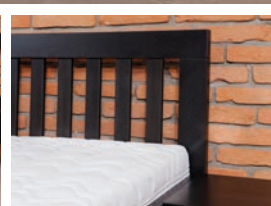

Materiál:

masivní buk, síla 4 cm
výplň masivní buk, síla 2 cm

**Výška postele
(od země):**

zešíkmené hlavové čelo – 95 cm
nožní čelo vysoké – NELZE
nožní čelo nízké – 47 cm
výška bočnice – 45 cm
výškově stavitelné kování pro uložení roštu

Rozměry (cm):

180 x 200 | 160 x 200 | 140 x 200 | 90 x 200
Atypické rozměry: délky 210 a 220 cm

*Příklad vnějších rozměrů postelí:
Matrace 180 x 200 – délka postele 212 cm, šířka 190 cm.*

Kování postele:

Hettich zubové

Středová lišta

(pro uložení roštu) šíře 7 cm, síla 4 cm + kovová noha.