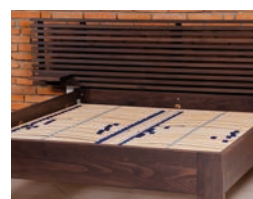

LUNNA

Foto: nízké nožní čelo
Materiál: masiv, moření – šedá

Materiál:

masivní buk, síla 4 cm

Výška postele (od země):

hlavové čelo – 107 cm
nožní čelo vysoké – NELZE
nožní čelo nízké – 47 cm
výška bočnice – 45 cm
výškově stavitelné kování pro uložení roštu

Rozměry (cm):

180 x 200 | 160 x 200
Atypické rozměry: délky 210 a 220 cm

*Příklad vnějších rozměrů postelí:
Matrace 180 x 200 – délka postele 212 cm, šířka 270 cm.*

Kování postele:

Hettich zubové

Středová lišta

(pro uložení roštu) šíře 7 cm, síla 4 cm + kovová noha.