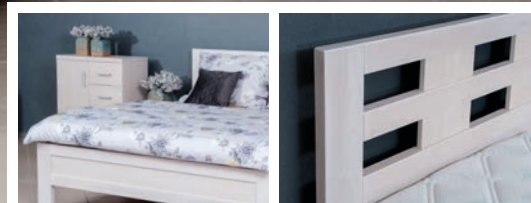

Hettich zubové

Středová lišta

(pro uložení roštu) šíře 7 cm, síla 4 cm + kovová noha.

EMILLY

Foto: nízké nožní čelo
Materiál: masiv, mořený – bílá

Materiál: masivní buk, síla 4 cm
výplň masivní buk, síla 2 cm