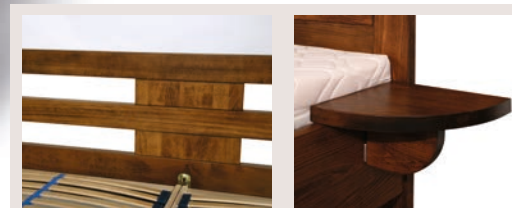

LIBRA

Foto: nízké nožní čelo
Materiál: masiv, moření – ořech