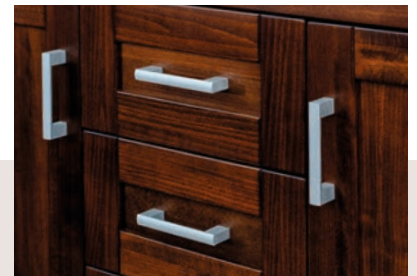

čelo zásuvky **rámečkové**

čelo zásuvky **rámečkové**

závěsné police

hraná **materiál:** MASIV 4 cm
rozměr: 35 x 35 cm

kulatá **materiál:** MASIV 4 cm
rozměr: 35 x 35 cm

hraná **materiál:** MASIV 3 cm
pro postel LUNNA **rozměr:** 30 x 21 cm