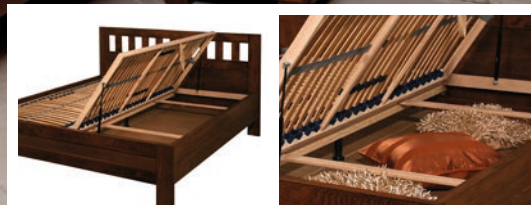

ELLEN set, EMILLY set

postele s úložným prostorem
včetně lamelových roštů

Komplety:

ELLEN set a EMILLY set

Úložný prostor:

Komplety obsahují dva lamelové rošty OPTIMA SIDE s bočním výklapem pro přístup do úložného prostoru. Dno úložného prostoru tvoří smrkový rám s akulitovou deskou, která je perforovaná pro lepší odvětrání.