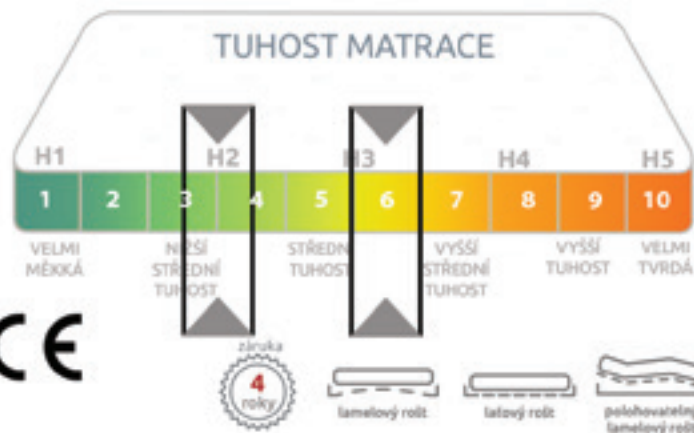

#mrtropico

Naprosto nejlepší matrace pro děti i dorost. Neomezuje děti v růstu ani skotačení. Unese i dospěláky.

- Studená a hybridní pěna špičkové kvality.
- Protiroztočový a antibakteriální potah.
- Ortopedické vlastnosti.

DÁŠA TROPICO VISCO

NEBE PLNÉ
MĚKKOSTI

MÁME ZDE DALŠÍ MATRACI, VHODNOU I PRO TY NEJCHOULOSTIVĚJŠÍ PRINCEZNY NA HRÁŠKU. MĚKOUČKÉ POHODLÍ.

CE

FÉROVÁ CENA

18 cm

6.495 Kč

TROPICO

BY HILDING ANDERS

Ceny plátné pro rozměr 90x200 cm a 80x200 cm.
Ceny ostatních rozměrů viz. ceník u prodejce.

Měkoučká, velice příjemná a odolná ortopedická matrace.

Zónová konstrukce v nelepeném jádru s rozdílnou tuhostí stran a příjemnou profilací.

Paměťová a hybridní pěna nejvyšší kvality v antibakteriálním a protiroztočovém potahu.

HORNÍ PLOCHA MATRACE

Paměťová pěna díky lidskému teplu optimalizuje svoji tuhost a kopíruje tělo.

SPODNÍ PLOCHA MATRACE