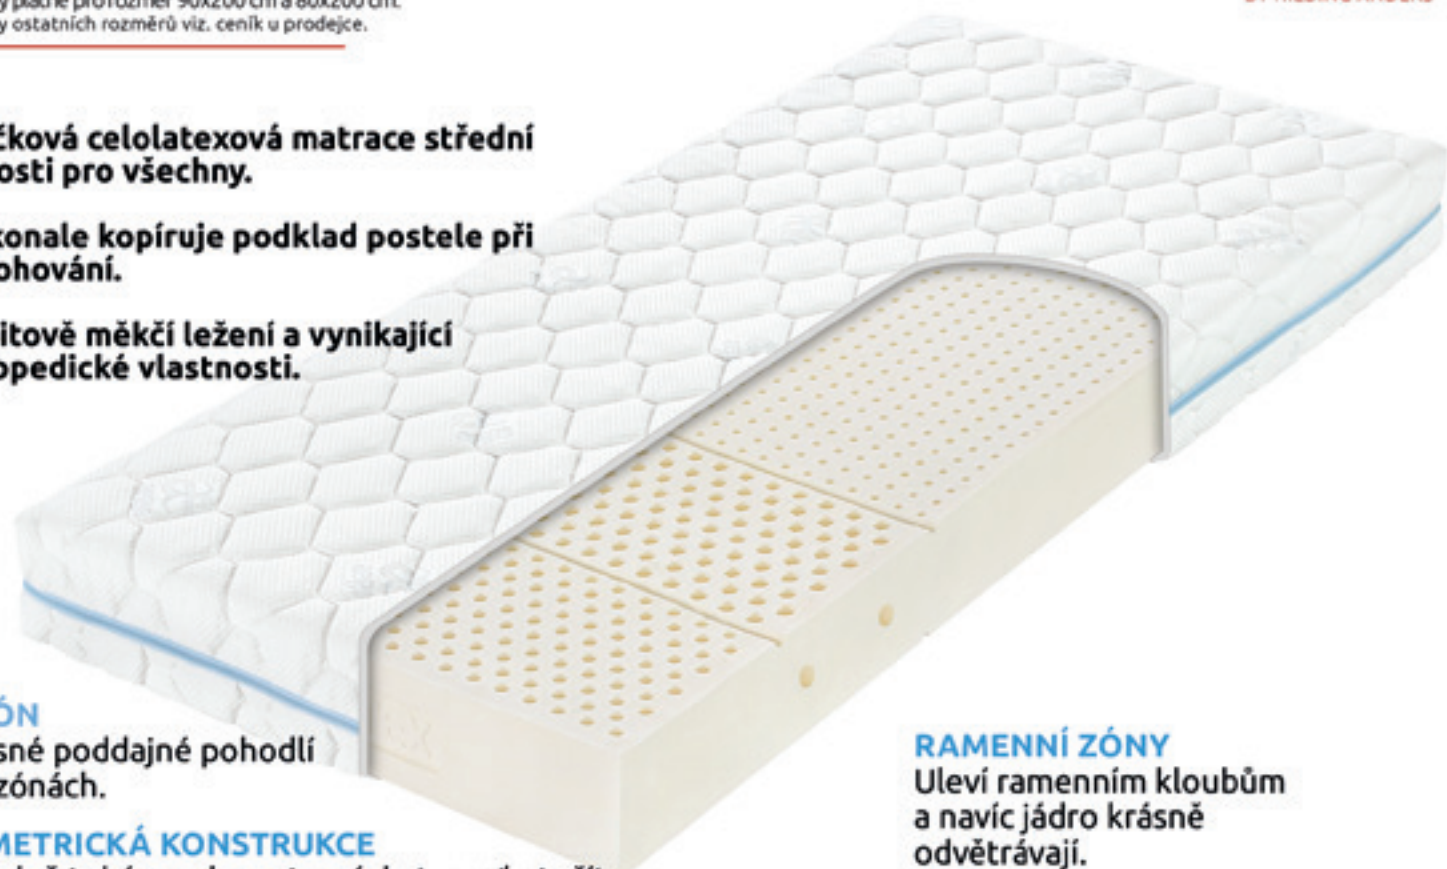

Pocitově měkčí ležení a vynikající ortopedické vlastnosti.

5 ZÓN

Krásné poddajné pohodlí v 5 zónách.

SYMETRICKÁ KONSTRUKCE

Středně tuhá na obou stranách, tzn. ať otočíte matraci jakkoliv, bude pořád stejně skvělá. Pravidelným otáčením matraci provětráte a prodloužíte její hygienickou životnost.