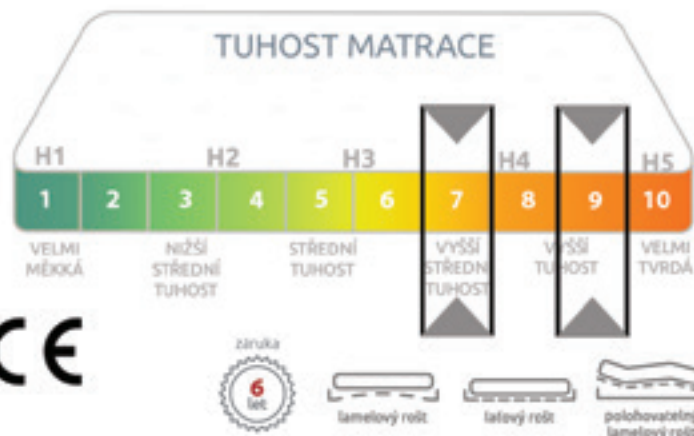

BESTSELLER

SUPER FOX VISCO

**STARÝ ZNÁMÝ SUPER FOX VISCO. TUHÝ, PAMĚŤOVÝ S POHODLÍM
I PRO ROBUSTNĚJŠÍ POSTAVY.**

CE

TUHOST MATRACE

FÉROVÉ CENY

Cena za variantu 24 cm se
zpevněnými boky: 8.195 Kč

20 cm 6.995 Kč