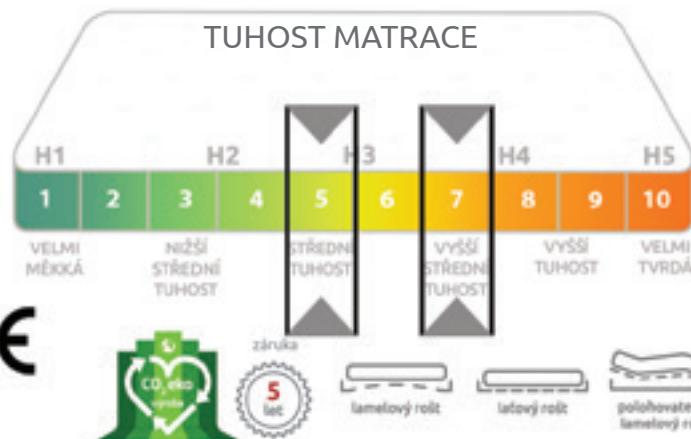

STRANA HARD

Základna je ze dvou různě tuhých a pružných pěn Flexifoam® sendvičové konstrukce s tlakovými zónami.

POTAH

Aegis® je potah, který má odvětrávací systém a skvěle spolupracuje s jádrem matrace. Probíhající termoregulace zajišťuje spánek bez přehřívání a pocení či přílišného ochlazování. Je dvojdílný a pratelný (na 60 °C).

- Díky dvojitě konstrukci se potah snadno udržuje.
- Thermo mřížka v potahu zajišťuje termoregulaci.
- Nejvyspělejší materiály všech dob.

HEUREKA PLUS VISCO

2x PAMĚŤOVÁ PĚNA

PODPORA PÁTEŘE A PAMĚŤOVÉ POHODLÍ, ZABALENÉ DO KAŠMÍRU.

FÉROVÁ CENA

20 cm

4.950 Kč

24 cm

6.890 Kč

Ceny platné pro rozměr 90x200 a 80x200 cm.
Ceny ostatních rozměrů viz ceník u prodejce.

TROPICO

BY HILDING ANDERS