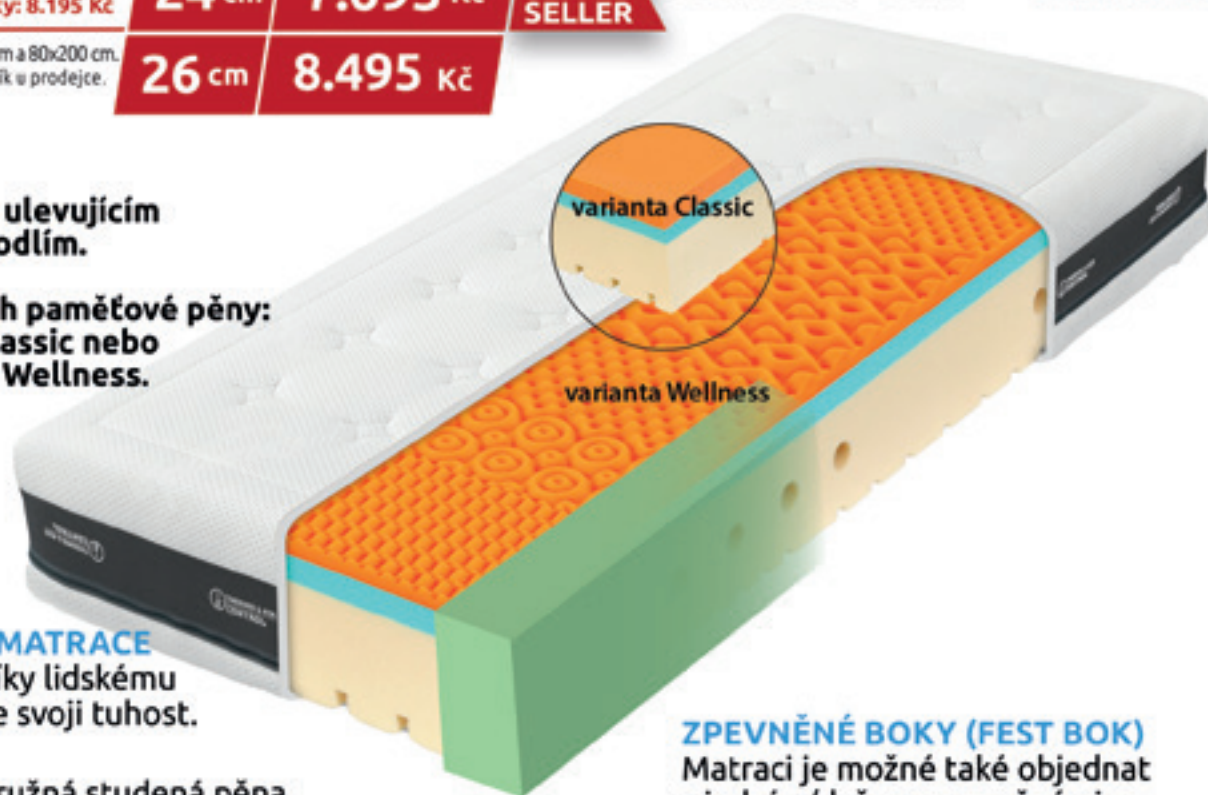

BESTSELLER

SUPER FOX VISCO

**STARÝ ZNÁMÝ SUPER FOX VISCO. TUHÝ, PAMĚŤOVÝ S POHODLÍM
I PRO ROBUSTNĚJŠÍ POSTAVY.**

CE

TUHOST MATRACE

FÉROVÉ CENY

Cena za variantu 24 cm se
zpevněnými boky: 8.195 Kč

20 cm 6.995 Kč

**Pevná matrace s ulevujícím
pamětovým pohodlím.**

**Vyberte si povrch pamětové pěny:
neprofilovaný Classic nebo
jemně masírující Wellness.**

HORNÍ PLOCHA MATRACE

Pamětová pěna díky lidskému
teplu optimalizuje svoji tuhost.

MEZIVRSTVA

Odolná, vysoce pružná studená pěna.

SPODNÍ PLOCHA MATRACE

Tužší, pružná, studená pěna s antidekubitní
profilací = skvěle dýchá a i přes vyšší
tuhost netlačí.

POTAH

Potah Wellness je velmi jemný, odolný
a pomáhá snížit statický náboj. Pomocí
Thermo air control – 3D mřížky, matrace
skvěle dýchá. Díky originálnímu prošití
dobře drží tvar. Má dvojdílný a pratelný
potah (na 60 °C).