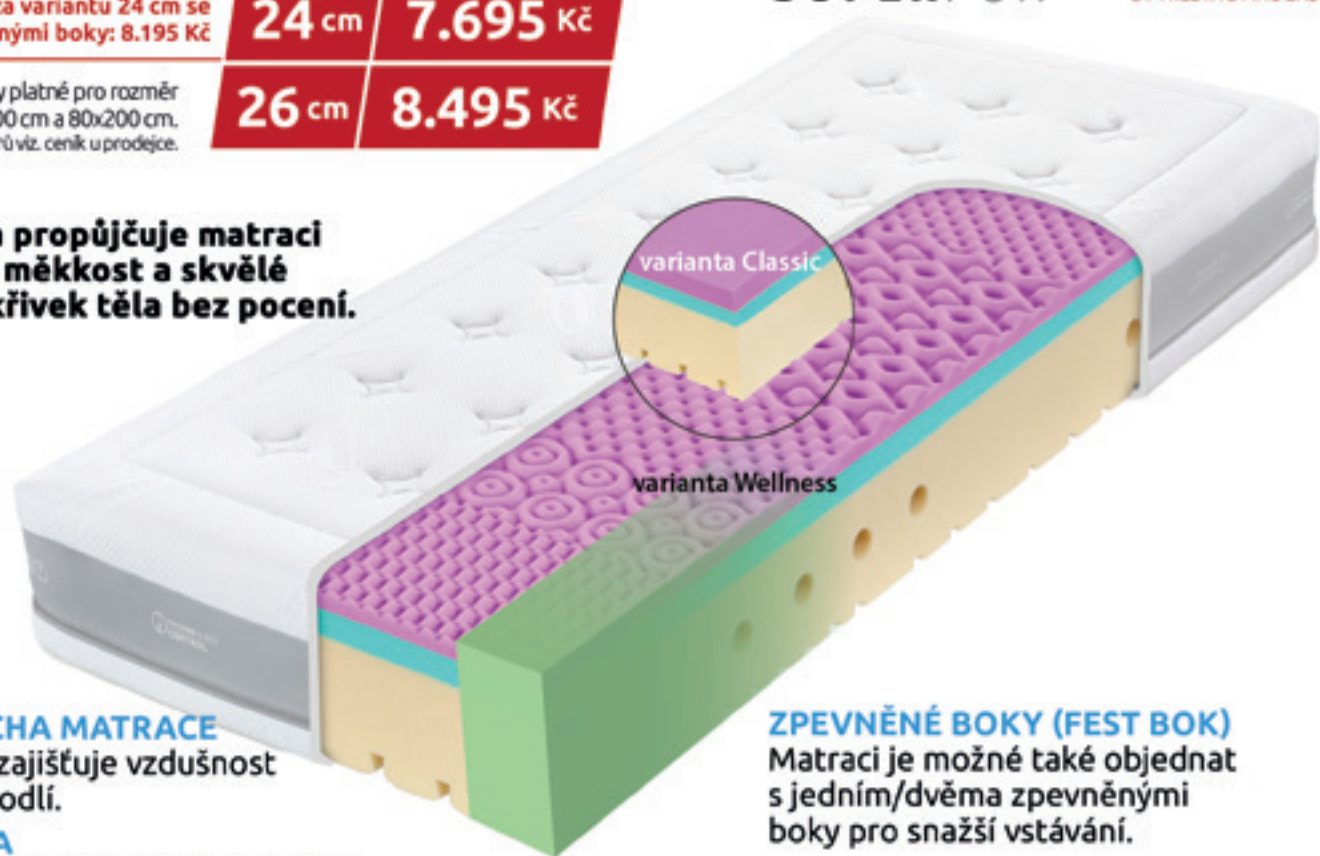

- Neféšite hmotnosť ani nosnosť. Prostě jen spíte.
- Thermo mřížka v potahu zajišťuje termoregulaci.
- Technologie vyvinutá pro zdravotní matrace.

PEČUJÍCÍ

SUPER FOX CLOUD

**HYBRIDNÍ GELOVÁ PĚNA JE MECHOVĚ MĚKKÁ, PEČUJÍCÍ, PRUŽNÁ
A SPOJUJE HEBKOST LATEXU. VOLBA Č. 1 PRO PRINCEZNY NA HRÁŠKU.**

FÉROVÉ CENY

Cena za variantu 24 cm se
zpevněnými boky: 8.195 Kč

Ceny platné pro rozměr
90x200 cm a 80x200 cm.
Ceny ostatních rozměrů viz. ceník u prodejce.

20 cm 6.995 Kč

22 cm 7.495 Kč

24 cm 7.695 Kč

26 cm 8.495 Kč

SUPERFOX

TROPICO

BY HILDING ANDERS

**Gelová pěna propůjčuje matraci
povrchovou měkkost a skvělé
kopírování křivek těla bez pocení.**

HORNÍ PLOCHA MATRACE

Gelová pěna zajišťuje vzdušnost
a úžasné pohodlí.

MEZIVRSTVA

Odolná, vysoce pružná studená pěna.

SPODNÍ PLOCHA MATRACE

Tužší, pružná studená pěna s antidekubitní
profilací = skvěle dýchá a i přes vyšší tuhost
netlačí.

POTAH

Tencel® díky kusu přírody bojuje proti
pocení. Pomocí Thermo air
control – 3D mřížky, matrace skvěle dýchá.
Potah je dvojdílný a pratelný na (60 °C).