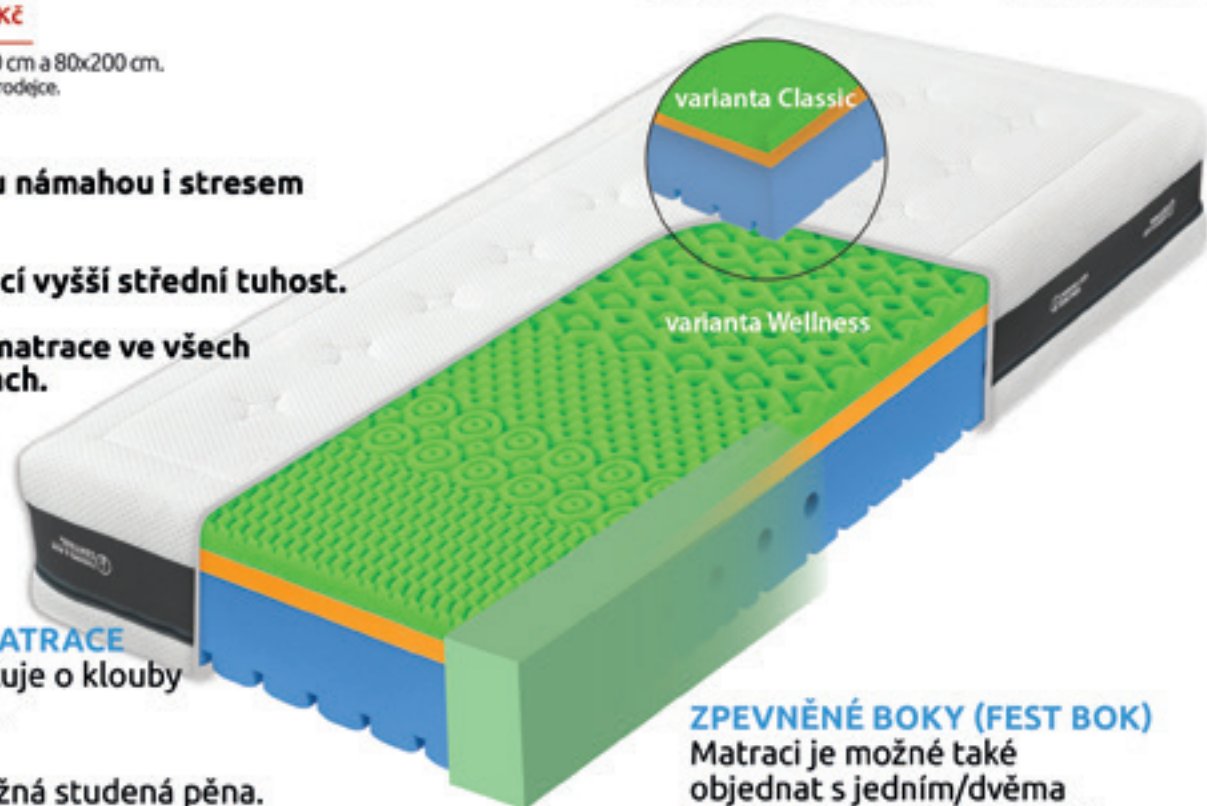

**Odlehčuje fyzickou námahou i stresem
unavené tělo.**

Bezchybně padnoucí vyšší střední tuhost.

**Vynikající odezva matrace ve všech
spánkových polohách.**

HORNÍ PLOCHA MATRACE

Paměťová pěna pečuje o klouby
a uvolňuje svalstvo.

MEZIVRSTVA

Odolná, vysoce pružná studená pěna.

SPODNÍ PLOCHA MATRACE

Tužší, pružná, hybridní pěna s antidekubitní
profilací = skvěle dýchá a i přes vyšší
tuhost netlačí.

POTAH

Potah Wellness je velmi jemný, odolný
a pomáhá snížit statický náboj. Pomocí
Thermo air control – 3D mřížky, matrace
skvěle dýchá. Díky originálnímu prošití
dobře drží tvar. Má dvojdílný a prateľný
potah (na 60 °C).

ZPEVNĚNÉ BOKY (FEST BOK)

Matraci je možné také
objednat s jedním/dvěma
zpevněnými boky pro snazší
vstávání.

[#mrtrpico](#)

Nový, měkčí a poddanější „bráška“ Super Foxe Visco. Paměťová matrace, která padne většině postav. Když nevíte, kterou matraci Super Fox, nebo si ji nemůžete vyzkoušet, berte Heaven.

- Neféšite hmotnosť ani nosnosť. Prostě jen spíte.
- Thermo mřížka v potahu zajišťuje termoregulaci.
- Technologie vyvinutá pro zdravotní matrace.

PEČUJÍCÍ

SUPER FOX CLOUD

**HYBRIDNÍ GELOVÁ PĚNA JE MECHOVĚ MĚKKÁ, PEČUJÍCÍ, PRUŽNÁ
A SPOJUJE HEBKOST LATEXU. VOLBA Č. 1 PRO PRINCEZNY NA HRÁŠKU.**