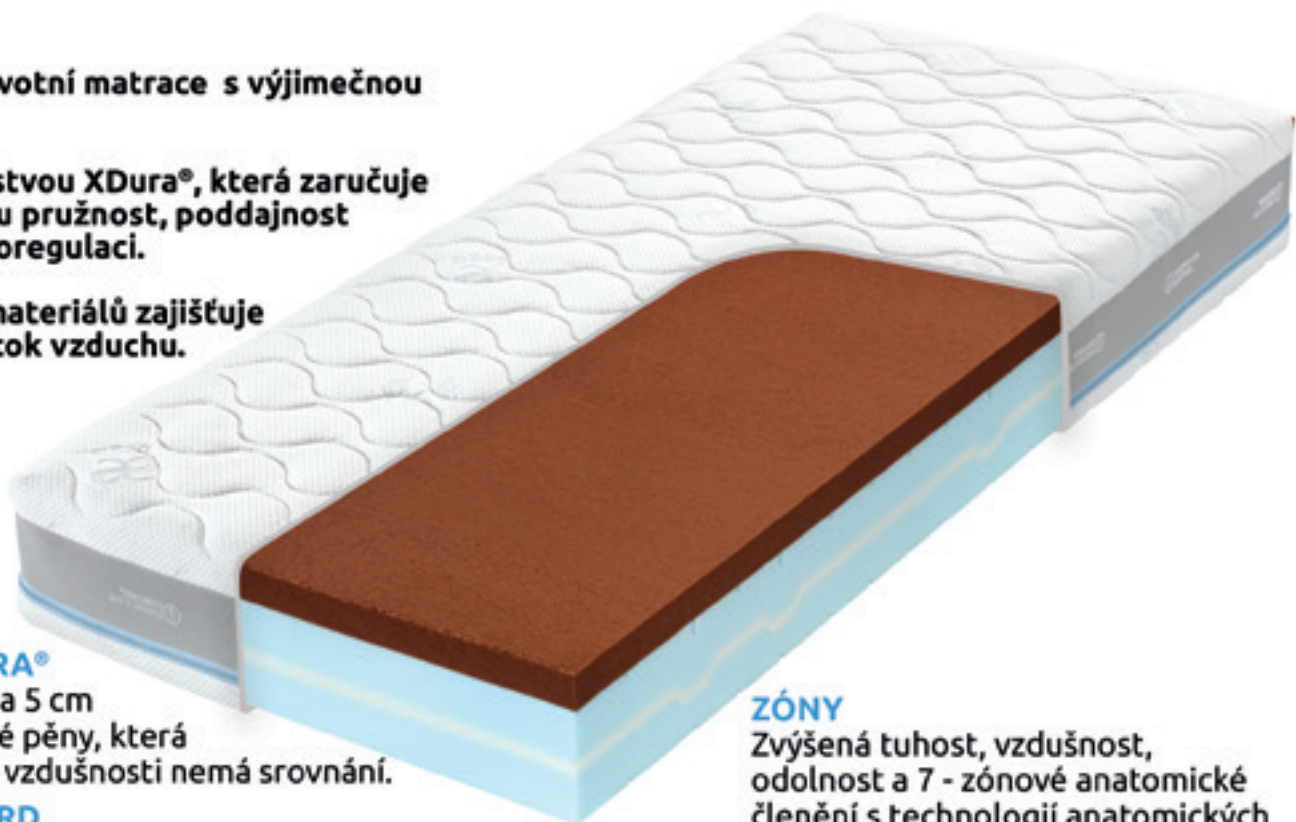

24 cm 7.695 Kč

NEJDOKONALEJŠÍ PĚNA VŠECH DOB

TROPICO

BY HILDING ANDERS

Cena je platná pro rozměry 90×200 cm a 80×200 cm, ostatní rozměry viz ceník u prodejce.

Luxusní zdravotní matrace s výjimečnou pružností.

Opatřena vrstvou XDura®, která zaručuje nezničitelnou pružnost, poddajnost a extra termoregulaci.

Kombinace materiálů zajišťuje unikátní průtok vzduchu.

STRANA SOFT - XDURA®

Masivní vrstva 5 cm neprofilované pěny, která v odolnosti a vzdušnosti nemá srovnání.

STRANA HARD

Základna je ze dvou různě tuhých a pružných pěn Flexifoam® sendvičové konstrukce s tlakovými zónami.

POTAH

Aegis® je potah, který má odvětrávací systém a skvěle spolupracuje s jádrem matrace. Probíhající termoregulace zajišťuje spánek bez přehřívání a pocení či přílišného ochlazování. Je dvojdílný a pratelný (na 60 °C).