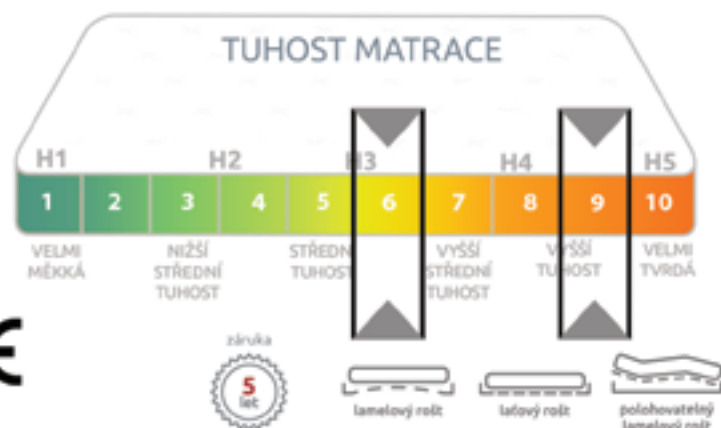

ZÓNY

Zvýšená tuhost, vzdušnost, odolnost a 7 zónové anatomické členění s technologií anatomických zón SpineProtector.

#mrtropico

Obě strany s paměťovou pěnou.
Ještě více ochrany pro unavené klouby.
Pevná, ale poddajná vzdušná matrace.

- Díky dvojdílnému potahu se snadno udržuje
- Vysoce hladký, příjemný a prodyšný kašmírový potah.
- Eko pěna VISCO RekoGreen šetří přírodu.

TROPICO GUARD ANTIBACTERIAL HEAVEN

2 POCITY
LEŽENÍ

**PŘIZPŮSOBIVĚJŠÍ, PODDAJNĚJŠÍ VARIANTA MATRACE TROPICO GUARD
ANTIBACTERIAL. KRÁLOVSTVÍ PRUŽNOSTI A VZDUŠNOSTI.**