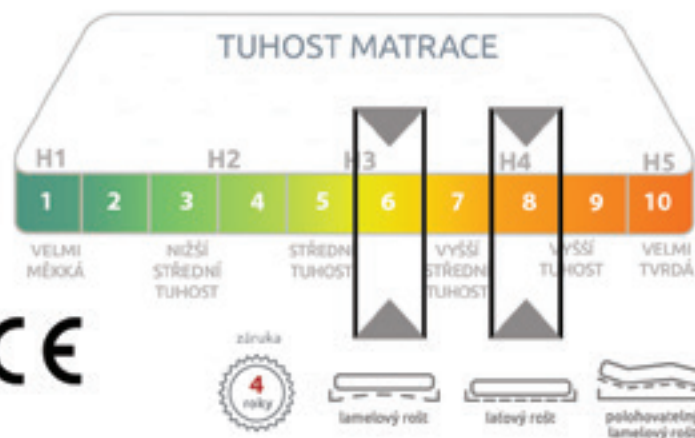

DÁŠA TROPICO

PRO VELKÉ
I MALÉ

PRO VYZNAVAČE PRUŽNÝCH MATRACÍ, PRO TY, JENŽ SE POTÍ
A PRO MILOVNÍKY POHODLÍ BEZ PAMĚTOVÉ PĚNY... NA SPANÍ,
NA VÁLENÍ, NA NICNEDĚLÁNÍ.

- HR studená pěna
- HY Hybridní pěna
- Vhodné pro alergiky
- 135 Nosnost
- Nelepené jádro
- Prodyšné
- Termoregulace