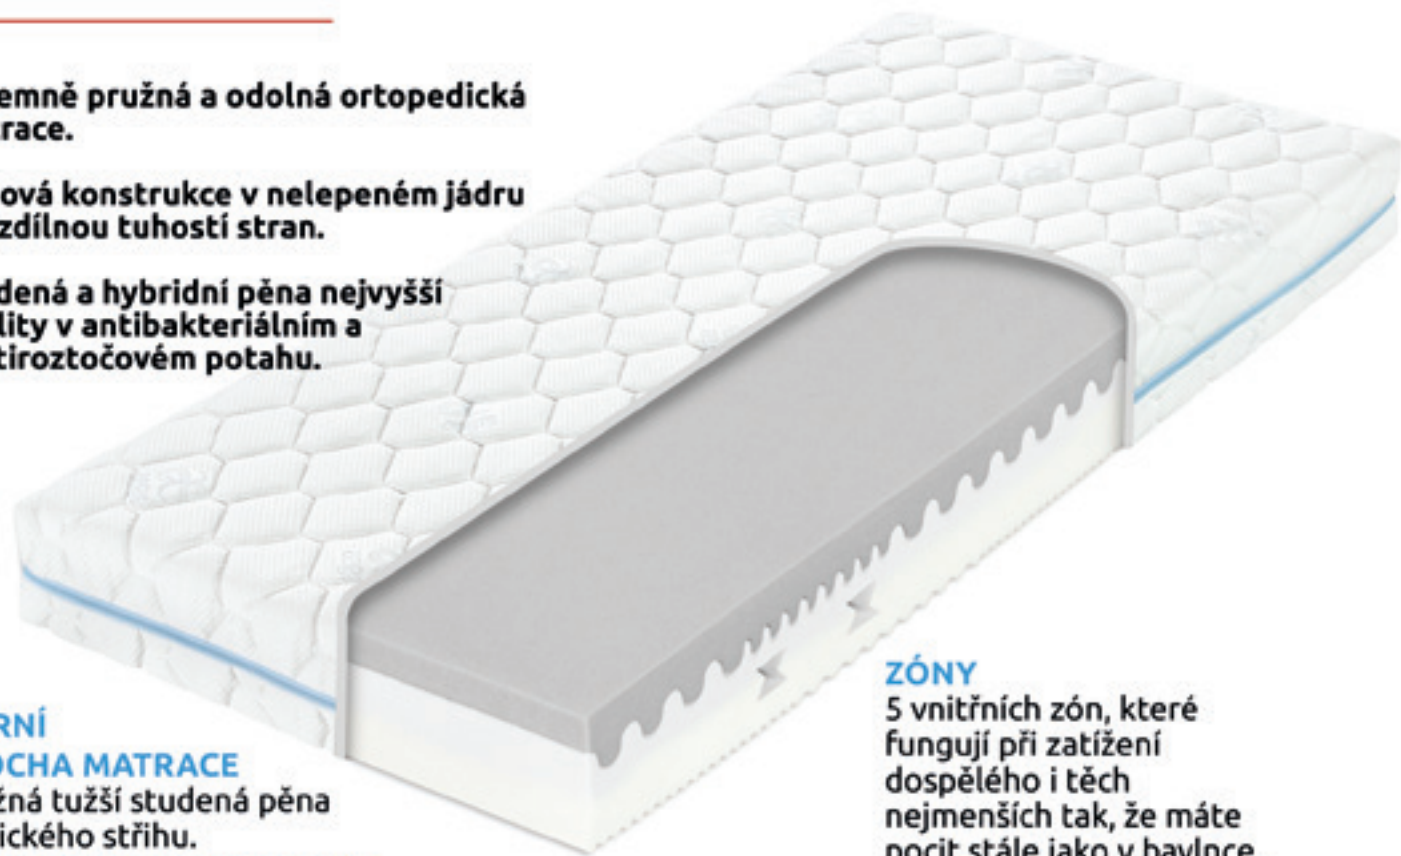

Studená a hybridní pěna nejvyšší kvality v antibakteriálním a protiroztočovém potahu.

HORNÍ PLOCHA MATRACE

Pružná tužší studená pěna klasického stříhu.

SPODNÍ PLOCHA MATRACE

Měkčí, sametová hybridní pěna s dokonalým pohodlím, vzdušností a tuhostí.

POTAH

Jedná se o dvojdílný pratelný potah Aegis® s přírodními vlákny Tencel®. Skvěle odvádí pot a pomáhá zajistit komfortní teplotu v průběhu spánku. Pratelný (na 60 °C).

ZÓNY

5 vnitřních zón, které fungují při zatížení dospělého i těch nejmenších tak, že máte pocit stále jako v bavlnce.

#mrtropico

Naprosto nejlepší matrace pro děti i dorost. Neomezuje děti v růstu ani skotačení. Unese i dospěláky.

- Studená a hybridní pěna špičkové kvality.
- Protiroztočový a antibakteriální potah.
- Ortopedické vlastnosti.