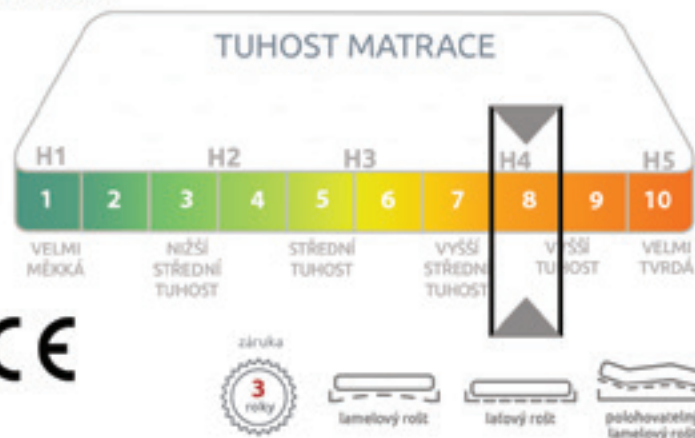

ZÓNY (ZMĚKČUJÍCÍ PROFILACE)

Zvýšená tuhost, vzdušnost, odolnost a 7 - zónové členění s technologií anatomických zón SpineProtector.

#mrtropico

Jsou pro Vás všechny matrace moc tuhé?
Všechno tlačí? Zde jste správně.

- Paměťová hybridní pěna špičkové kvality.
- Vzdušnost bez lepidel.
- Protiroztočový a antibakteriální potah.
- Ortopedické vlastnosti.

PETRA TROPICO

FESTOVNÍ
BLOK

MATRACE, KTERÁ VYUŽÍVÁ NEJSTARŠÍ A NEJOSVĚDČENĚJŠÍ KONSTRUKCI KLASICKÉ PĚNOVÉ MATRACE – MONOBLOK. NAVÍC S JEDNODUCHÝMI ODLEHČUJÍCÍMI RAMENNÍMI ZÓNAMI, KTERÉ POTĚŠÍ DOSPĚLÁKA A DĚCKU NIJAK NEPŘEKÁŽÍ.

**FÉROVÁ
CENA**

13 cm 3.290 Kč

15 cm 3.850 Kč

Ceny platné pro rozměr 90x200 cm a 80x200 cm.
Ceny ostatních rozměrů viz. ceník u prodejce.

TROPICO

BY HILDING ANDERS

Klasická pěnová matrace.

**Komfortní a odolná matrace s odlehčující
ramenní zónou.**