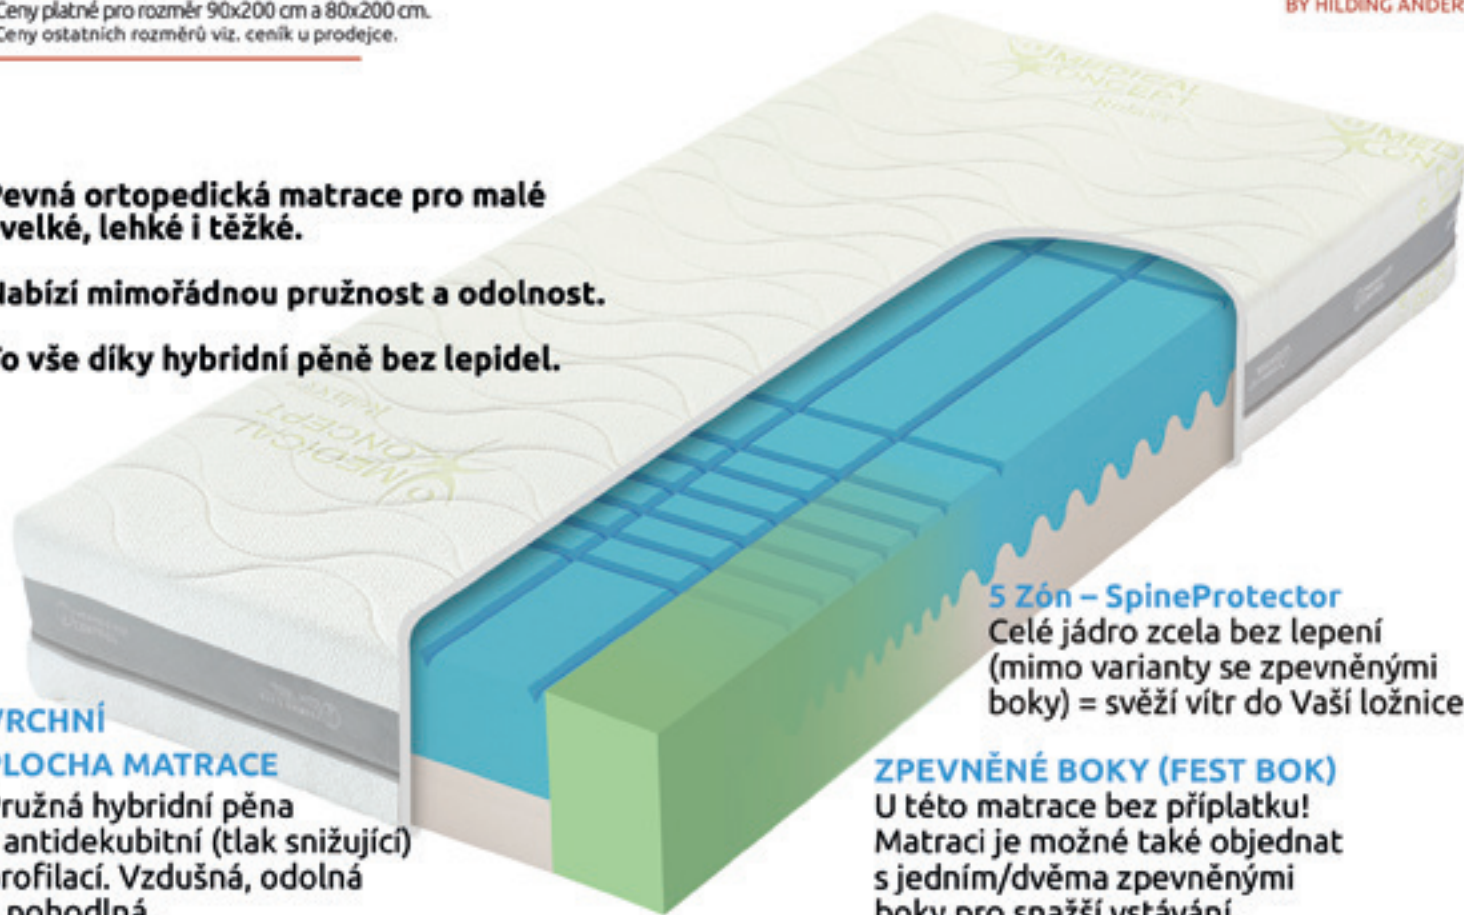

Nabízí mimořádnou pružnost a odolnost.

To vše díky hybridní pěně bez lepidel.

VRCHNÍ PLOCHA MATRACE

Pružná hybridní pěna s antidekubitní (tlak snižující) profilací. Vzdušná, odolná a pohodlná.

SPODNÍ PLOCHA MATRACE

Tužší, pružná strana z pěny Flexifoam®.

POTAH

Medical Concept s přírodními vlákny Tencel® Lyocell®. Zaručuje vzdušnost, omezení pocení, rychlé schnutí a vysokou odolnost při praní. Dvojdílný potah, pratelný (na 60 °C), s ventilací Thermo Control.

5 Zón – SpineProtector

Celé jádro zcela bez lepení (mimo varianty se zpevněnými boky) = svěží vítr do Vaší ložnice.

ZPEVNĚNÉ BOKY (FEST BOK)

U této matrace bez příplatku! Matraci je možné také objednat s jedním/dvěma zpevněnými boky pro snazší vstávání.