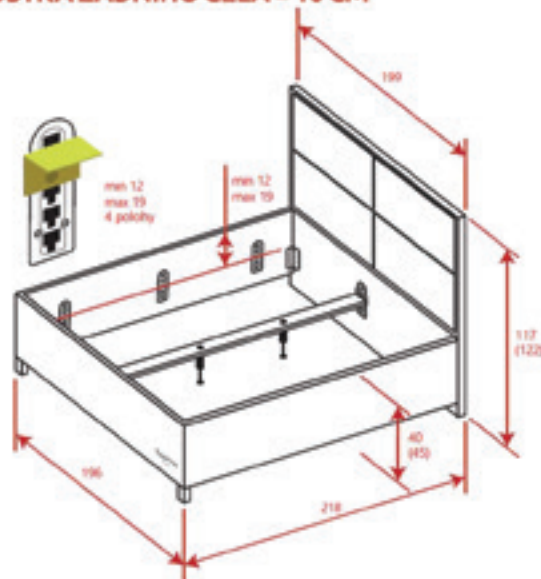

SKVĚLÁ CENA 15.490 Kč

TROPICO

BY HILDING ANDERS

Robustní konstrukce s nastavitelnou výškou lehací plochy (kování Vario-Fix).

Určená pro použití s lamelovými rošty (včetně polohovacích a motorových), případně laťovými rošty v rámu.

**Pro libovolné matrace.
Rošty ani matrace nejsou součástí postele.**

Nabízeno v moderních látkách Furia 410 a Samara 96.

**Dodává se v demontovaném provedení.
Montáž je rychlá a snadná.
Nevěříte? Podívejte se na video návod.**

**Bude si skvěle rozumět se všemi matracemi.
(obvykle 15–30 cm).**

Dodávané rozměry 180 x 200 cm.

**Aktuální nabídku volitelných nožiček
naleznete u svého prodejce nebo
na webu: www.matracetropico.cz**

VNĚJŠÍ ROZMĚRY POSTELE

Vnější rozměry postele

(s nožičkami 15 cm)

Rozměry jsou uvedené pro lůžko
180 x 200 cm (+/- 1cm)

TLOUŠTKA BOČNIC A PŘEDNÍHO ČELA = 7 CM

TLOUŠTKA ZADNÍHO ČELA = 10 CM