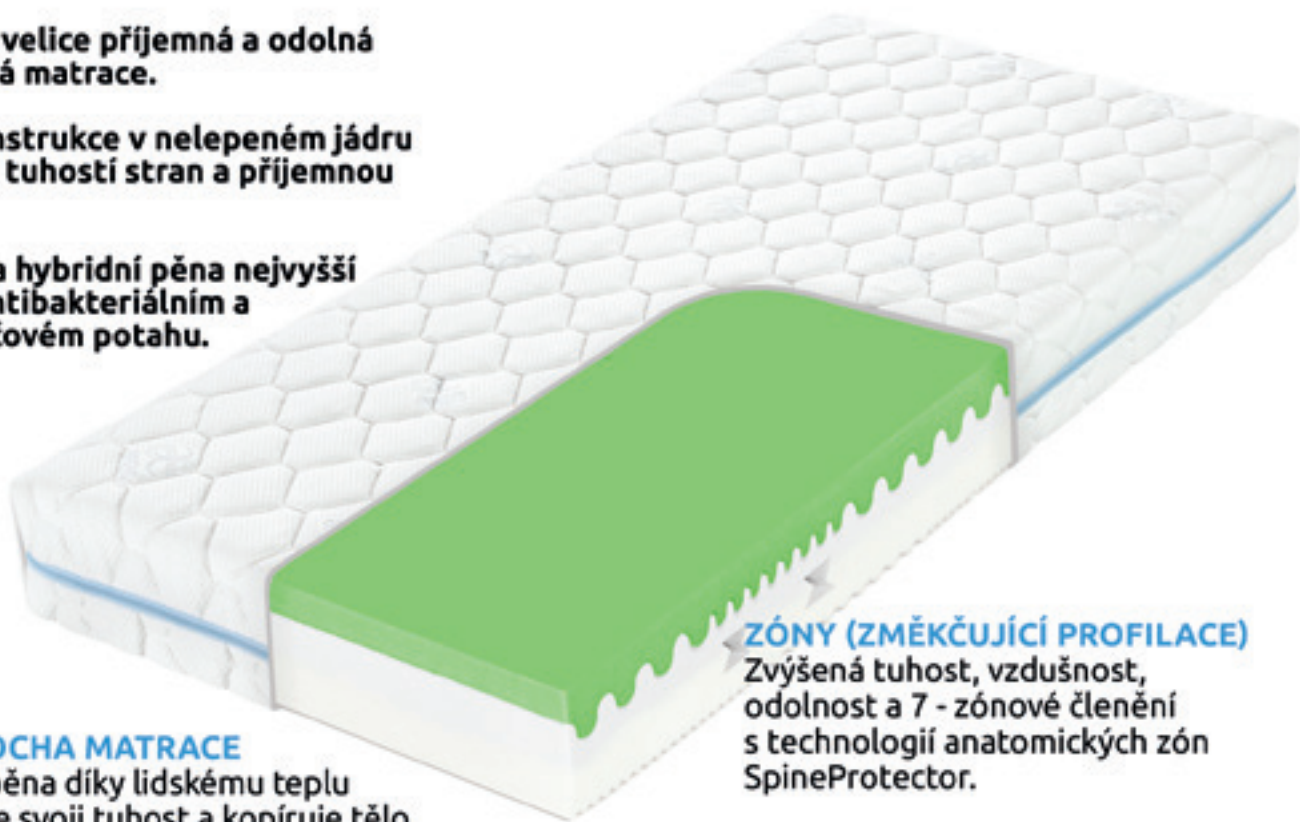

#mrtropico

Naprosto nejlepší matrace pro děti i dorost. Neomezuje děti v růstu ani skotačení. Unese i dospěláky.

- Studená a hybridní pěna špičkové kvality.
- Protiroztočový a antibakteriální potah.
- Ortopedické vlastnosti.

DÁŠA TROPICO VISCO

NEBE PLNÉ
MĚKKOSTI

MÁME ZDE DALŠÍ MATRACI, VHODNOU I PRO TY NEJCHOULOSTIVĚJŠÍ PRINCEZNY NA HRÁŠKU. MĚKOUČKÉ POHODLÍ.

CE

FÉROVÁ CENA

18 cm

6.495 Kč

TROPICO

BY HILDING ANDERS

Ceny plátné pro rozměr 90x200 cm a 80x200 cm.
Ceny ostatních rozměrů viz. ceník u prodejce.

Měkoučká, velice příjemná a odolná ortopedická matrace.

Zónová konstrukce v nelepeném jádru s rozdílnou tuhostí stran a příjemnou profilací.

Paměťová a hybridní pěna nejvyšší kvality v antibakteriálním a protiroztočovém potahu.

HORNÍ PLOCHA MATRACE

Paměťová pěna díky lidskému teplu optimalizuje svoji tuhost a kopíruje tělo.

SPODNÍ PLOCHA MATRACE