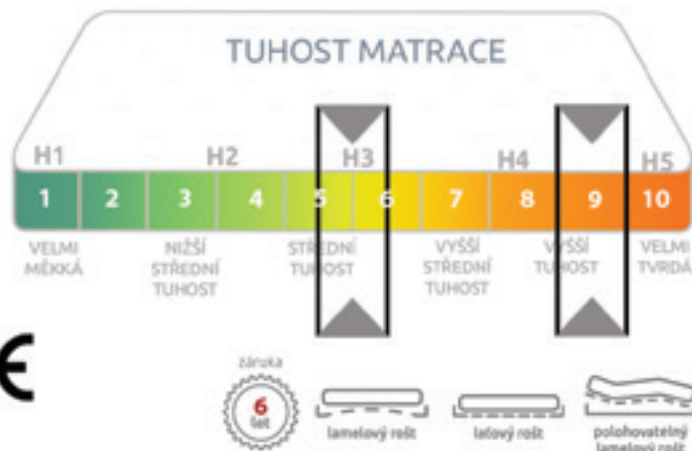

- Neféšite hmotnosť ani nosnosť. Prostě jen spíte.
- Thermo mřížka v potahu zajišťuje termoregulaci.
- Technologie vyvinutá pro zdravotní matrace.

PEČUJÍCÍ

SUPER FOX CLOUD

**HYBRIDNÍ GELOVÁ PĚNA JE MECHOVĚ MĚKKÁ, PEČUJÍCÍ, PRUŽNÁ
A SPOJUJE HEBKOST LATEXU. VOLBA Č. 1 PRO PRINCEZNY NA HRÁŠKU.**