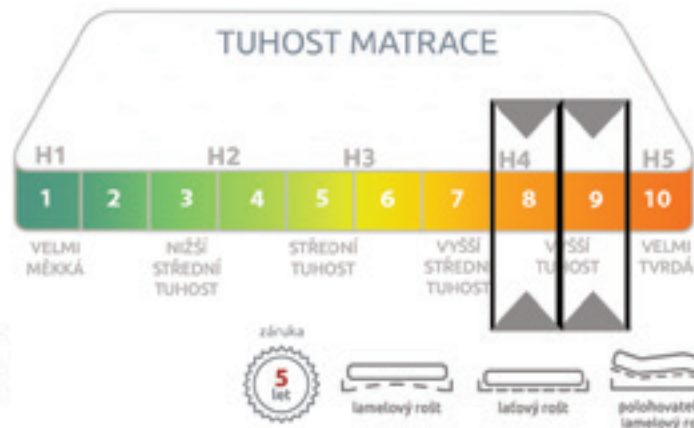

PREVENCE PRO
ZDRAVÁ ZÁDA

TROPICO GUARD ANTIBACTERIAL

SKVĚLÁ VOLBA PRO ZDRAVÁ ZÁDA. LEPŠÍ PREVENCE NEŽ DESET
DOKTORŮ. TADY SI NA SVÉ PŘIJDOU MILOVNÍCI TUHÉHO POLEŽENÍ,
NOTORIČTÍ POTIVCI A MLÁDEŽ.