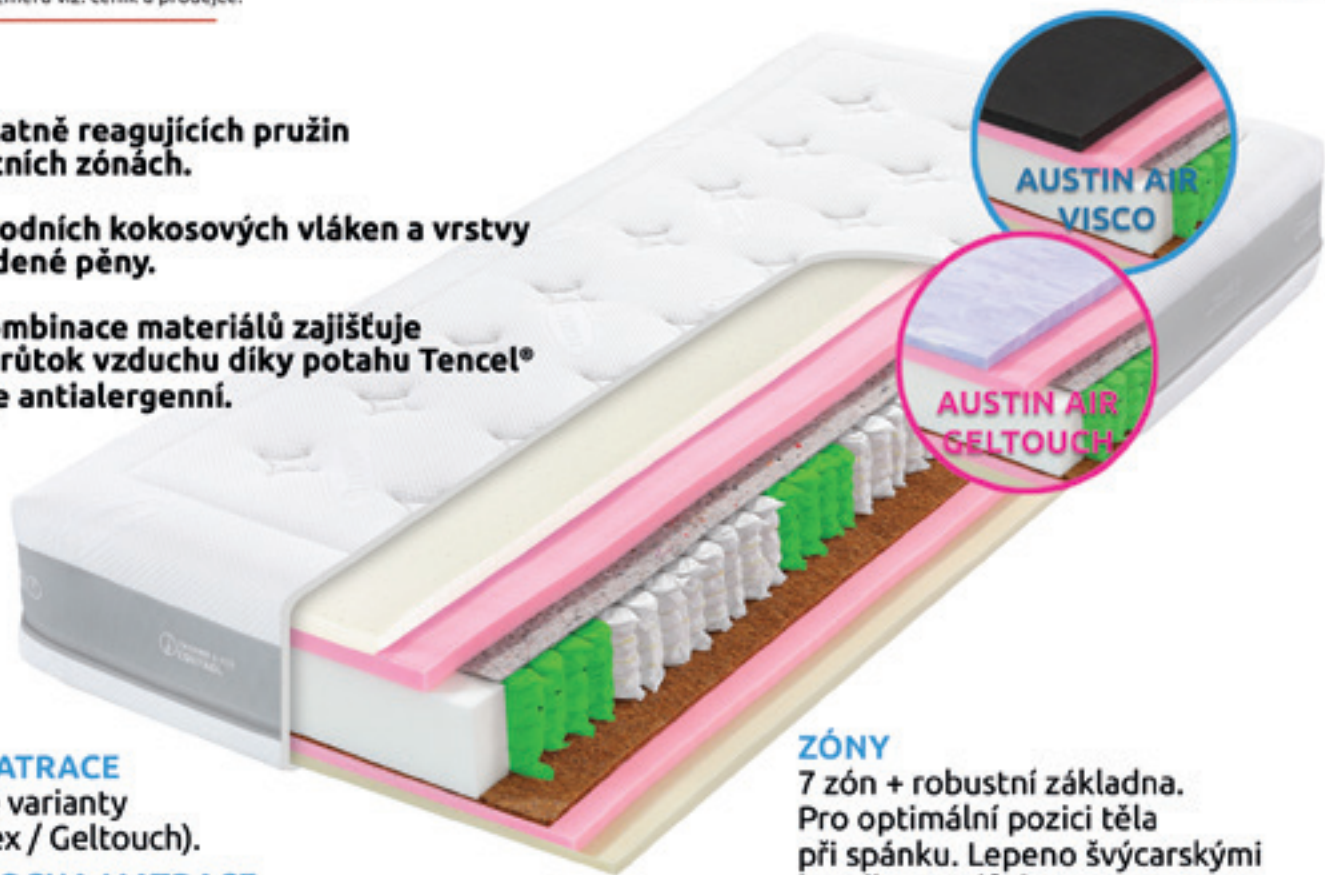

**HORNÍ
PLOCHA MATRACE**
Dle vybrané varianty
(Visco / Latex / Geltouch).

SPODNÍ PLOCHA MATRACE
Tužší strana ze vzdušných a pružných studených
pěn, zpevněná kokosovými vlákny.

POTAH
U všech tří variant se jedná o dvojitý
pratelný potah s přírodními vlákny Tencel®
Lyocell®. Skvěle odvádí pot a pomáhá zajistit
komfortní teplotu v průběhu spánku.
Je pratelný (na 60 °C) a jemný na dotek.