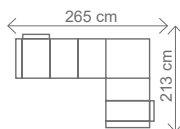

OT1 (L) + III. R + R + I. 50 ÚP (P)
rozklad 202 x 131 cm

ilustrační foto

Možnost jedné úpravy bez příplatku:

NATALI OTOMAN 1

Zkrácení na rozměr: 162 cm, 152 cm
Prodloužení: 182 cm, 192 cm, 202 cm

NATALI OTOMAN 2

Zkrácení na rozměr:
195 cm, 185 cm, 175 cm, 159 cm

ROVNÝ OTOMAN

Rozměr: 68 cm x 172 cm x 86/97 cm

III. R (L10) + OT ROVNÝ (P10)

ilustrační foto LUMCO NATALI MINI

37.382,-

ilustrační foto

Pořídte si moderní sedací soupravu ESTER. Získáte příjemné posezení i moderní kousek nábytku do obývacího pokoje. Sedačku lehce rozložíte na lůžko pro příležitostné spaní a lůžkoviny budou připravené v úložném prostoru ihned k použití. Sedací souprava má očalouněná záda v barvě potahu.

Akční látka: všechny standardní látky ze vzorníku A
ČESKÁ VÝROBA

ROZMĚRY (cm)

výška	délka	hloubka	rozklad	v. sedu	hl. sedu	v. opěry od sedu
94/109	273	160	230 x 122	45	54	49/64

malý OT1 (L) + III.R(P)
rozklad 230 x 122 cm

37.382,-

III. R (L) + R + II. ÚP (P)
rozklad 202 x 122 cm

44.999,-

III. R (L) + velký OT2 (P)
rozklad 205 x 122 cm

40.726,-

DALŠÍ MOŽNÁ SESTAVA

OT1 (L) + III. R + R + II. ÚP (P)
rozklad 284 x 122 cm

ilustrační foto