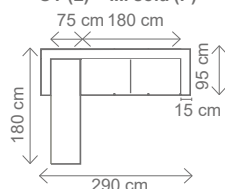

Akční látka: všechny standardní látky ze vzorníku A

ČESKÁ VÝROBA.

ROZMĚRY (cm)

výška	délka	hloubka	rozklad	v. sedu	hl. sedu	v. opěry od sedu
96	280	185	215 x 123	45	57	58

OT (L) + III. R (P)
rozklad 215 x 123 cm

Akční látka: všechny standardní látky ze vzorníku A

ČESKÁ VÝROBA

ROZMĚRY (cm) - područky 20 cm

výška	délka	hloubka	lůžko	v. sedu	hl. sedu	v. opěry od sedu	v. od země k lůžku
105	225	95	187 x 160 x 14	48,5	47	53	56

možnosti područek

područky B (s kapsou) 10 cm
područky B (s kapsou) 15 cm
područky B (s kapsou) 20 cm

III. SOFA (L+P)

38.353,-

DALŠÍ MOŽNÁ SESTAVA

OT (L) + III. sofa (P)

ilustrační foto

LEGENDA