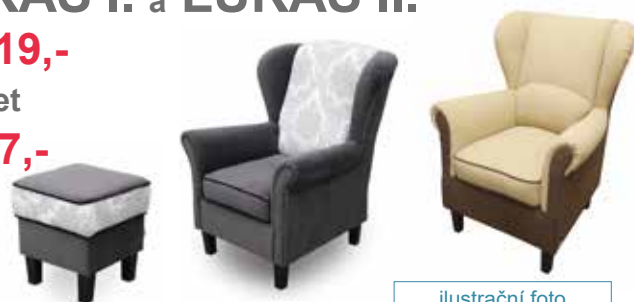

výš.	dél.	hl.	v. sedu	hl. sedu	v. opěry
118	86	85	47	52	77

ROZMĚRY TABURET (cm)

výš.	dél.	hl.
47	45	45

LUKAS I. a LUKAS II.

11.719,-

taburet

3.027,-

ilustrační foto