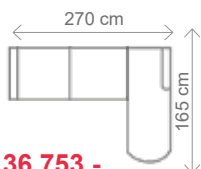

OT1 (L) + III. R + R + I. 50 ÚP (P)
rozklad 202 x 131 cm

ilustrační foto

Možnost jedné úpravy bez příplatku:

NATALI OTOMAN 1

Zkrácení na rozměr: 162 cm, 152 cm
Prodloužení: 182 cm, 192 cm, 202 cm

NATALI OTOMAN 2

Akční látka: všechny standardní látky ze vzorníku A
ČESKÁ VÝROBA.

ROZMĚRY (cm)

výška	délka	hloubka	rozklad	v. sedu	hl. sedu	v. opěry od sedu
85	166	84	118x185	43	58	52

KARIN

LUMCO®

36.753,-

područky A

ilustrační foto

Područky- možnost A a B, pokud nebude v objednávce uvedeno, automaticky montáž područek A.

Akční látka: všechny standardní látky ze vzorníku A

ČESKÁ VÝROBA.

ROZMĚRY (cm) - područky A

výška	délka	hloubka	rozklad	v. sedu	hl. sedu	v. opěry od sedu
113	270	165	216 x 120	46	54	70

možnosti područek

područky A (standard)

područky B (rovné)

III. R (L) + OT (P)
rozklad 216 x 120 cm

36.753,-

III. R (L) + R + II. ÚP (P)
rozklad 204 x 120 cm

42.999,-

KARIN III. SOFA
rozklad 197 x 140 cm