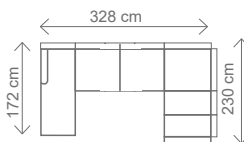

Područky- možnost A,B,C pokud nebude v objednávce uvedeno, automaticky montáž A područek.

Akční látka: všechny standardní látky ze vzorníku A.

ČESKÁ VÝROBA

ROZMĚRY (cm) - područky A (cm)

výška	délka	hloubka	rozklad	v. sedu	hl. sedu	v. opěry od sedu
86/97	259	205	191 x 131	43	62	43/54

područky A (31 cm)				
područky B (26 cm)				
područky C (21 cm)				

III. R (L) + malý OT1 (P)
rozklad 202 x 131 cm

33.933,-

III. R (L) + velký OT2 (P)
rozklad 191 x 131 cm

38.375,-

DALŠÍ MOŽNÉ SESTAVY

OT1 (L) + III. R + R + II. ÚP (P)
rozklad 265 x 131 cm

OT1 (L) + III. R + R + I. 50 ÚP (P)
rozklad 202 x 131 cm

ilustrační foto

Možnost jedné úpravy bez příplatku:

NATALI OTOMAN 1

Zkrácení na rozměr: 162 cm, 152 cm
Prodloužení: 182 cm, 192 cm, 202 cm

NATALI OTOMAN 2

37.382,-

III. R (L) + R + II. ÚP (P)
rozklad 202 x 122 cm

44.999,-

III. R (L) + velký OT2 (P)
rozklad 205 x 122 cm

40.726,-

DALŠÍ MOŽNÁ SESTAVA

OT1 (L) + III. R + R + II. ÚP (P)
rozklad 284 x 122 cm

ilustrační foto