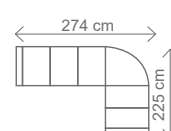

34.408,-

III. R (L) + R + II. ÚP (P)
rozklad 196 x 118 cm

40.076,-