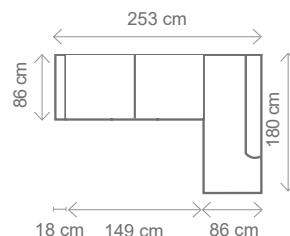

Akční látka: všechny standardní látky ze vzorníku A
ČESKÁ VÝROBA.

ROZMĚRY (cm) – nohy 9 cm

výška	délka	hloubka	hloubka sedu	spací plocha	výška sedu	výška opěry od sedu
87	253	180	54	132 x 218	44	53

ROZMĚRY (cm) – nohy 12 cm

výška	délka	hloubka	hloubka sedu	spací plocha	výška sedu	výška opěry od sedu
90	253	180	54	132 x 218	47	53

ilustrační foto

III. R (L) + OT 2 (P)
rozklad 132 x 218 cm

47 cm

možnost
dokoupení
záhlavníku

POLŠTÁŘE NEBO TABURET ZDARMA!

OT1 (L) + III. R + R + I. 50 ÚP (P)
rozklad 202 x 131 cm

ilustrační foto

Možnost jedné úpravy bez příplatku:

NATALI OTOMAN 1

Zkrácení na rozměr: 162 cm, 152 cm
Prodloužení: 182 cm, 192 cm, 202 cm

NATALI OTOMAN 2

37.382,-

III. R (L) + R + II. ÚP (P)
rozklad 202 x 122 cm

44.999,-

III. R (L) + velký OT2 (P)
rozklad 205 x 122 cm

40.726,-

DALŠÍ MOŽNÁ SESTAVA

OT1 (L) + III. R + R + II. ÚP (P)
rozklad 284 x 122 cm

ilustrační foto