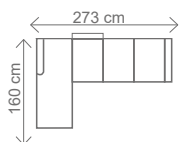

OT1 (L) + III. R + R + I. 50 ÚP (P)
rozklad 202 x 131 cm

ilustrační foto

Možnost jedné úpravy bez příplatku:

NATALI OTOMAN 1

Zkrácení na rozměr: 162 cm, 152 cm
Prodloužení: 182 cm, 192 cm, 202 cm

NATALI OTOMAN 2

Zkrácení na rozměr:
195 cm, 185 cm, 175 cm, 159 cm

ROVNÝ OTOMAN

Rozměr: 68 cm x 172 cm x 86/97 cm

III. R (L10) + OT ROVNÝ (P10)

ilustrační foto LUMCO NATALI MINI

37.382,-

ilustrační foto

Pořídte si moderní sedací soupravu ESTER. Získáte příjemné posezení i moderní kousek nábytku do obývacího pokoje. Sedačku lehce rozložíte na lůžko pro příležitostné spaní a lůžkoviny budou připravené v úložném prostoru ihned k použití. Sedací souprava má očalouněná záda v barvě potahu.

Akční látka: všechny standardní látky ze vzorníku A
ČESKÁ VÝROBA

ROZMĚRY (cm)

výška	délka	hloubka	rozklad	v. sedu	hl. sedu	v. opěry od sedu
94/109	273	160	230 x 122	45	54	49/64

malý OT1 (L) + III.R(P)
rozklad 230 x 122 cm

37.382,-

III. R (L) + R + II. ÚP (P)
rozklad 202 x 122 cm

44.999,-

III. R (L) + velký OT2 (P)
rozklad 205 x 122 cm

40.726,-

DALŠÍ MOŽNÁ SESTAVA

OT1 (L) + III. R + R + II. ÚP (P)
rozklad 284 x 122 cm

ilustrační foto