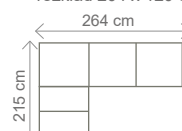

II. ÚP (L) + R + III. R (P)
rozklad 204 x 120 cm