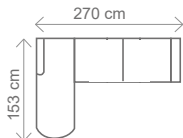

OT1 (L) + III. R + R + I. 50 ÚP (P)
rozklad 202 x 131 cm

ilustrační foto

Možnost jedné úpravy bez příplatku:

NATALI OTOMAN 1

Zkrácení na rozměr: 162 cm, 152 cm
Prodloužení: 182 cm, 192 cm, 202 cm

NATALI OTOMAN 2

Akční látka: všechny standardní látky ze vzorníku A

ČESKÁ VÝROBA.

ROZMĚRY (cm)

výška	délka	hloubka	rozklad	v. sedu	hl. sedu	v. opěry od sedu
96	280	185	215 x 123	45	57	58

OT (L) + III. R (P)
rozklad 215 x 123 cm

Područky- možnost A, nebo B, pokud nebude v objednávce uvedeno, automaticky montáž A područek.

Akční látka: všechny standardní látky ze vzorníku A

ČESKÁ VÝROBA.

ROZMĚRY (cm) - područky A

výška	délka	hloubka	rozklad	v. sedu	hl. sedu	v. opěry od sedu
90	270	153	216 x 120	46	54	46

možnosti područek

područky A (standard)

područky B (rovné)

OT (L) + III. R (P)
rozklad 216 x 120 cm

33.788,-

III. SOFA
rozklad 197 x 140 cm

28.873,-

ilustrační foto