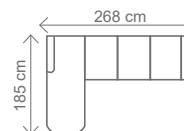

Nejvyšší systémová sedací souprava klasického provedení, je vybavena úložnými prostory a rozkladem na lůžko pro příležitostné spaní.

Sedačka může být rozšířena o křesla či taburety MONA.

Akční látka: všechny standardní látky ze vzorníku A

ČESKÁ VÝROBA.

ROZMĚRY (cm)

výška	délka	hloubka	rozklad	v. sedu	hl. sedu	v. opěry od sedu
106	268	185	206 x 118	45	53	61

OT (L) + III. R (P)
rozklad 206 x 118 cm