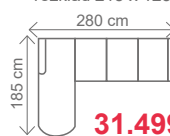

možnosti područek

područky A (standard)

područky B (rovné)

III. R (L) + OT (P)
rozklad 216 x 120 cm

36.753,-

III. R (L) + R + II. ÚP (P)
rozklad 204 x 120 cm

42.999,-

KARIN III. SOFA
rozklad 197 x 140 cm

Akční látka: všechny standardní látky ze vzorníku A

ČESKÁ VÝROBA.

ROZMĚRY (cm)

výška	délka	hloubka	rozklad	v. sedu	hl. sedu	v. opěry od sedu
96	280	185	215 x 123	45	57	58

OT (L) + III. R (P)
rozklad 215 x 123 cm

31.499,-

III. R (L) + R + II. ÚP (P)
rozklad 205 x 123 cm

38.918,-

DREAM

38.353,-

ilustrační foto

Rozkládací pohovka DREAM, která zaujme náročného uživatele rovnými liniemi, moderním designem a možností jednoduchého rozložení na lůžko s kvalitní matrací vhodnou pro každodenní spaní. Rozkládací systém nabízíme v těchto variantách: 225cm (matrace 160), 205cm (matrace 140cm), 135cm (matrace 70cm). **Matrace výška 14 cm.** Možnost přidání mechanismu, který umožní pohyb s pohovkou vpřed a vzad pro snadnější manipulaci, lze přibjednat záhlavníky. **Područky** - rovné 10cm, 15cm, 20cm. Bez uvedení typu područek v objednávce automaticky rovné 20 cm područky.