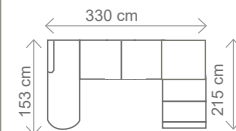

ilustrační foto

DALŠÍ MOŽNÉ SESTAVY

OT (L) + III. R + R + II. ÚP (P)
rozklad 270 x 120 cm