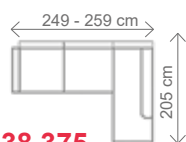

výška	délka	hloubka	hloubka sedu	spací plocha	výška sedu	výška opěry od sedu
90	253	180	54	132 x 218	47	53

ilustrační foto

III. R (L) + OT 2 (P)
rozklad 132 x 218 cm

47 cm

možnost
dokoupení
záhlavníku

POLŠTÁŘE NEBO TABURET ZDARMA!

Područky- možnost A,B,C pokud nebude v objednávce uvedeno, automaticky montáž A područek.

Akční látka: všechny standardní látky ze vzorníku A.

ČESKÁ VÝROBA

ROZMĚRY (cm) - područky A (cm)

výška	délka	hloubka	rozklad	v. sedu	hl. sedu	v. opěry od sedu
86/97	259	205	191 x 131	43	62	43/54

područky A (31 cm)				
područky B (26 cm)				
područky C (21 cm)				

III. R (L) + malý OT1 (P)
rozklad 202 x 131 cm

33.933,-

III. R (L) + velký OT2 (P)
rozklad 191 x 131 cm

38.375,-

DALŠÍ MOŽNÉ SESTAVY

OT1 (L) + III. R + R + II. ÚP (P)
rozklad 265 x 131 cm

OT1 (L) + III. R + R + I. 50 ÚP (P)
rozklad 202 x 131 cm

ilustrační foto

Možnost jedné úpravy bez příplatku:

NATALI OTOMAN 1

Zkrácení na rozměr: 162 cm, 152 cm
Prodloužení: 182 cm, 192 cm, 202 cm

NATALI OTOMAN 2