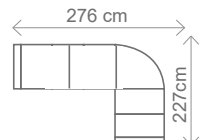

Akční látka: všechny standardní látky ze vzorníku A
ČESKÁ VÝROBA.

ROZMĚRY (cm)

výška	délka	hloubka	rozklad	v. sedu	hl. sedu	v. opěry od sedu
85	166	84	118x185	43	58	52

KARIN

LUMCO®

36.753,-

područky A

ilustrační foto

Područky- možnost A a B, pokud nebude v objednávce uvedeno, automaticky montáž područek A.

Akční látka: všechny standardní látky ze vzorníku A

ČESKÁ VÝROBA.

ROZMĚRY (cm) - područky A

výška	délka	hloubka	rozklad	v. sedu	hl. sedu	v. opěry od sedu
113	270	165	216 x 120	46	54	70

možnosti područek

područky A (standard)

područky B (rovné)

III. R (L) + OT (P)
rozklad 216 x 120 cm

36.753,-

III. R (L) + R + II. ÚP (P)
rozklad 204 x 120 cm

42.999,-

KARIN III. SOFA
rozklad 197 x 140 cm

Akční látka: všechny standardní látky ze vzorníku A

ČESKÁ VÝROBA.

ROZMĚRY (cm)

výška	délka	hloubka	rozklad	v. sedu	hl. sedu	v. opěry od sedu
96	280	185	215 x 123	45	57	58

OT (L) + III. R (P)
rozklad 215 x 123 cm