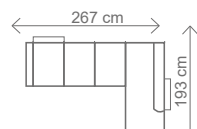

OT1 (L) + III. R + R + I. 50 ÚP (P)
rozklad 202 x 131 cm

ilustrační foto

Možnost jedné úpravy bez příplatku:

NATALI OTOMAN 1

Zkrácení na rozměr: 162 cm, 152 cm
Prodloužení: 182 cm, 192 cm, 202 cm

NATALI OTOMAN 2

Akční látka: všechny standardní látky ze vzorníku A
ČESKÁ VÝROBA

ROZMĚRY (cm)

výška	délka	hloubka	rozklad	v. sedu	hl. sedu	v. opěry od sedu
94/109	273	160	230 x 122	45	54	49/64

malý OT1 (L) + III.R(P)
rozklad 230 x 122 cm

37.382,-

III. R (L) + R + II. ÚP (P)
rozklad 202 x 122 cm

44.999,-

III. R (L) + velký OT2 (P)
rozklad 205 x 122 cm

40.726,-

DALŠÍ MOŽNÁ SESTAVA

OT1 (L) + III. R + R + II. ÚP (P)
rozklad 284 x 122 cm

ilustrační foto

Možnost jedné úpravy bez příplatku:

ESTER OTOMAN 1

Zkrácení na rozměr: 150 cm, 140 cm
 Prodloužení na rozměr: 170 cm, 180 cm, 190 cm, 200 cm
 Zúžení na rozměr: 68 cm, 58 cm

ESTER OTOMAN 2

Zkrácení na rozměr: 183 cm, 173 cm, 163 cm, 153 cm, 142 cm