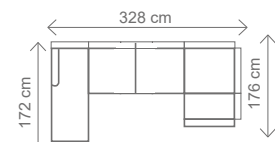

Područky- možnost A,B,C pokud nebude v objednávce uvedeno, automaticky montáž A područek.

Akční látka: všechny standardní látky ze vzorníku A.

ČESKÁ VÝROBA

ROZMĚRY (cm) - područky A (cm)

výška	délka	hloubka	rozklad	v. sedu	hl. sedu	v. opěry od sedu
86/97	259	205	191 x 131	43	62	43/54

područky A (31 cm)				
područky B (26 cm)				
područky C (21 cm)				

III. R (L) + malý OT1 (P)
rozklad 202 x 131 cm

33.933,-

III. R (L) + velký OT2 (P)
rozklad 191 x 131 cm

38.375,-

DALŠÍ MOŽNÉ SESTAVY

OT1 (L) + III. R + R + II. ÚP (P)
rozklad 265 x 131 cm

OT1 (L) + III. R + R + I. 50 ÚP (P)
rozklad 202 x 131 cm

ilustrační foto

Možnost jedné úpravy bez příplatku:

NATALI OTOMAN 1

Zkrácení na rozměr: 162 cm, 152 cm
Prodloužení: 182 cm, 192 cm, 202 cm

NATALI OTOMAN 2

37.382,-

III. R (L) + R + II. ÚP (P)
rozklad 202 x 122 cm

44.999,-

III. R (L) + velký OT2 (P)
rozklad 205 x 122 cm

40.726,-

DALŠÍ MOŽNÁ SESTAVA

OT1 (L) + III. R + R + II. ÚP (P)
rozklad 284 x 122 cm

ilustrační foto