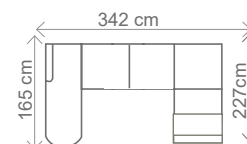

ilustrační foto

DALŠÍ MOŽNÁ SESTAVA

OT (L) + III. R + R + II. ÚP (P)
rozklad 270 x 120 cm