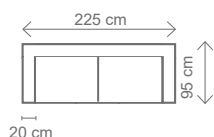

Akční látka: všechny standardní látky ze vzorníku A

ČESKÁ VÝROBA.

ROZMĚRY (cm)

výška	délka	hloubka	rozklad	v. sedu	hl. sedu	v. opěry od sedu
96	280	185	215 x 123	45	57	58

OT (L) + III. R (P)
rozklad 215 x 123 cm

31.499,-

III. R (L) + R + II. ÚP (P)
rozklad 205 x 123 cm

38.918,-

DREAM

38.353,-

ilustrační foto

Rozkládací pohovka DREAM, která zaujme náročného uživatele rovnými liniemi, moderním designem a možností jednoduchého rozložení na lůžko s kvalitní matrací vhodnou pro každodenní spaní. Rozkládací systém nabízíme v těchto variantách: 225cm (matrace 160), 205cm (matrace 140cm), 135cm (matrace 70cm). **Matrace výška 14 cm.** Možnost přidání mechanismu, který umožní pohyb s pohovkou vpřed a vzad pro snadnější manipulaci, lze přibjednat záhlavníky. **Područky** - rovné 10cm, 15cm, 20cm. Bez uvedení typu područek v objednávce automaticky rovné 20 cm područky.

Akční látka: všechny standardní látky ze vzorníku A

ČESKÁ VÝROBA

ROZMĚRY (cm) - područky 20 cm

výška	délka	hloubka	lůžko	v. sedu	hl. sedu	v. opěry od sedu	v. od země k lůžku
105	225	95	187 x 160 x 14	48,5	47	53	56

možnosti područek

područky B (s kapsou) 10 cm
područky B (s kapsou) 15 cm
područky B (s kapsou) 20 cm

III. SOFA (L+P)

38.353,-

DALŠÍ MOŽNÁ SESTAVA

OT (L) + III. sofa (P)

ilustrační foto

LEGENDA