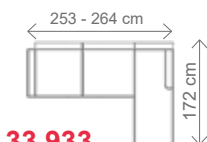

výška	délka	hloubka	hloubka sedu	spací plocha	výška sedu	výška opěry od sedu
90	253	180	54	132 x 218	47	53

ilustrační foto

III. R (L) + OT 2 (P)
rozklad 132 x 218 cm

47 cm

možnost
dokoupení
záhlavníku

POLŠTÁŘE NEBO TABURET ZDARMA!

Područky- možnost A,B,C pokud nebude v objednávce uvedeno, automaticky montáž A područek.

Akční látka: všechny standardní látky ze vzorníku A.

ČESKÁ VÝROBA

ROZMĚRY (cm) - područky A (cm)

výška	délka	hloubka	rozklad	v. sedu	hl. sedu	v. opěry od sedu
86/97	259	205	191 x 131	43	62	43/54

područky A (31 cm)				
područky B (26 cm)				
područky C (21 cm)				

III. R (L) + malý OT1 (P)
rozklad 202 x 131 cm

33.933,-

III. R (L) + velký OT2 (P)
rozklad 191 x 131 cm

38.375,-

DALŠÍ MOŽNÉ SESTAVY

OT1 (L) + III. R + R + II. ÚP (P)
rozklad 265 x 131 cm

OT1 (L) + III. R + R + I. 50 ÚP (P)
rozklad 202 x 131 cm

ilustrační foto

Možnost jedné úpravy bez příplatku:

NATALI OTOMAN 1

Zkrácení na rozměr: 162 cm, 152 cm
Prodloužení: 182 cm, 192 cm, 202 cm

NATALI OTOMAN 2