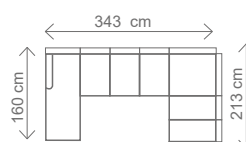

OT1 (L) + III. R + R + I. 50 ÚP (P)
rozklad 202 x 131 cm

ilustrační foto

Možnost jedné úpravy bez příplatku:

NATALI OTOMAN 1

Zkrácení na rozměr: 162 cm, 152 cm
Prodloužení: 182 cm, 192 cm, 202 cm

NATALI OTOMAN 2

Akční látka: všechny standardní látky ze vzorníku A
ČESKÁ VÝROBA

ROZMĚRY (cm)

výška	délka	hloubka	rozklad	v. sedu	hl. sedu	v. opěry od sedu
94/109	273	160	230 x 122	45	54	49/64

malý OT1 (L) + III.R(P)
rozklad 230 x 122 cm

37.382,-

III. R (L) + R + II. ÚP (P)
rozklad 202 x 122 cm

44.999,-

III. R (L) + velký OT2 (P)
rozklad 205 x 122 cm

40.726,-

DALŠÍ MOŽNÁ SESTAVA

OT1 (L) + III. R + R + II. ÚP (P)
rozklad 284 x 122 cm

ilustrační foto

Možnost jedné úpravy bez příplatku:

ESTER OTOMAN 1

Zkrácení na rozměr: 150 cm, 140 cm
 Prodloužení na rozměr: 170 cm, 180 cm, 190 cm, 200 cm
 Zúžení na rozměr: 68 cm, 58 cm

ESTER OTOMAN 2

Zkrácení na rozměr: 183 cm, 173 cm, 163 cm, 153 cm, 142 cm