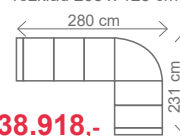

možnosti područek

područky A (standard)

područky B (rovné)

III. R (L) + OT (P)
rozklad 216 x 120 cm

36.753,-

III. R (L) + R + II. ÚP (P)
rozklad 204 x 120 cm

42.999,-

KARIN III. SOFA
rozklad 197 x 140 cm

Akční látka: všechny standardní látky ze vzorníku A

ČESKÁ VÝROBA.

ROZMĚRY (cm)

výška	délka	hloubka	rozklad	v. sedu	hl. sedu	v. opěry od sedu
96	280	185	215 x 123	45	57	58

OT (L) + III. R (P)
rozklad 215 x 123 cm

31.499,-

III. R (L) + R + II. ÚP (P)
rozklad 205 x 123 cm

38.918,-

DREAM

38.353,-

ilustrační foto

Rozkládací pohovka DREAM, která zaujme náročného uživatele rovnými liniemi, moderním designem a možností jednoduchého rozložení na lůžko s kvalitní matrací vhodnou pro každodenní spaní. Rozkládací systém nabízíme v těchto variantách: 225cm (matrace 160), 205cm (matrace 140cm), 135cm (matrace 70cm). **Matrace výška 14 cm.** Možnost přidání mechanismu, který umožní pohyb s pohovkou vpřed a vzad pro snadnější manipulaci, lze přibjednat záhlavníky. **Područky** - rovné 10cm, 15cm, 20cm. Bez uvedení typu područek v objednávce automaticky rovné 20 cm područky.