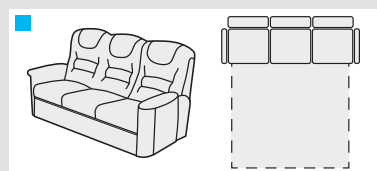

V3R
trojpoohovka rozkládací
úložná
lůžko 155 x 190