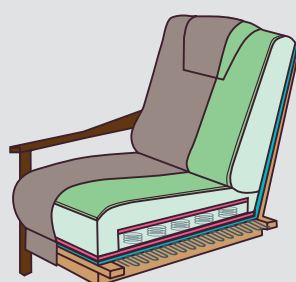

SEDACÍ SOUPRAVA **IVETA** – SORTIMENT A PROVEDENÍ

výška sedu	43 cm
výška sed. soupravy	100 cm

hloubka sedu křesla	52 cm
hloubka sedu pohovky	58 cm
šířka područky	5,5 cm

úložné   rozkládací   pevné

křeslo

potahová látka	lamely
rouno	vlnité pružiny
polyuretanová pěna	tlačné pružiny
filc