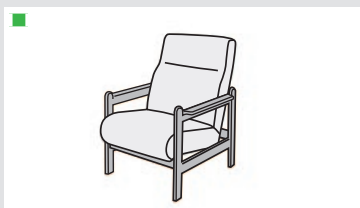

G1
křeslo
š/60xv/95