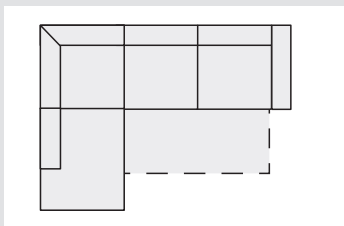

LPŘUP/L + LR + L2R/P
š/250xh/211xv/90
lůžko 140 x 206