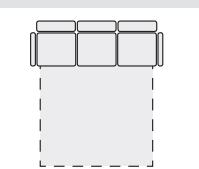

SEDAČÍ SOUPRAVA **AGÁTA** – SORTIMENT A PROVEDENÍ

výška sedu	44 cm	hloubka sedu	51 cm
výška sedu poloh. křesla	47 cm	šířka područky	15 cm
výška sedací soupravy	107 cm		

■ úložné
 ■ rozkládací
 ■ pevné
 ■ k rohu

A1
křeslo
š/89xh/95xv/107

A1U/A1UPOL
křeslo ušák
š/89xh/95xv/107

A1POL
křeslo polohovací
š/89xh/95xv/107

A2U/A2PEV
dvojpohovka
úložná
š/150xh/95xv/107

A3U/A3PEV
trojpohovka
úložná
š/205xh/95xv/107

A3R
trojpohovka rozkládací
š/205xh/95xv/107
lůžko 155 x 190

A1U/A1PEV **P/L**
jednopohovka k rohu
úložná
š/75xh/95xv/107

A2U/A2PEV **P/L**
dvojpohovka k rohu
úložná
š/135xh/95xv/107

A3U/A3PEV **P/L**
trojpohovka k rohu
úložná
š/190xh/95xv/107

A3R **P/L**
trojpohovka k rohu
rozkládací
š/190xh/95xv/107