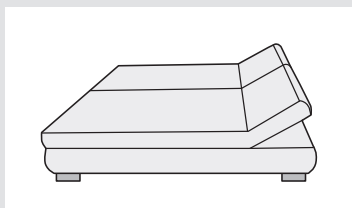

SEDACÍ SOUPRAVA **GITA** – SORTIMENT A PROVEDENÍ

výška sedu	48 cm
výška křesla	95 cm
výška pohovky	82 cm

hloubka sedu křesla	50 cm
hloubka sedu pohovky	82 cm

■ úložné
 ■ rozkládací
 ■ pevné

G1LUZ L/P
pohovka úložná
jednolůžková levá/pravá
š/204xh/81 xv/82

G2LUZ L/P
pohovka rozkládací
dvoulůžková levá/pravá
š/204xh/98 xv/82
lůžko po rozložení š/204xh/155

GCEL
čelo na zeď
š/204xv/82

G1
křeslo
š/60xv/95

GT
taburet
š/50xh/50 xv/48

rozměr jednolůžka: 75 x 204
rozměr dvoulůžka: 155 x 204

■ potahová látka	■ filc
■ rouno	■ lamely
■ polyuretanová pěna	vlnité pružiny
■ PPÚ (drcený molitan)	tlačné pružiny

pohovka

IVETA

Elegantní sedací souprava s kombinací čalounění a masivního dřeva. Vyšší opěrná část je zárukou pohodlného odpočinku. Velkou výhodou pohovky je snadné rozkládání systémem klik-klak pro možnost příležitostného spaní. Pod lůžkem pohovky je zároveň úložný prostor o rozměrech 176 x 74 x 20 cm. Sedák pohovky i křesla je tvořen pružinovou kostrou a polyuretanovou pěnou. Pružnost sedáku a opěráku křesla podporují dřevěné lamely vsazené do krásného prvku z ohýbaného dřeva.