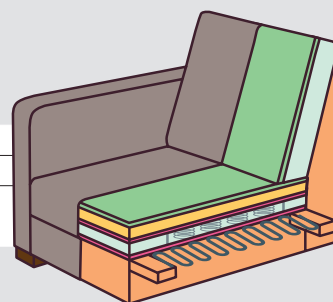

EVA

Sedací souprava s moderními liniemi a dřevěnými prvky. Sedáky a opěráky pohovky jsou tvořeny tvarovanými polyuretanovými pěnamí. Pružnost sedáku zajišťují vlnité pružiny, křeslo je navíc odpružené dřevěnými lamelami. V širším typu křesla (tzv. půlpohovka) je zabudované rozkládání pro příležitostné spaní. Pohovka je taktéž rozkládací, každé lůžko lze rozložit zvlášť. Podhlavník má dvě polohy – lze nastavit mírný sklon nebo úplnou rovinu ležení. U obou sedacích souprav (rovná i rohová) lze za opěrák vsunout vyvýšené polštářky hlavy. Sedací souprava Eva je díky svým rozměrům vhodná i do menších bytů.