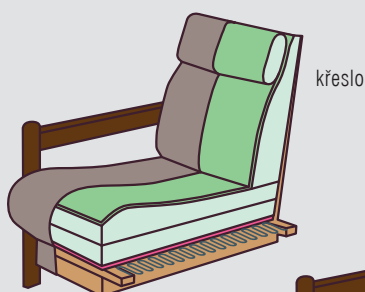

SEDAČÍ SOUPRAVA **BARBORA** – SORTIMENT A PROVEDENÍ

výška sedu	45 cm	hloubka sedu křesla	50 cm
výška křesla	104 cm	hloubka sedu pohovky	57 cm
výška pohovky	107 cm	šířka područky	7 cm

■ úložné
■ rozkládací
■ pevné
■ k rohu

křeslo

■ potahová látka	■ PPÚ (drcený molitan)
■ rouno	■ filc
■ polyuretanová pěna	vlnité pružiny