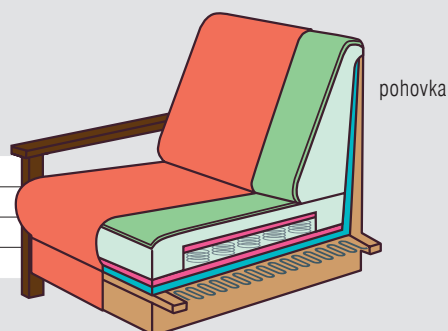

E2R P/L
pohovka
rozkládací k rohu
š/170 x h/87 x v/92
lůžko 160 x 200

E2U P/L
pohovka
s úložným prostorem
k rohu
š/170 x h/87 x v/92

ET
taburet
š/40 x h/40 x v/45

E0
opěrka hlavy
š/52 x h/16 x v/65

E2R/L + ER + E1U/P
š/270 x h/190
lůžko 160 x 200

křeslo

pohovka

■ potahová látka	■ filc
■ rouno	vlnité pružiny
■ polyuretanová pěna	tlačné pružiny
■ lamely	

GITA

Gita je novinkou v naší nabídce sedacích souprav. Následuje trendy – je moderní variabilní sedací soupravou, která je navíc vhodná pro každodenní spaní! Lůžko je vyrobeno z lamelového roštu a tlačných pružin. Je tedy ideální volbou do menších bytů, kde skloubí funkce sedačky, relaxu a postele. Podpoří každý interiér svými elegantními čistými liniemi a buď odvážnou, anebo naopak elegantní neutrální barvou.