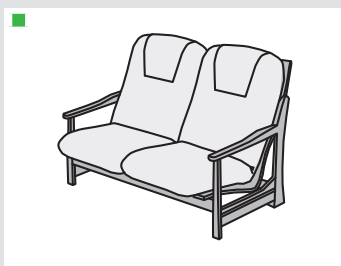

■ potahová látka	■ filc
■ rouno	■ lamely
■ polyuretanová pěna	vlnité pružiny
■ PPÚ (drcený molitan)	tlačné pružiny

pohovka

IVETA

Elegantní sedací souprava s kombinací čalounění a masivního dřeva. Vyšší opěrná část je zárukou pohodlného odpočinku. Velkou výhodou pohovky je snadné rozkládání systémem klik-klak pro možnost příležitostného spaní. Pod lůžkem pohovky je zároveň úložný prostor o rozměrech 176 x 74 x 20 cm. Sedák pohovky i křesla je tvořen pružinovou kostrou a polyuretanovou pěnou. Pružnost sedáku a opěráku křesla podporují dřevěné lamely vsazené do krásného prvku z ohýbaného dřeva.

SEDACÍ SOUPRAVA **IVETA** – SORTIMENT A PROVEDENÍ

výška sedu	43 cm
výška sed. soupravy	100 cm

hloubka sedu křesla	52 cm
hloubka sedu pohovky	58 cm
šířka područky	5,5 cm

úložné rozkládací pevné

I1
křeslo
š/71 xh/92 xv/100