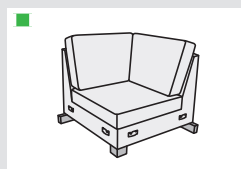

LR
roh
š/96xh/96xv/90