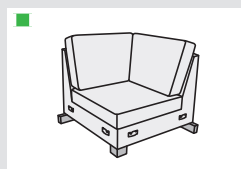

S1PEV – **P/L**
křeslo pevné
k rohu
š/81xh/96xv/93

S2U / L2UPEV
dvojpohovka
s úložným prostorem
š/163xh/96xv/93

S2U / L2UPEV – **P/L**
dvojpohovka k rohu
s úložným prostorem
š/148xh/96xv/93

S2R – **P/L**
dvojpohovka k rohu
rozkládací
š/148xh/96xv/93

S3U / L3UPEV
trojpohovka
s úložným prostorem
š/226xh/96xv/93

S3U / L3UPEV – **P/L**
trojpohovka k rohu
s úložným prostorem
š/211xh/96xv/93

S3R
trojpohovka rozkládací
š/226xh/96xv/93
lůžko 140 x 196

S3R – **P/L**
trojpohovka k rohu
rozkládací
š/211xh/96xv/93

SR
roh
š/96xh/96xv/93

SRX – **P/L**
relaxační přístavek
s úložným prostorem
š/81xh/170xv/93

SPŘUP – **P/L**
přístavek
s úložným prostorem
š/115xh/96xv/93

STM
taburet malý
s úložným prostorem
š/65xh/65xv/45