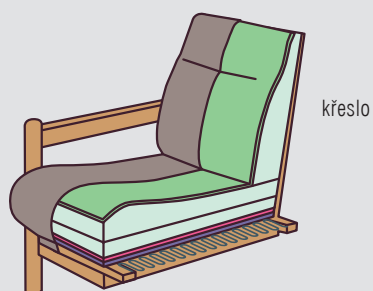

SEDACÍ SOUPRAVA **GITA** – SORTIMENT A PROVEDENÍ

výška sedu	48 cm
výška křesla	95 cm
výška pohovky	82 cm

hloubka sedu křesla	50 cm
hloubka sedu pohovky	82 cm

■ úložné
 ■ rozkládací
 ■ pevné

G1LUZ L/P
pohovka úložná
jednolůžková levá/pravá
š/204xh/81 xv/82

G2LUZ L/P
pohovka rozkládací
dvoulůžková levá/pravá
š/204xh/98 xv/82
lůžko po rozložení š/204xh/155

GCEL
čelo na zeď
š/204xv/82

G1
křeslo
š/60xv/95

GT
taburet
š/50xh/50 xv/48

rozměr jednolůžka: 75 x 204
rozměr dvoulůžka: 155 x 204

■ potahová látka	■ filc
■ rouno	■ lamely
■ polyuretanová pěna	vlnité pružiny
■ PPÚ (drcený molitan)	tlačné pružiny

pohovka

IVETA

Elegantní sedací souprava s kombinací čalounění a masivního dřeva. Vyšší opěrná část je zárukou pohodlného odpočinku. Velkou výhodou pohovky je snadné rozkládání systémem klik-klak pro možnost příležitostného spaní. Pod lůžkem pohovky je zároveň úložný prostor o rozměrech 176 x 74 x 20 cm. Sedák pohovky i křesla je tvořen pružinovou kostrou a polyuretanovou pěnou. Pružnost sedáku a opěráku křesla podporují dřevěné lamely vsazené do krásného prvku z ohýbaného dřeva.