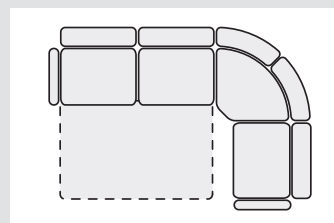

B2R/L + BR + B1U/P
š/270 x h/190
lůžko 160 x 200