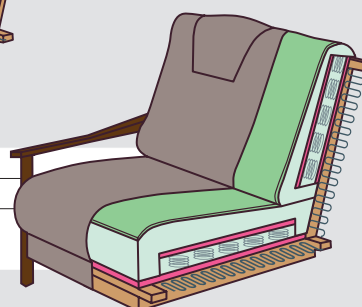

pohovka

potahová látka	lamely
rouno	vlnité pružiny
polyuretanová pěna	tlačné pružiny
filc