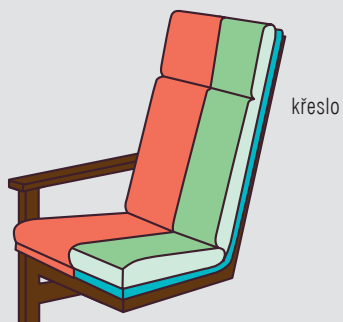

E2R P/L
pohovka
rozkládací k rohu
š/170 x h/87 x v/92
lůžko 160 x 200

E2U P/L
pohovka
s úložným prostorem
k rohu
š/170 x h/87 x v/92

ET
taburet
š/40 x h/40 x v/45

E0
opěrka hlavy
š/52 x h/16 x v/65

E2R/L + ER + E1U/P
š/270 x h/190
lůžko 160 x 200

křeslo

pohovka

■ potahová látka	■ filc
■ rouno	vlnité pružiny
■ polyuretanová pěna	tlačné pružiny
■ lamely	

GITA

Gita je novinkou v naší nabídce sedacích souprav. Následuje trendy – je moderní variabilní sedací soupravou, která je navíc vhodná pro každodenní spaní! Lůžko je vyrobeno z lamelového roštu a tlačných pružin. Je tedy ideální volbou do menších bytů, kde skloubí funkce sedačky, relaxu a postele. Podpoří každý interiér svými elegantními čistými liniemi a buď odvážnou, anebo naopak elegantní neutrální barvou.