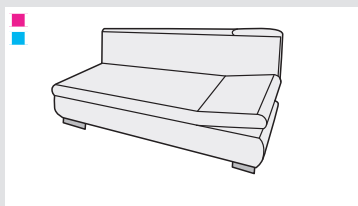

křeslo

pohovka

■ potahová látka	■ filc
■ rouno	vlnité pružiny
■ polyuretanová pěna	tlačné pružiny
■ lamely	

GITA

Gita je novinkou v naší nabídce sedacích souprav. Následuje trendy – je moderní variabilní sedací soupravou, která je navíc vhodná pro každodenní spaní! Lůžko je vyrobeno z lamelového roštu a tlačných pružin. Je tedy ideální volbou do menších bytů, kde skloubí funkce sedačky, relaxu a postele. Podpoří každý interiér svými elegantními čistými liniemi a buď odvážnou, anebo naopak elegantní neutrální barvou.

SEDACÍ SOUPRAVA **GITA** – SORTIMENT A PROVEDENÍ

výška sedu	48 cm
výška křesla	95 cm
výška pohovky	82 cm

hloubka sedu křesla	50 cm
hloubka sedu pohovky	82 cm

■ úložné
 ■ rozkládací
 ■ pevné

G1LUZ L/P
pohovka úložná
jednolůžková levá/pravá
š/204xh/81 xv/82

G2LUZ L/P
pohovka rozkládací
dvoulůžková levá/pravá
š/204xh/98 xv/82
lůžko po rozložení š/204xh/155

GCEL
čelo na zeď
š/204xv/82

G1
křeslo
š/60xv/95

GT
taburet
š/50xh/50 xv/48

rozměr jednolůžka: 75 x 204
rozměr dvoulůžka: 155 x 204