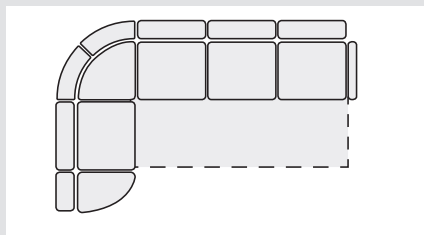

ARX **P/L**
přístavek relaxační
š/75xh/170xv/107

AUK **P/L**
ukončení
š/60xh/95xv/107

AT
taburet
s úložným prostorem
š/46xh/46xv/42

AZ
záhlavník
š/35xv/20

AUK/L + A1UBP + AR + A3R/P
š/285xh/215
lůžko 116 x 215

SEDAČÍ SOUPRAVA **BARBORA** – SORTIMENT A PROVEDENÍ

výška sedu	45 cm	hloubka sedu křesla	50 cm
výška křesla	104 cm	hloubka sedu pohovky	57 cm
výška pohovky	107 cm	šířka područky	7 cm

■ úložné
 ■ rozkládací
 ■ pevné
 ■ k rohu