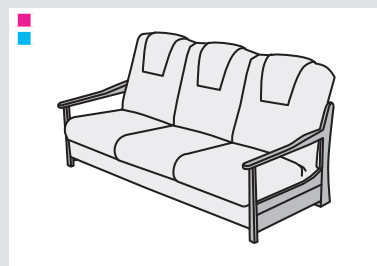

I3R
troj Pohovka rozkládací
š/202 xh/97 xv/100
lůžko 134x195