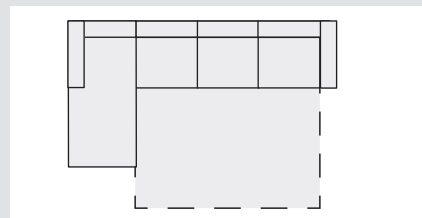

PRX/L + P3R/P
š/260xh/170
lůžko 154 x 200