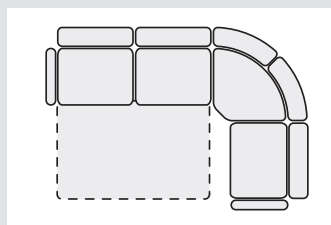

S1PEV – **P/L**
křeslo pevné
k rohu
š/81xh/96xv/93

S2U / L2UPEV
dvojpohovka
s úložným prostorem
š/163xh/96xv/93

S2U / L2UPEV – **P/L**
dvojpohovka k rohu
s úložným prostorem
š/148xh/96xv/93

S2R – **P/L**
dvojpohovka k rohu
rozkládací
š/148xh/96xv/93

ER
roh
š/100 x h/100 x v/92

E1U P/L
půlpohovka
s úložným prostorem
k rohu
š/90 x h/87 x v/92

E1R P/L
půlpohovka
rozkládací k rohu
š/90 x h/87 x v/92
lůžko 80 x 200

E2PEV P/L
pohovka
nerozkládací k rohu
š/170 x h/87 x v/92

E2R P/L
pohovka
rozkládací k rohu
š/170 x h/87 x v/92
lůžko 160 x 200

E2U P/L
pohovka
s úložným prostorem
k rohu
š/170 x h/87 x v/92

ET
taburet
š/40 x h/40 x v/45

E0
opěrka hlavy
š/52 x h/16 x v/65

E2R/L + ER + E1U/P
š/270 x h/190
lůžko 160 x 200

SEDACÍ SOUPRAVA **GITA** – SORTIMENT A PROVEDENÍ

výška sedu	48 cm
výška křesla	95 cm
výška pohovky	82 cm

hloubka sedu křesla	50 cm
hloubka sedu pohovky	82 cm

■ úložné
 ■ rozkládací
 ■ pevné

G1LUZ L/P
pohovka úložná
jednolůžková levá/pravá
š/204xh/81 xv/82