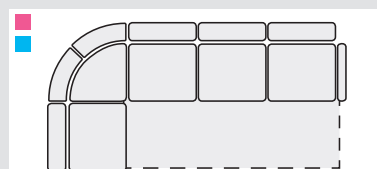

V2UBP
dvojpoohovka
úložná bez područek
š/118xh/99xv/106

V3UBP
trojpoohovka
úložná bez područek
š/173xh/99xv/106

VT
taburet
s úložným prostorem
š/46xh/46xv/42

VRX **P/L**
přístavek relaxační
š/70xh/170xv/106