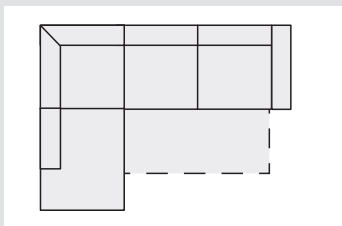

S1PEV – **P/L**
křeslo pevné
k rohu
š/81xh/96xv/93

S2U / L2UPEV
dvojpohovka
s úložným prostorem
š/163xh/96xv/93

S2U / L2UPEV – **P/L**
dvojpohovka k rohu
s úložným prostorem
š/148xh/96xv/93

S2R – **P/L**
dvojpohovka k rohu
rozkládací
š/148xh/96xv/93

S3U / L3UPEV
trojpohovka
s úložným prostorem
š/226xh/96xv/93

S3U / L3UPEV – **P/L**
trojpohovka k rohu
s úložným prostorem
š/211xh/96xv/93

S3R
trojpohovka rozkládací
š/226xh/96xv/93
lůžko 140 x 196

S3R – **P/L**
trojpohovka k rohu
rozkládací
š/211xh/96xv/93

SR
roh
š/96xh/96xv/93

SRX – **P/L**
relaxační přístavek
s úložným prostorem
š/81xh/170xv/93

SPŘUP – **P/L**
přístavek
s úložným prostorem
š/115xh/96xv/93

STM
taburet malý
s úložným prostorem
š/65xh/65xv/45

STV
taburet velký
s úložným prostorem
š/80xh/96xv/45

S0
opěrka hlavy
16 x 52

SPŘUP/L + SR + S2R/P
š/244xh/211xv/93
lůžko 140 x 206

SRX/L + S2R/P
š/229xh/170xv/93
lůžko 140 x 206

SPŘUP/L + SR + S3R/P
š/307xh/211xv/93
lůžko 140 x 270