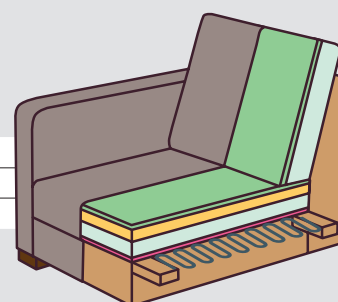

S1PEV/L + SR + S2R/P
š/244xh/177xv/93
lůžko 140 x 206

■ potahová látka
 ■ polyuretanová pěna
■ rouno
 ■ filc
■ studená pěna
 vlnité pružiny

AGÁTA

Celočalouněná sedací souprava, kde díky jednotlivým prvkům lze dosáhnout velké variability jednotlivých sestav, které mohou být rozkládací, s úložným prostorem, s polohovacím, či pevným křeslem. Kostry jsou vyrobeny z bukového a smrkového dřeva a dřevotřískových desek. Opěráky jsou tvořeny z PU pěny, sedáky z PU a studených pěny a odpružení zajišťují vlnité pružiny. Tato sedací souprava díky vysokému opěráku (107 cm) zajišťuje maximální pohodlí sezení. Sedací souprava nemá mimo křesel standardně čalouněná záda potahovou látkou (lze očalounit za příplatek).