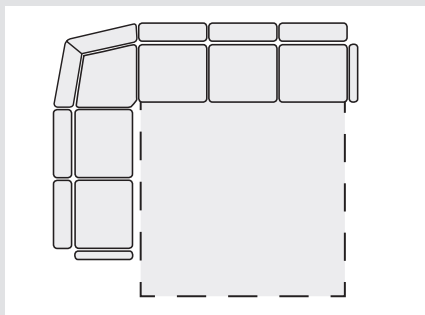

B1
křeslo
š/74 x h/86 x v/104

B1RBP
půlpohovka
rozkládací
bez područek
š/80 x h/94 x v/90

B1UBP
půlpohovka
s úložným prostorem
bez područek
š/80 x h/94 x v/90

B1R/B1U
půlpohovka
rozkládací/s úl. prost.
š/94 x h/94 x v/90
lůžko 80 x 200

D1
křeslo
š/85xh/96xv/90

D2R
dvojpořadka
rozkládací
š/174xh/96xv/90
lůžko 140 x 206

D2U/D2PEV
dvojpořadka
úložná/pevná
š/174xh/96xv/90

D3U/D3PEV
trojpořadka
úložná/pevná
š/235xh/96xv/90

D1PEV P/L
křeslo
k rohu
š/85xh/96xv/90

K2UBP/K2PEVBP
dvojpořadka
úložná bez područek
š/110xh/95xv/112

K3UBP/K3PEVBP
trojpořadka
úložná bez područek
š/165xh/95xv/112

KRX P/L
relaxační přístavek
š/75xh/170xv/112

KT
taburet s úložným
prostorem
š/46xh/46xv/46