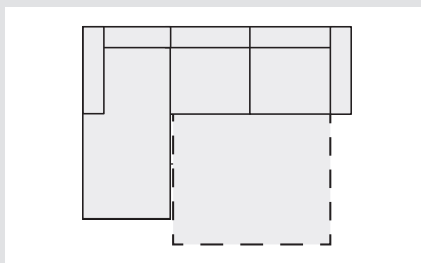

SEDAČÍ SOUPRAVA **DENISA** – SORTIMENT A PROVEDENÍ

výška sedu	44 cm	hloubka sedu	57 cm
výška sedací soupravy	90 cm	šířka područek	18 cm
výška nožek	6 cm	šířka područek křesla	13 cm

■ úložné
■ rozkládací
■ pevné
■ k rohu

DRX/L + D2R/P
š/242xh/170xv/107
lůžko 140 x 206