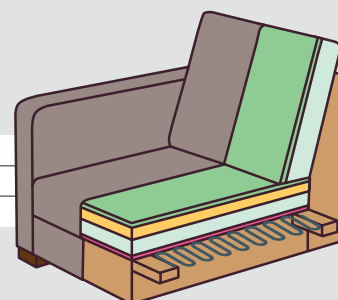

■ potahová látka
■ polyuretanová pěna
■ rouno
■ filc
■ studená pěna
vlnité pružiny