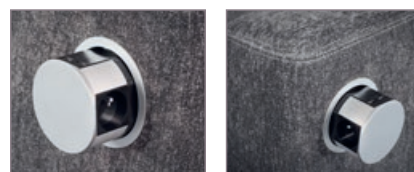

Moderní celočalouněná souprava, určená pro každodenní spaní. Možnost přibjednání vysouvací zásuvky a dobíječky USB. Na sedácích jsou použity vlnité pružiny a studené polyuretanové pěny. Kostra jsou vyrobeny z masivního smrkového a bukového dřeva, překližky a LTD. Nohy sedací soupravy jsou kovové. Souprava Denisa je dodávána po jednotlivých dílech.